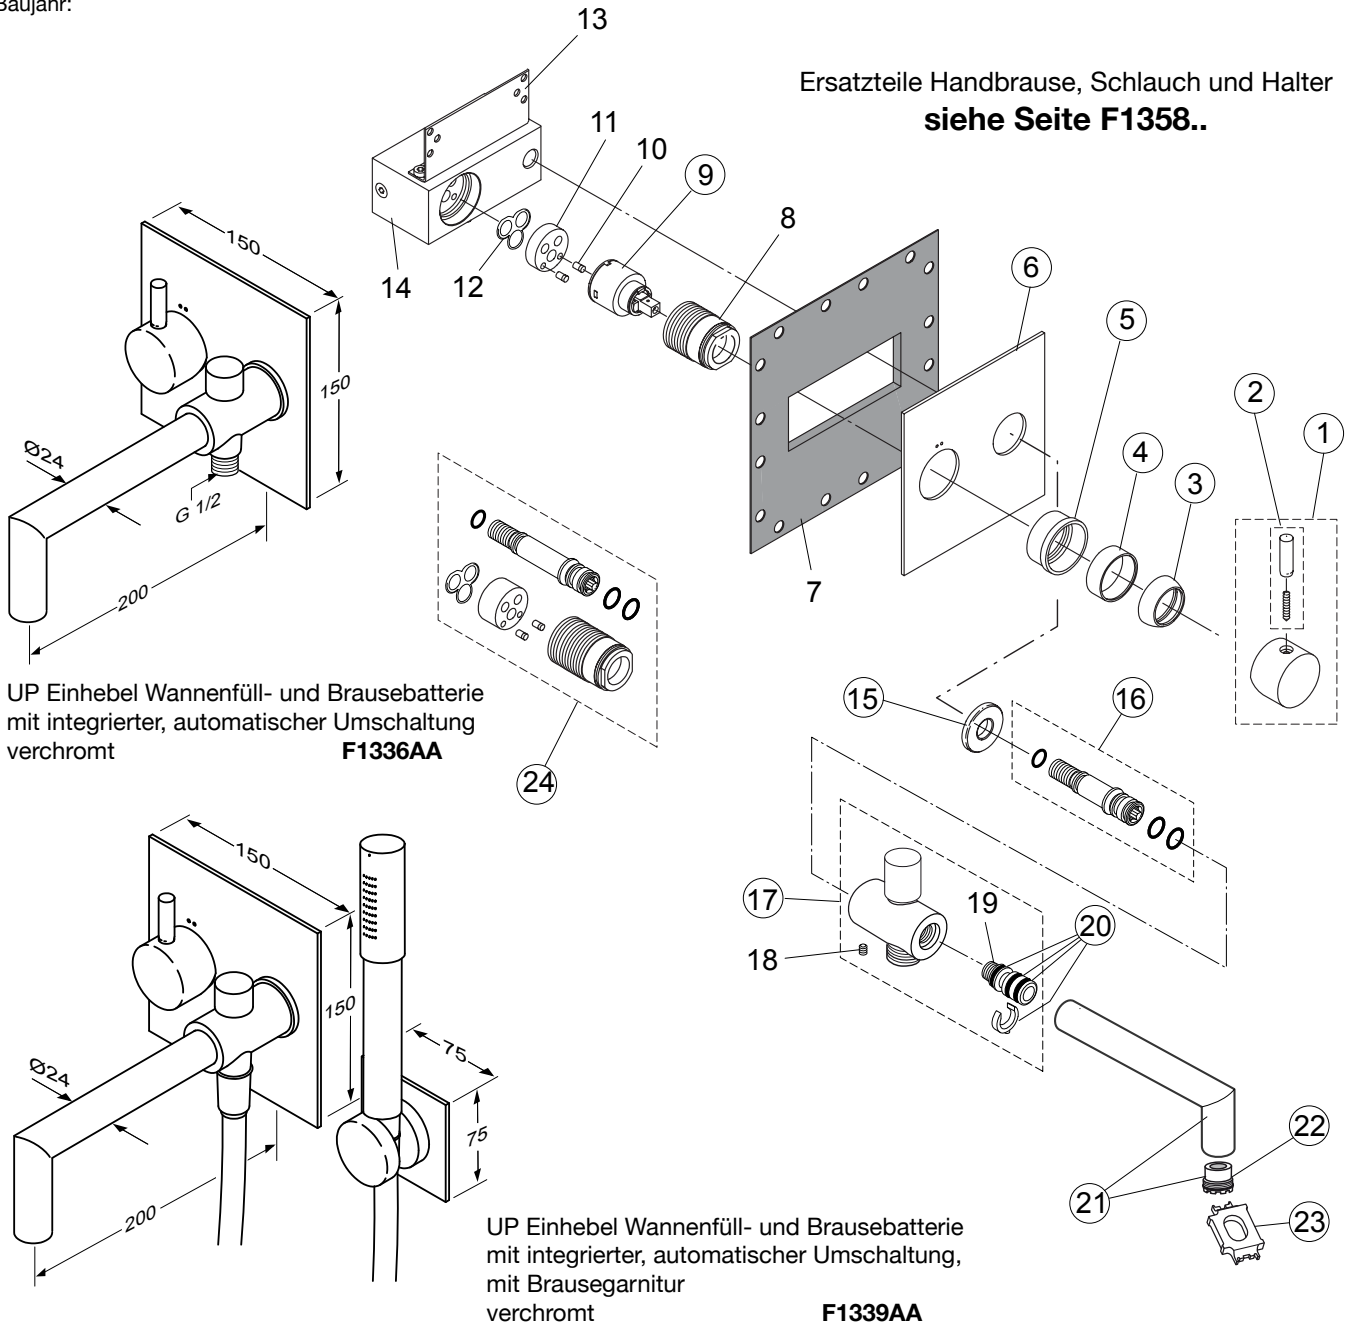

Baujahr:

Ersatzteile Handbrause, Schlauch und Halter
siehe Seite F1358..

UP Einhebel Wannenfüll- und Brausebatterie mit integrierter, automatischer Umschaltung verchromt
F1336AA

UP Einhebel Wannenfüll- und Brausebatterie mit integrierter, automatischer Umschaltung, mit Brausegarnitur verchromt
F1339AA

Für XX = Oberflächenkennung einsetzen:
chrom - statt XX = AA

Beispiel Ersatzteil - Bestellung:
A 860 496 AA in chrom

Pos.	Bezeichnung	Ersatzteil-Bestell-Nr.	Liefermenge	Pos.	Bezeichnung	Ersatzteil-Bestell-Nr.	Liefermenge
1	Handgriff mit Griffhebel mit JADO - Logo	A 960 478 XX	1 St.	16	Anschlussnippel kpl.	F 960 576 NU	1 St.
2	Griffhebel 27,5mm lang	F 960 425 XX	1 St.	17	Umschaltung kompl.	F 960 470 XX	1 St.
3	Abdeckkappe	F 960 111 XX	1 St.	18	Gewindestift M6 x 8		
4	Ring	F 960 695 XX	1 St.	19	Auslaufnippel		
5	Aufsatzring für Frontplatte	F 960 690 XX	1 St.	20	Reparatursatz Auslauf Ø24	F 960 038 NU	1 Set
6	Frontplatte 150x150mm	F 960 256 XX	1 St.	21	Auslauf kpl. Ø24 120mm	F 960 516 XX	1 St.
7	Wandabdichtung			22	Luftsprudler M21,5 x 1	A 960 191 NU	1 St.
8	Schraubhülse			23	Strahlreglerschlüssel	A 960 196 NU	1 St.
9	Kartusche komplett	A 960 567 NU	1 St.	24	Verlängerung 10mm zu tief	F 960 048 NU	1 Set
10	Fixierstift				Verlängerung 20mm zu tief	F 960 049 NU	1 Set
11	Distanzstück				Verlängerung 30mm zu tief	F 960 050 NU	1 Set
12	Dichtbrille				Verlängerung 40mm zu tief	F 960 051 NU	1 Set
13	Befestigungswinkel						
14	UP - Körper						
15	Dekorring	F 960 174 XX	1 St.				