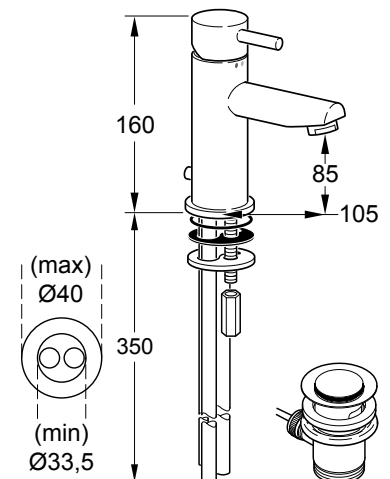

Baujahr:

Waschtiszbatterie mit Ab- und Überlauf verchromt **F1269AA**  
Waschtiszbatterie ohne Ab- und Überlauf verchromt **F1271AA**

Waschtiszbatterie mit Ab- und Überlauf verchromt **H4233AA**  
Waschtiszbatterie ohne Ab- und Überlauf verchromt **H4234AA**

**Für XX = Oberflächenkennung einsetzen:**  
chrom - statt XX = AA

**Beispiel Ersatzteil - Bestellung:**  
F 960 197 AA in chrom

Pos.	Bezeichnung	Ersatzteil-Bestell-Nr.	Liefermenge	Pos.	Bezeichnung	Ersatzteil-Bestell-Nr.	Liefermenge
1	Handgriff mit Griffhebel	<b>A 860 470 XX</b>	1 St.	10	Befestigungs -Set	<b>A 963 468 NU</b>	1 St.
2	Griffhebel f. Griff 45mm lg.	<b>F 960 107 XX</b>	1 St.	11	Flex. Schlauchl. M10x1	<b>A 963 305 NU</b>	1 St.
	Griffhebel f. Griff 65mm lg.	<b>F 960 004 XX</b>	1 St.	12	Zugstange kompl.	<b>F 960 191 XX</b>	1 St.
	Griffhebel f. Griff 90mm lg.	<b>F 960 420 XX</b>	1 St.	13	Klemmstück	<b>H 960 103 XX</b>	1 St.
3	Abdeckkappe	<b>F 960 111 XX</b>	1 St.	14	Ab- und Überlauf kpl.	<b>H 3699 XX</b>	1 St.
4	Gewinding M37 x 1	<b>F 960 112 NU</b>	1 St.				
5	Kartusche kpl. K-35A	<b>A 960 567 NU</b>	1 St.				
6	Batteriekörper Waschtisch						
7	Luftsprudler M24x1 -A-	<b>A 960 321 XX</b>	1 St.				
8	O - Ring Ø40 x 3	<b>H 962 197 NU*</b>	1 Set				
9	Abdeckring mit Dichtungen	<b>F 960 173 XX</b>	1 St.				

\* O-Ring-Set - einige Ringe werden nicht benötigt