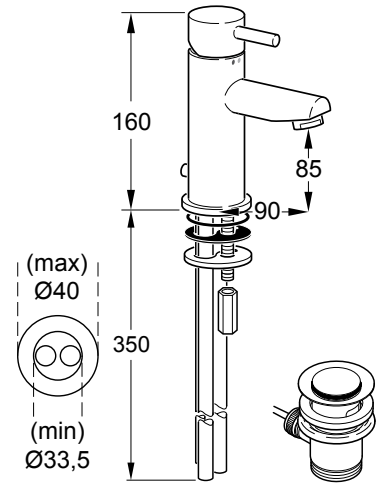

Baujahr:

Waschtiszbatterie mit Ab- und Überlauf verchromt **F1269AA**  
Waschtiszbatterie ohne Ab- und Überlauf verchromt **F1271AA**

Waschtiszbatterie mit Ab- und Überlauf verchromt **H4233AA**  
Waschtiszbatterie ohne Ab- und Überlauf verchromt **H4234AA**

**Für XX = Oberflächenkennung einsetzen:**  
chrom - statt XX = AA

**Beispiel Ersatzteil - Bestellung:**  
F 960 197 AA in chrom

Pos.	Bezeichnung	Ersatzteil-Bestell-Nr.	Liefermenge	Pos.	Bezeichnung	Ersatzteil-Bestell-Nr.	Liefermenge
1	Handgriff mit Griffhebel	<b>A 860 470 XX</b>	1 St.	10	Befestigungs -Set	<b>A 963 468 NU</b>	1 St.
2	Griffhebel f. Griff 45mm lg.	<b>F 960 107 XX</b>	1 St.	11	Flex. Schlauchl. M10x1	<b>A 963 305 NU</b>	1 St.
	Griffhebel f. Griff 65mm lg.	<b>F 960 004 XX</b>	1 St.	12	Zugstange kompl.	<b>F 960 191 XX</b>	1 St.
	Griffhebel f. Griff 90mm lg.	<b>F 960 420 XX</b>	1 St.	13	Klemmstück	<b>H 960 103 XX</b>	1 St.
3	Abdeckkappe	<b>F 960 111 XX</b>	1 St.	14	Ab- und Überlauf kpl.	<b>H 3699 XX</b>	1 St.
4	Gewinding M37 x 1	<b>F 960 112 NU</b>	1 St.				
5	Kartusche kpl. K-35A	<b>A 960 567 NU</b>	1 St.				
6	Batteriekörper Waschtisch						
7	Luftsprudler M24x1 -A-	<b>A 960 321 XX</b>	1 St.				
8	O - Ring Ø40 x 3	<b>H 962 197 NU*</b>	1 Set				
9	Abdeckring mit Dichtungen	<b>F 960 173 XX</b>	1 St.				

\* O-Ring-Set - einige Ringe werden nicht benötigt