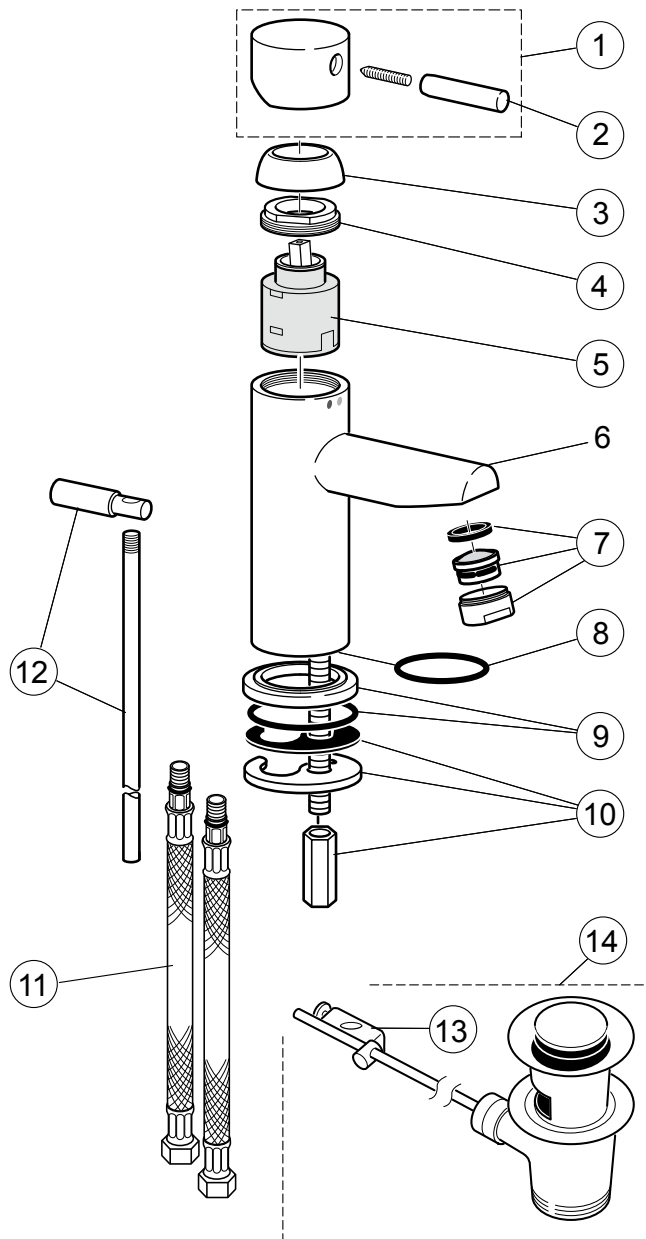

Baujahr:

Waschtiszbatterie mit Ab- und Überlauf verchromt **F1269AA**  
Waschtiszbatterie ohne Ab- und Überlauf verchromt **F1271AA**

Waschtiszbatterie mit Ab- und Überlauf verchromt **H4233AA**  
Waschtiszbatterie ohne Ab- und Überlauf verchromt **H4234AA**

**Für XX = Oberflächenkennung einsetzen:**  
chrom - statt XX = AA

**Beispiel Ersatzteil - Bestellung:**  
F 960 197 AA in chrom

Pos.	Bezeichnung	Ersatzteil-Bestell-Nr.	Liefermenge	Pos.	Bezeichnung	Ersatzteil-Bestell-Nr.	Liefermenge
1	Handgriff mit Griffhebel	<b>A 860 470 XX</b>	1 St.	10	Befestigungs -Set	<b>A 963 468 NU</b>	1 St.
2	Griffhebel f. Griff 45mm lg.	<b>F 960 107 XX</b>	1 St.	11	Flex. Schlauchl. M10x1	<b>A 963 305 NU</b>	1 St.
	Griffhebel f. Griff 65mm lg.	<b>F 960 004 XX</b>	1 St.	12	Zugstange kompl.	<b>F 960 191 XX</b>	1 St.
	Griffhebel f. Griff 90mm lg.	<b>F 960 420 XX</b>	1 St.	13	Klemmstück	<b>H 960 103 XX</b>	1 St.
3	Abdeckkappe	<b>F 960 111 XX</b>	1 St.	14	Ab- und Überlauf kpl.	<b>H 3699 XX</b>	1 St.
4	Gewinding M37 x 1	<b>F 960 112 NU</b>	1 St.				
5	Kartusche kpl. K-35A	<b>A 960 567 NU</b>	1 St.				
6	Batteriekörper Waschtisch						
7	Luftsprudler M24x1 -A-	<b>A 960 321 XX</b>	1 St.				
8	O - Ring Ø40 x 3	<b>H 962 197 NU*</b>	1 Set				
9	Abdeckring mit Dichtungen	<b>F 960 173 XX</b>	1 St.				

\* O-Ring-Set - einige Ringe werden nicht benötigt