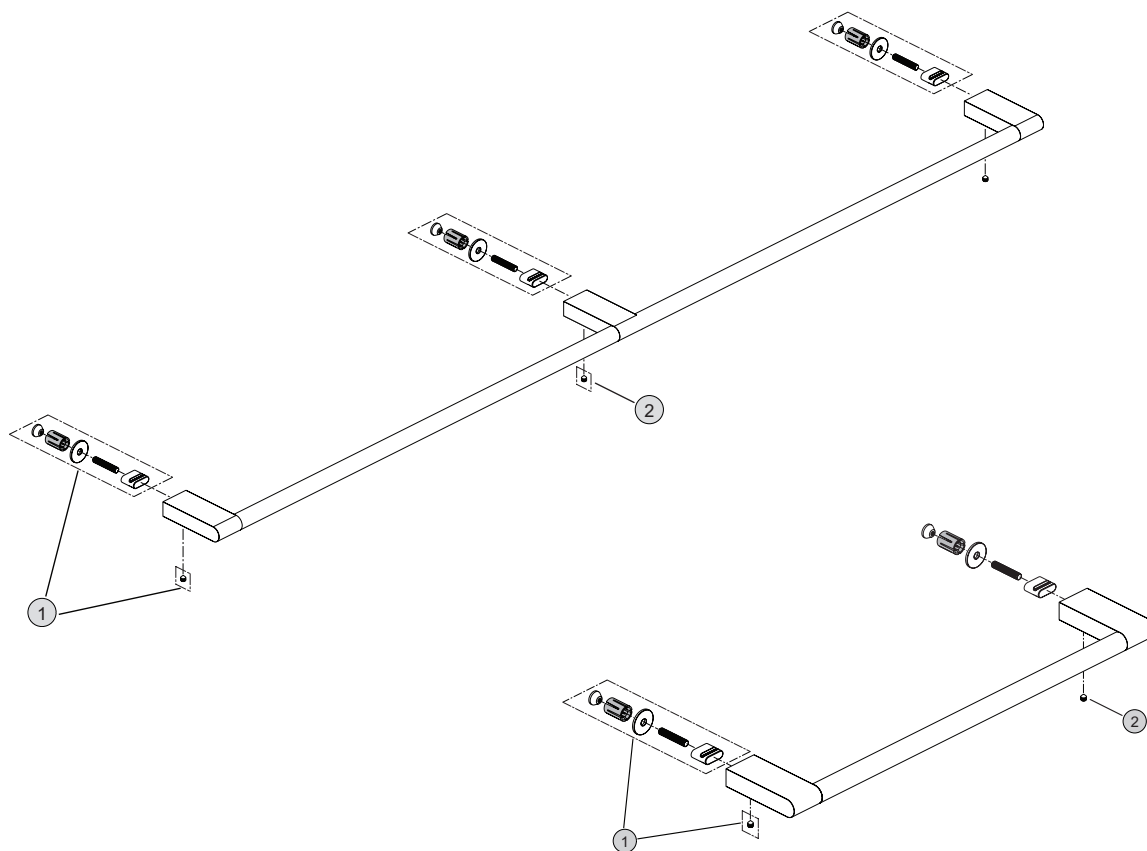

	A	B
E 6984 ..	949	914
E 6983 ..	798	763
E 6982 ..	648	613
E 6981 ..	450	415

**Oberflächen**

AA Chrom

**Produkt**

Produkt	Artikel-Nr.	B x T x H mm	kg
Handtuchhalter 1250 mm	E6985AA	1248 x 85 x 18	1,8
Handtuchhalter 950 mm	E6984AA	949 x 85 x 18	1,7
Handtuchhalter 800 mm	E6983AA	798 x 85 x 18	1,6
Handtuchhalter 650 mm	E6982AA	648 x 85 x 18	1,5
Handtuchhalter 450 mm	E6981AA	450 x 85 x 18	1,4

**Pos. Bezeichnung**

Pos.	Bezeichnung	Ersatzteil-Bestell-Nummer	Liefermenge
1	Befestigungssatz	H 961 942 NU	1
2	Schraube M5 x 6 mm	H 961 493 NU	1