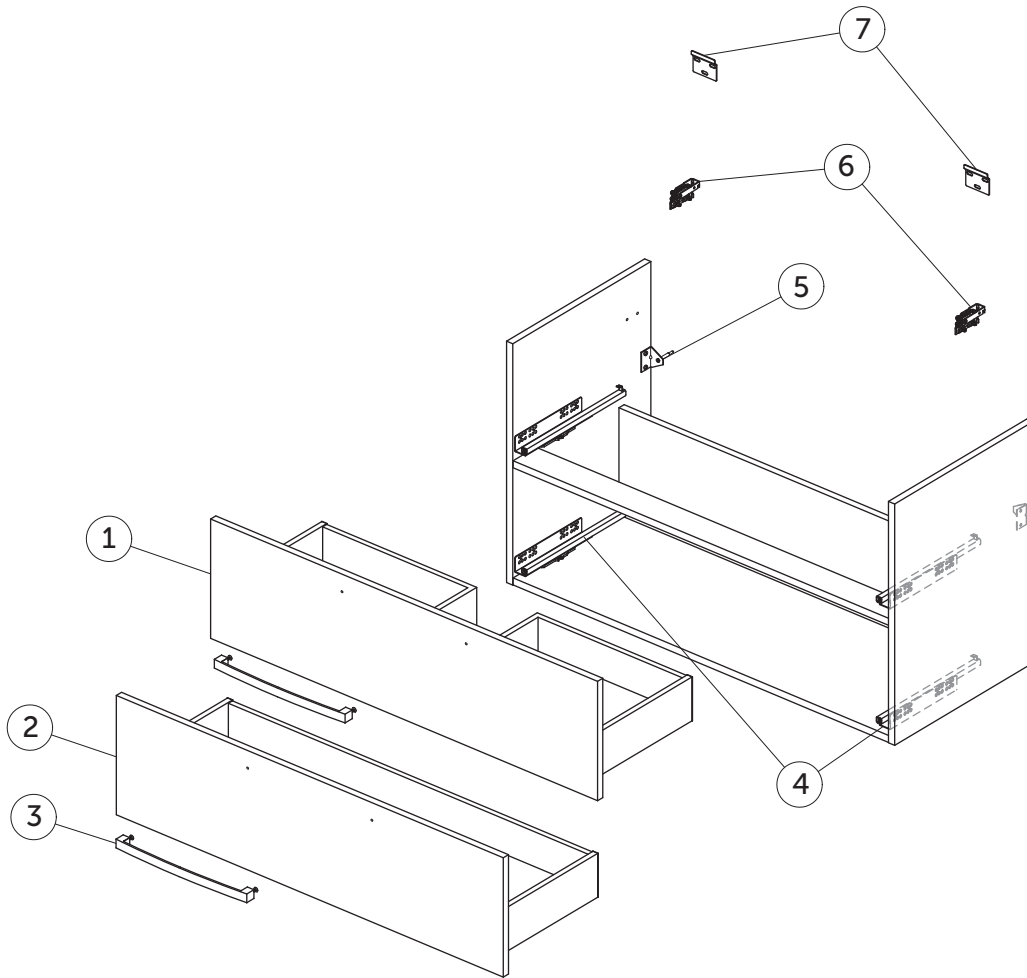

SPARE PARTS

Basin unit 1000
2 drawers

Item	Description	Colour/Finish	Code No.	Quantity
1	Upper Drawer 100	WG - White SG - Gray OS - Oak TI - Mid Gray	EF645WG EF645SG EF645OS EF645TI	1
2	Lower Drawer 100	WG - White SG - Gray OS - Oak TI - Mid Gray	EF646WG EF646SG EF646OS EF646TI	1
3	Handle with screws		EF58367	1
4	Runner Hettich 300		EF58867	Pair
5	L-Bracket support		EF58567	1
6	Scarpi-4 hanging bracket KIT		EF58667	Pair
7	Wall fixation KIT BU		EF58767	2

SPARE PARTS

Basin unit 1000
2 drawers

Item	Description	Colour/Finish	Code No.	Quantity
1	Upper Drawer 100	WG - White SG - Gray * OS - Oak LG - Lava Grey **	EW131WG EW131SG EW131OS EW131LG	1
2	Lower Drawer 100	WG - White SG - Gray * OS - Oak LG - Lava Grey **	EW132WG EW132SG EW132OS EW132LG	1
3	Handle with screws		EF02267	1
4	Runner Hettich 300		EF02367	Pair
5	L-Bracket support		EF02467	1
6	Scarpi-4 hanging bracket KIT		EF02567	Pair
7	Wall fixation KIT BU		EF02667	2