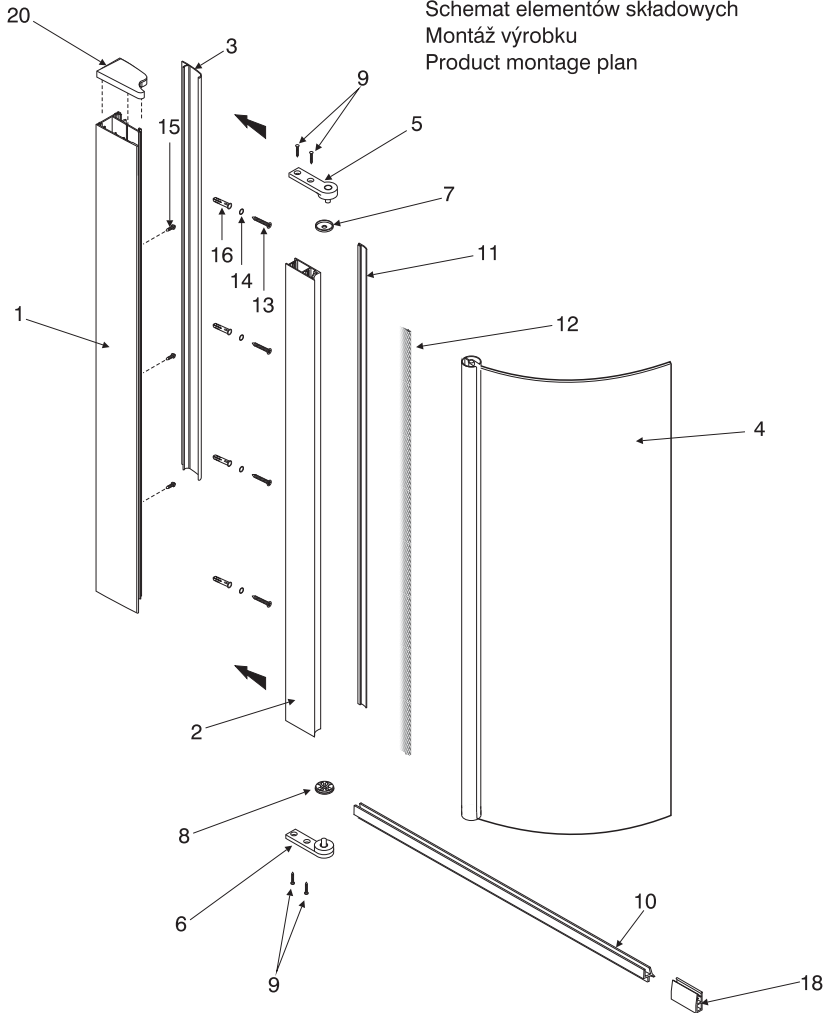

PRODUCT ASSEMBLY
 DIAGRAM MONTAGEDIAGRAMM
 DIAGRAMME D'ASSEMBLAGE
 DIAGRAMA DE MONTAJE DEL PRODUCTO

ΔΙΑΓΡΑΜΜΑ ΣΥΝΑΡΜΟΛΟΓΗΣΗΣ ΠΡΟΪΟΝΤΟΣ
 SCHEMA ASSEMBLAGGIO PRODOTTO
 Монтажная схема
 Монтажная схема
 Diagrama pentru asamblarea produsului
 Schemat elementów składowych
 Montáž výrobku
 Product montage plan

Компоненти за монтиране на продукта
 Компоненты для сборки изделия
 Componente pentru asamblarea produsului
 Lista elementów składowych produktu
 Díly k montáži výrobku
 Componenten voor montage

Curved Screen Parts
 Gebogene Schirmteile
 Pièces incurvées d'écran
 Piezas curvadas de la pantalla
Τμήματα καμπύλας
 Parti curve dello schermo
 Заоблени части на стъкления параван
 Вогнутые стеклянные части экрана
 Parti de geam curbat
 Elementy wygiętego parawanu wannowego
 Díly k zaoblené stěně
 Gebogen scherm

Ref.		Quantity
13		4
14		7
15		3
16		4
17		1
18		1
19		1
20	 	1

Revision: 2
Date: 07.09.12

SCREEN SAP Code	Description
E0268AA	CONNECT BATH SCREEN 1000 SILVER SHOWER BATH

Instruction Number: 4788

REF:	SAP CODE	DESCRIPTION
1	LV429AA	Wall Profile 1500mm
2,11,12	LV474AA	Adjuster Profile c/w adjuster profile 1487mm, brush + vert seals
3	LV430AA	Cover Profile 1500mm
5,9	LV471AA	LH Pack c/w x1 LH Casting, x2 Screws
6,9	LV472AA	RH Pack c/w x1 RH Casting, x2 Screws
9	EE72557567	No.6 x 25mm CSK Screws for Castings
7	EE72564467	Flat Cam (White)
12	LV44867	Brush Seal
10	LV95667	Screen Deflector Seal 16mm
11	LV44667	Flexible Vertical Seal
13,14,15,16,17,18,19,20	EELV783AA	Connect/Concept Screen Fixing Pack
8	EE72693267	CONNECT BATHSCREEN NEUTRAL CAM