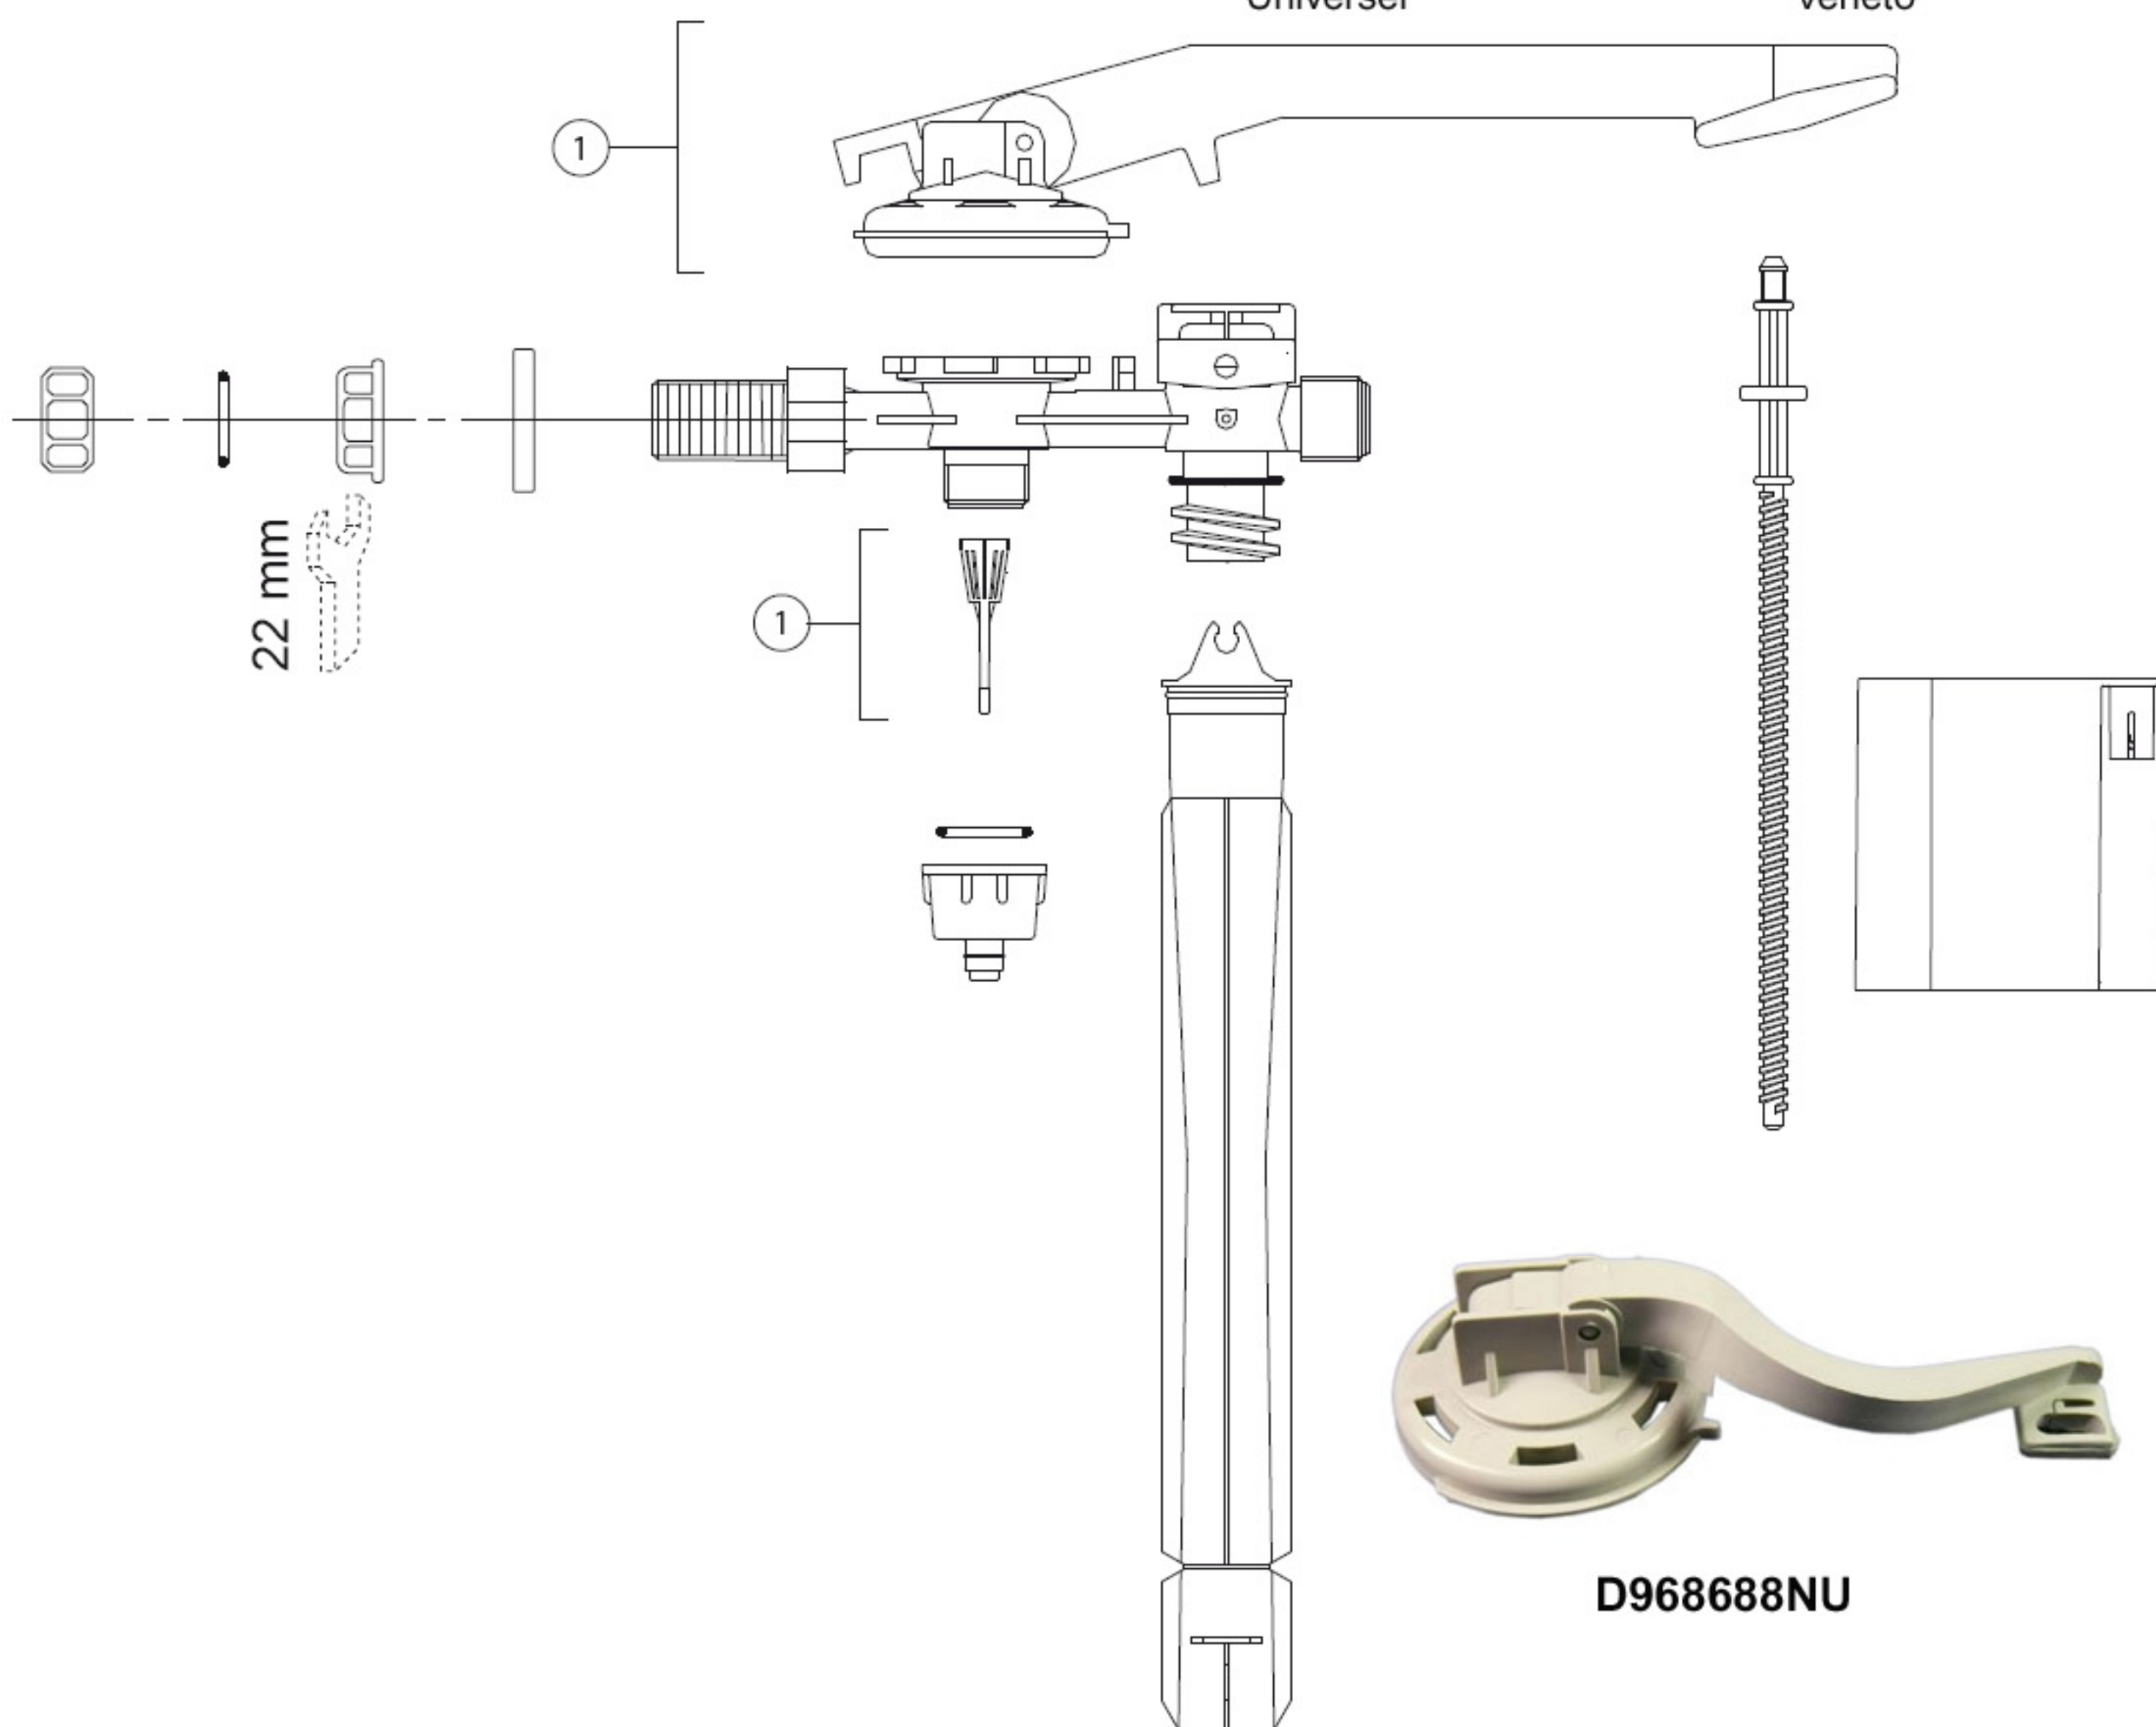

Robinet flotteur à aiguille alimentation latérale

PORCHER
La confiance installée

Année de lancement. 1980

- Tous reservoirs apparents :
- Universel : D6701BG; R6512BG; R6589BG
- Veneto (Porcher) : D961141NU

Versions lancées
en 2000

Universel

Veneto

22 mm

D968688NU

Pos.	Designation	Code pièce	Quantité
1	Biellette + membrane + filtre robinet flotteur à aiguille	D968688NU	1 Pièce.