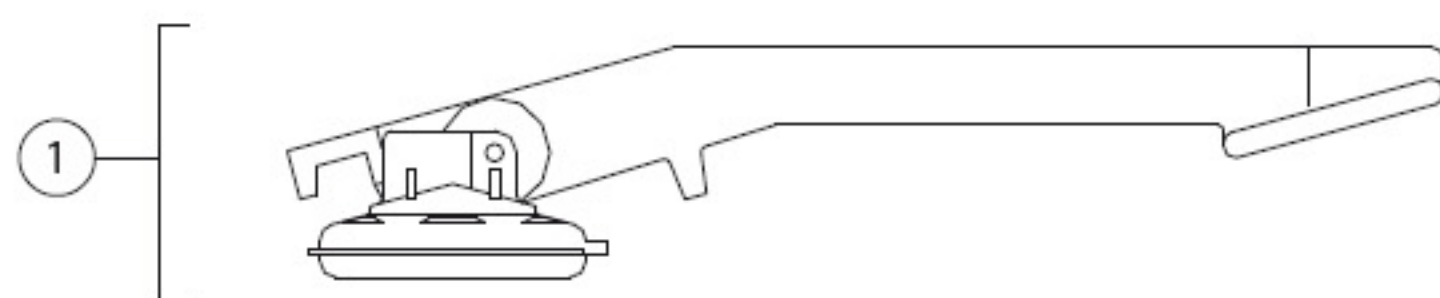

Robinet flotteur à aiguille alimentation verticale

PORCHER
La confiance installée

Année de lancement. 1980

- Tous reservoirs apparents :
- Universels : D6700BG; R6513BG; R6588BG
- Veneto (Porcher) : D961140NU

Universel

Veneto

Versions lancées en 2000

D968688NU

22 mm

Si le tube d'alimentation s'avère trop long,
récupérer celui du modèle à remplacer.

| Pos. | Designation | Code pièce | Quantité |
|------|---|------------|----------|
| 1 | Biellette + membrane + filtre robinet flotteur à aiguille | D968688NU | 1 Pièce. |