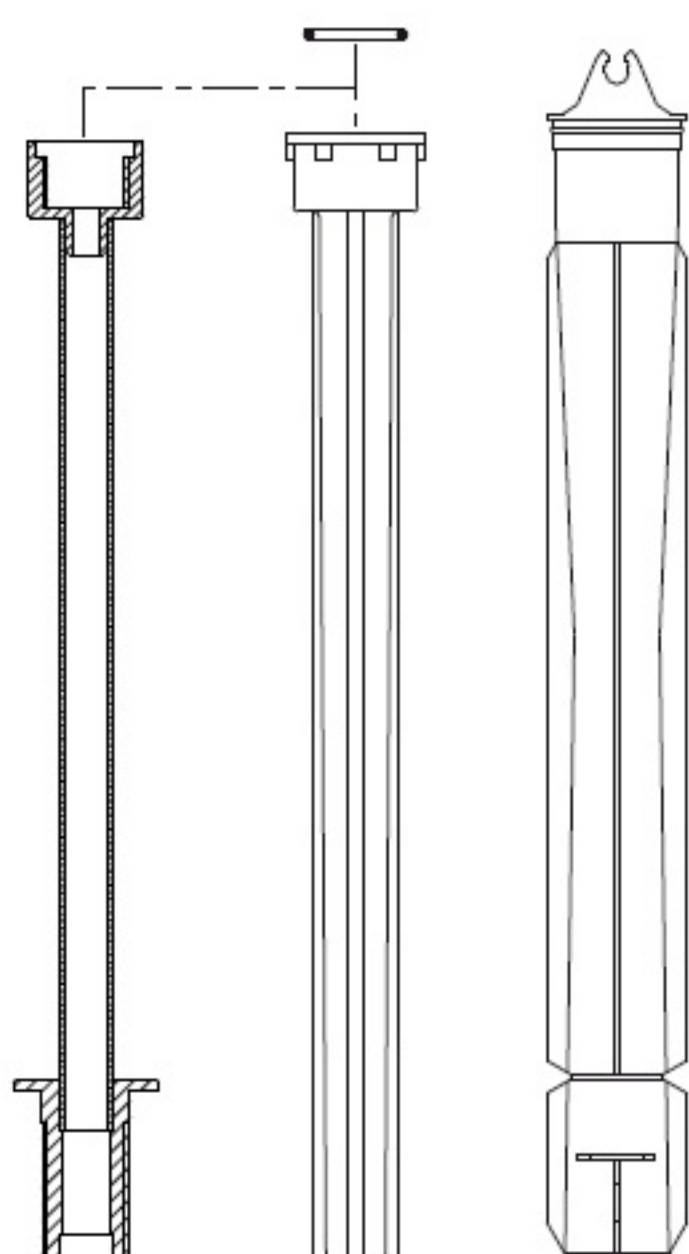

Robinet flotteur à aiguille alimentation verticale

PORCHER
La confiance installée

Année de lancement. 1980

- Tous reservoirs apparents :
- Universels : D6700BG; R6513BG; R6588BG
- Veneto (Porcher) : D961140NU

Universel

Veneto

Versions lancées en 2000

D968688NU

22 mm

Si le tube d'alimentation s'avère trop long,
récupérer celui du modèle à remplacer.

| Pos. | Designation | Code pièce | Quantité |
|------|---|------------|----------|
| 1 | Biellette + membrane + filtre robinet flotteur à aiguille | D968688NU | 1 Pièce. |