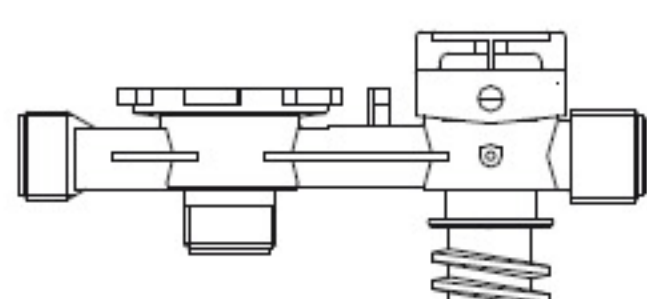

Robinet flotteur à aiguille alimentation verticale

PORCHER
La confiance installée

Année de lancement. 1980

- Tous reservoirs apparents :
- Universels : D6700BG; R6513BG; R6588BG
- Veneto (Porcher) : D961140NU

Universel

Veneto

Versions lancées en 2000

D968688NU

22 mm

Si le tube d'alimentation s'avère trop long,
récupérer celui du modèle à remplacer.

| Pos. | Designation | Code pièce | Quantité |
|------|---|------------|----------|
| 1 | Biellette + membrane + filtre robinet flotteur à aiguille | D968688NU | 1 Pièce. |