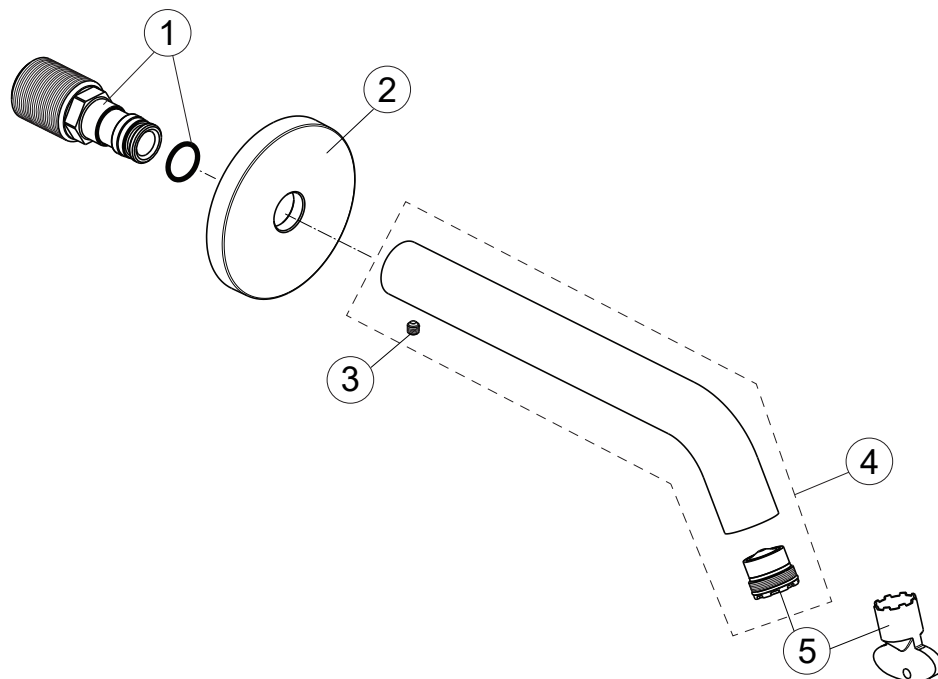

UNIVERSAL WALL BATH SPOUT

Ideal Standard

BD973XX

For XX:

AA=chrome

XG=silk black

| Pos. | Signify | Spare parts-Nr. | Quantity | Pos. | Signify | Spare parts-Nr. | Quantity |
|------|----------------------|-----------------|----------|------|---------|-----------------|----------|
| 1 | Connection nipple | A861437NU | 1 Set | | | | |
| 2 | Escutcheon | A861434XX | 1 Pcs. | | | | |
| 3 | Screw M4x4 | A962270NU | 1 Pcs. | | | | |
| 4 | Spout L180mm | A861431XX | 1 Set | | | | |
| 5 | Aer.cache M16.5x1-1G | B961901NU | 1 Set | | | | |