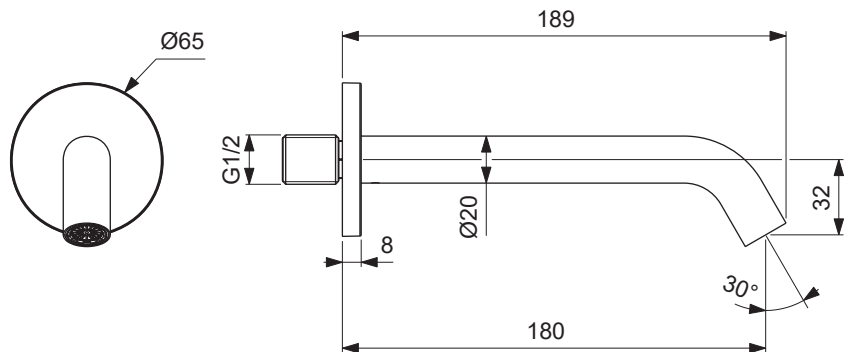

UNIVERSAL WALL BATH SPOUT

Ideal Standard

BD973XX

For XX:

AA=chrome

XG=silk black

| Pos. | Signify | Spare parts-Nr. | Quantity | Pos. | Signify | Spare parts-Nr. | Quantity |
|------|----------------------|-----------------|----------|------|---------|-----------------|----------|
| 1 | Connection nipple | A861437NU | 1 Set | | | | |
| 2 | Escutcheon | A861434XX | 1 Pcs. | | | | |
| 3 | Screw M4x4 | A962270NU | 1 Pcs. | | | | |
| 4 | Spout L180mm | A861431XX | 1 Set | | | | |
| 5 | Aer.cache M16.5x1-1G | B961901NU | 1 Set | | | | |