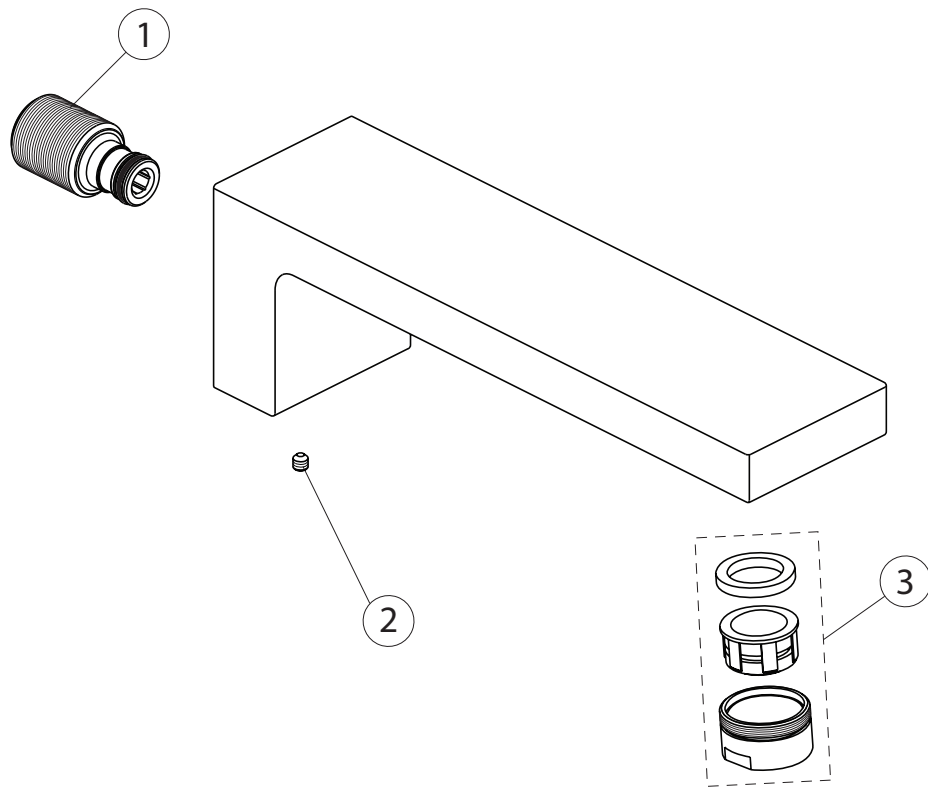

BD519XX

**For XX:**

- AA=chrome
- A5=magnetic grey
- A2=brushed gold
- GN=silver storm

Pos.	Signify	Spare parts-Nr.	Quantity	Pos.	Signify	Spare parts-Nr.	Quantity
1	Connection nipple	B961876NU	1 Set				
2	Screw M4x4	A962270NU	1 Pcs.				
3	Neop.cascade M24x1-D	A960537XX	1 Pcs.				