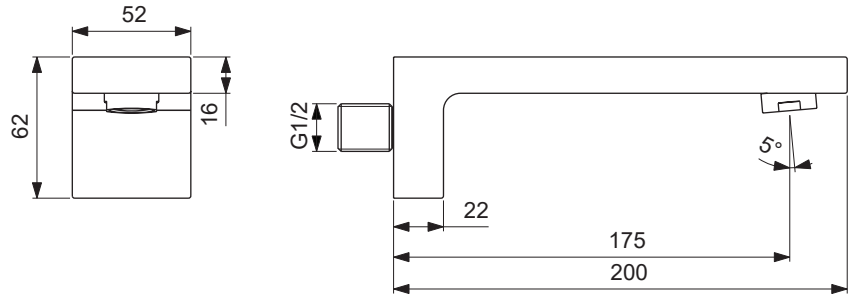

BD519XX

**For XX:**

- AA=chrome
- A5=magnetic grey
- A2=brushed gold
- GN=silver storm

Pos.	Signify	Spare parts-Nr.	Quantity	Pos.	Signify	Spare parts-Nr.	Quantity
1	Connection nipple	B961876NU	1 Set				
2	Screw M4x4	A962270NU	1 Pcs.				
3	Neop.cascade M24x1-D	A960537XX	1 Pcs.				