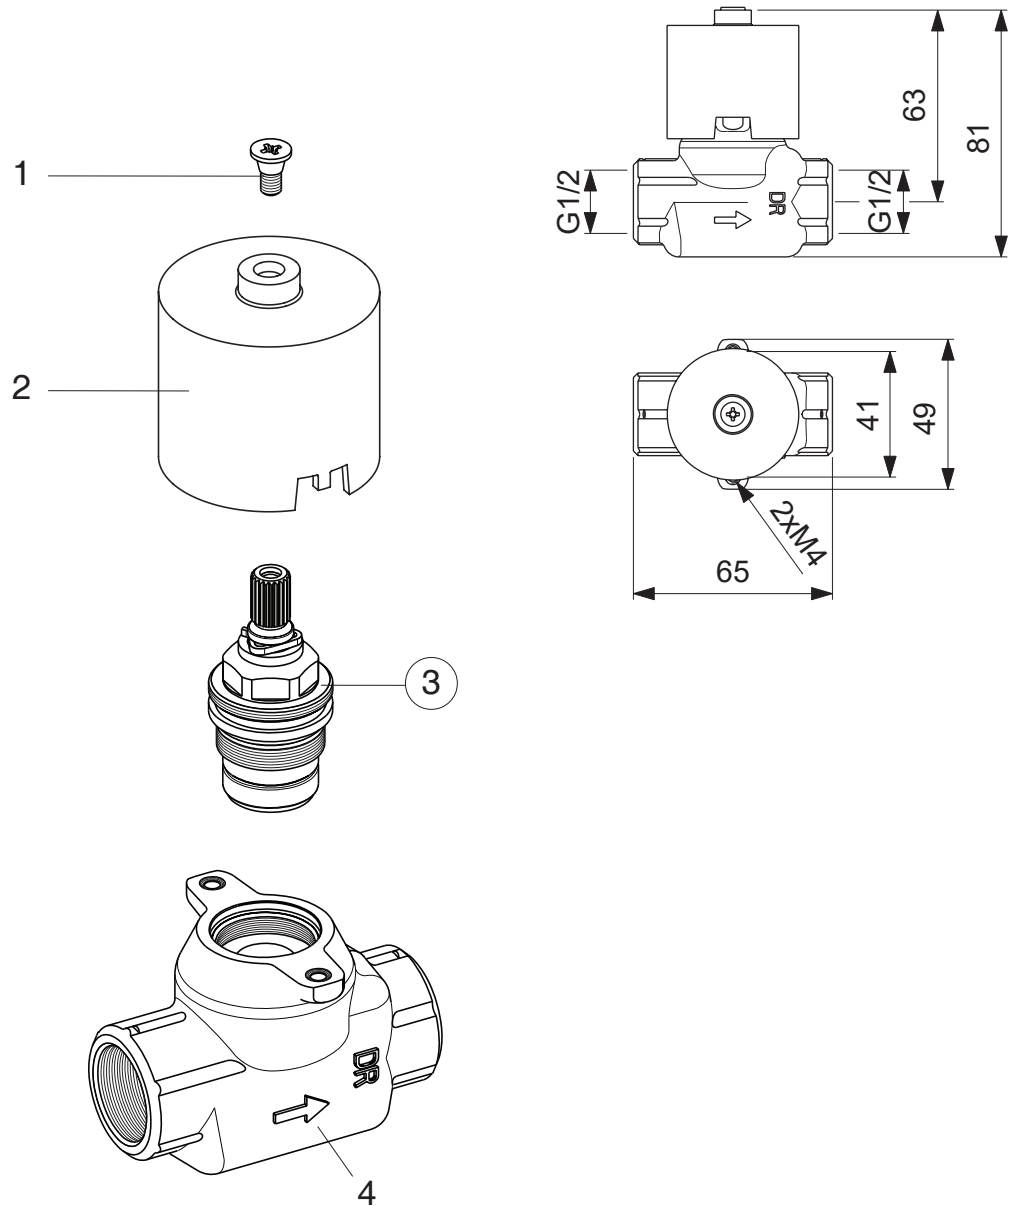

BC461NU

Pos.	Signify	Spare parts-Nr.	Quantity	Pos.	Signify	Spare parts-Nr.	Quantity
1	Screw M4x9.5		1 Pcs.				
2	Template Ø43		1 Pcs.				
3	Valve G1/2"	B961469NU	1 Pcs.				
4	Body built-in G1/2-G1/2		1 Pcs.				