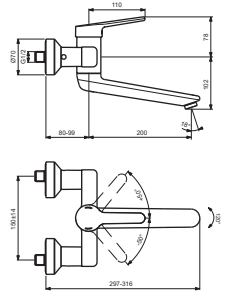

BC113AA

Pos.	Signify	Spare parts-Nr.	Quantity	Pos.	Signify	Spare parts-Nr.	Quantity
1	Lever, w/logo-set	B961435AA	1 Pcs.				
2	Cap decorative	B960473AA	1 Pcs.				
3	Cap M38x1.5	B961438AA	1 Pcs.				
4	Screw M4x1.5/M38x1.5	B961374NU	1 Pcs.				
5	Hot limit stop	A861181NU	1 Pcs.				
6	Cartridge Ø38mm	A861156NU*	1 Set				
7	Fixation kit	B960573NU	1 Set				
8	Sealing set	B960574NU	1 Set				
9	Fl.liner vandal proof M24x1	B960587AA	1 Pcs.				
10	Escutcheon-compl.	B960575AA	1 Set				
10a	Escutcheon-compl.	B960365AA	1 Set				