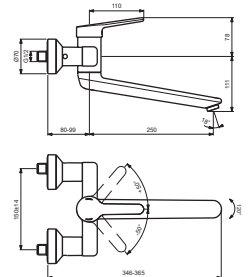

BC113AA

Pos.	Signify	Spare parts-Nr.	Quantity	Pos.	Signify	Spare parts-Nr.	Quantity
1	Lever, w/logo-set	B961435AA	1 Pcs.				
2	Cap decorative	B960473AA	1 Pcs.				
3	Cap M38x1.5	B961438AA	1 Pcs.				
4	Screw M4x1.5/M38x1.5	B961374NU	1 Pcs.				
5	Hot limit stop	A861181NU	1 Pcs.				
6	Cartridge Ø38mm	A861156NU*	1 Set				
7	Fixation kit	B960573NU	1 Set				
8	Sealing set	B960574NU	1 Set				
9	Fl.liner vandal proof M24x1	B960587AA	1 Pcs.				
10	Escutcheon-compl.	B960575AA	1 Set				
10a	Escutcheon-compl.	B960365AA	1 Set				