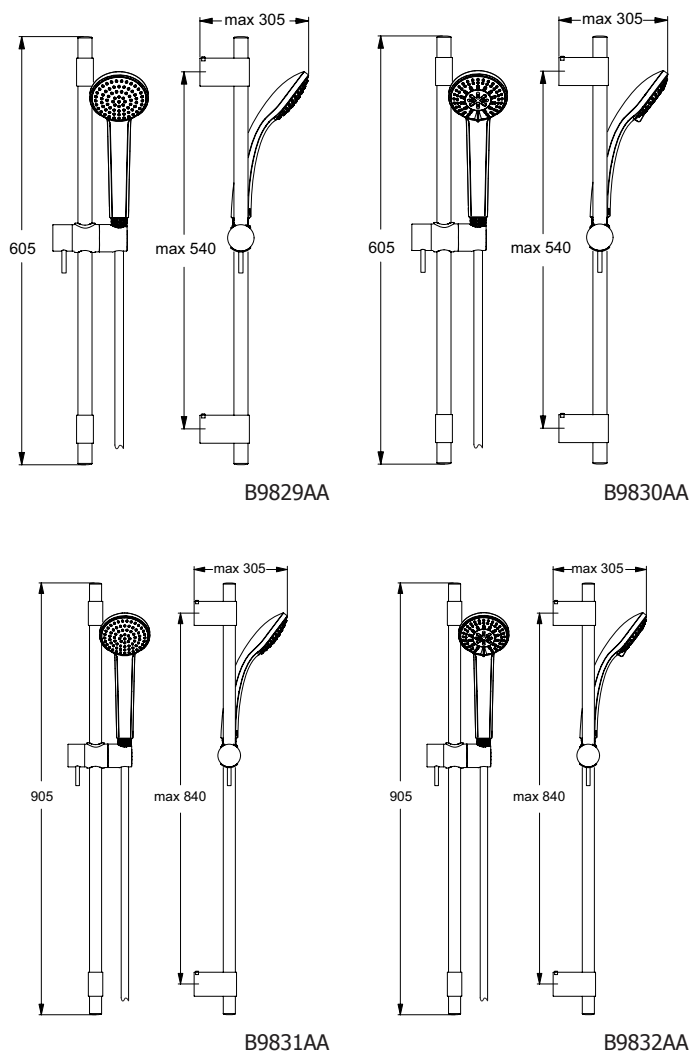

Baujahr:

TeDo-SP-2012-03-29

Oberflächen: AA - Chrom

Pos.	Bezeichnung	Art.-Nr.	Menge	Pos.	Bezeichnung	Art.-Nr.	Menge
1	Brausestange 600 mm	B9848AA	1 St.	3	Brauseschlauch Idealflex 1750 mm	A4109AA	1 St.
	Brausestange 900 mm	B9849AA	1 St.	4	Schieber	B961024AA	1 St.
2	1-Funktionshandbrause Ø80 mm	B9400AA	1 St.	5	Wandbefestigung Idealrain 120/140	B960974AA	1 St.
	3-Funktionshandbrause Ø140 mm	B9401AA	1 St.				