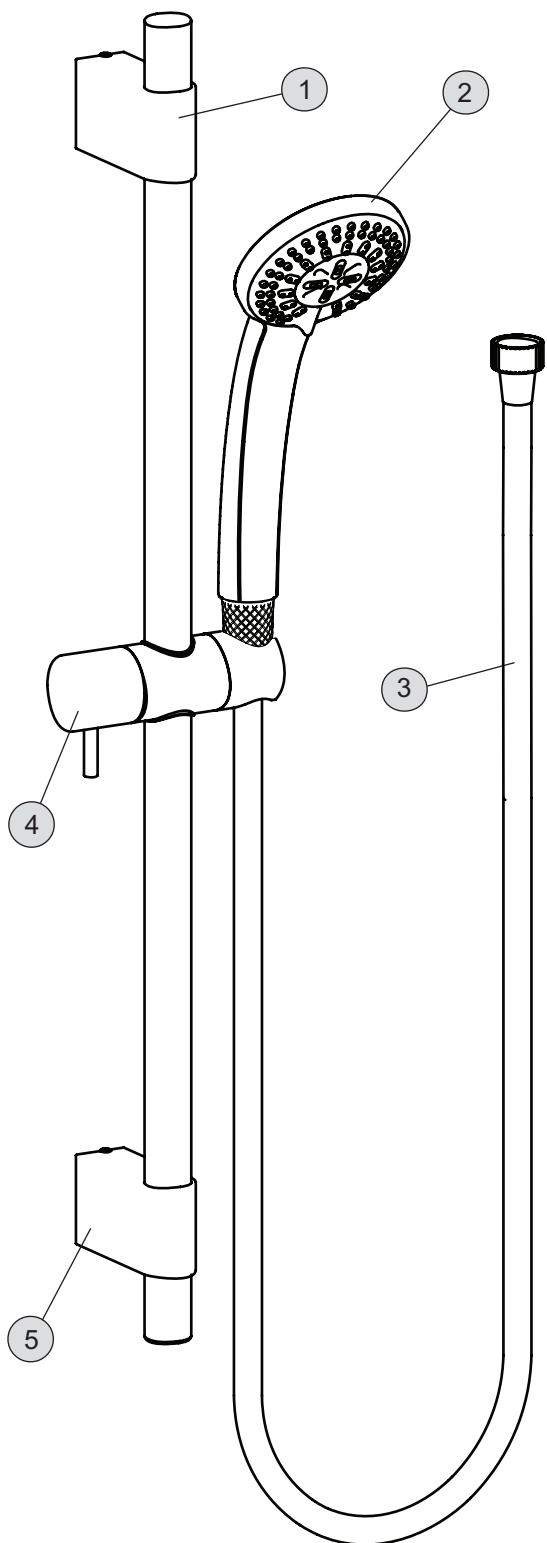

Baujahr:

TeDo-SP-2012-03-29

Oberflächen: AA - Chrom

Pos.	Bezeichnung	Art.-Nr.	Menge	Pos.	Bezeichnung	Art.-Nr.	Menge
1	Brausestange 600 mm	B9848AA	1 St.	3	Brauseschlauch Idealflex 1750 mm	A4109AA	1 St.
	Brausestange 900 mm	B9849AA	1 St.	4	Schieber	B961024AA	1 St.
2	1-Funktionshandbrause Ø80 mm	B9400AA	1 St.	5	Wandbefestigung Idealrain 120/140	B960974AA	1 St.
	3-Funktionshandbrause Ø140 mm	B9401AA	1 St.				