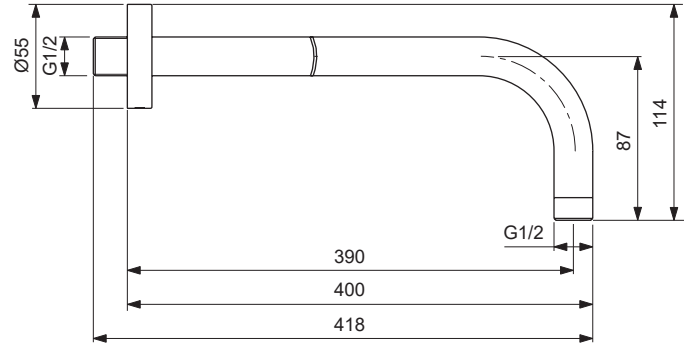

B9445XX

**For XX:**  
 AA=chrome  
 A5=magnetic grey  
 A2=brushed gold  
 GN=silver storm  
 XG=silk black

Pos.	Signify	Spare parts-Nr	Quantity
1	Rosette-compl.	B961058XX	1 Set