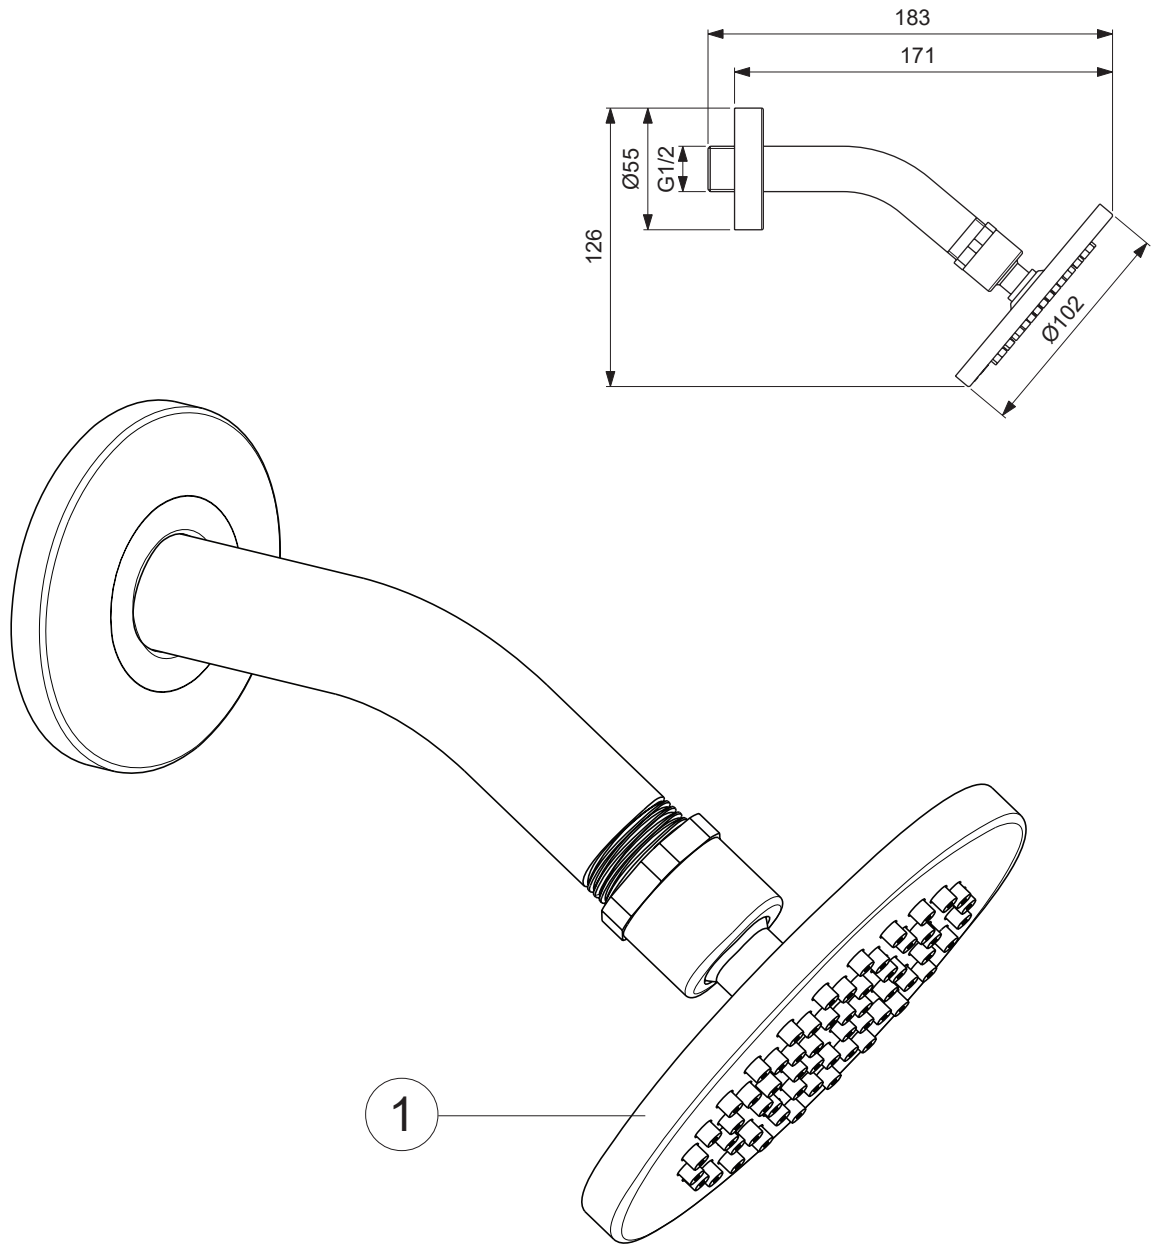

B9436AA

Pos.	Signify	Spare parts-Nr.	Quantity
1	Shower head Ø100mm	B9435AA	1 Pcs.