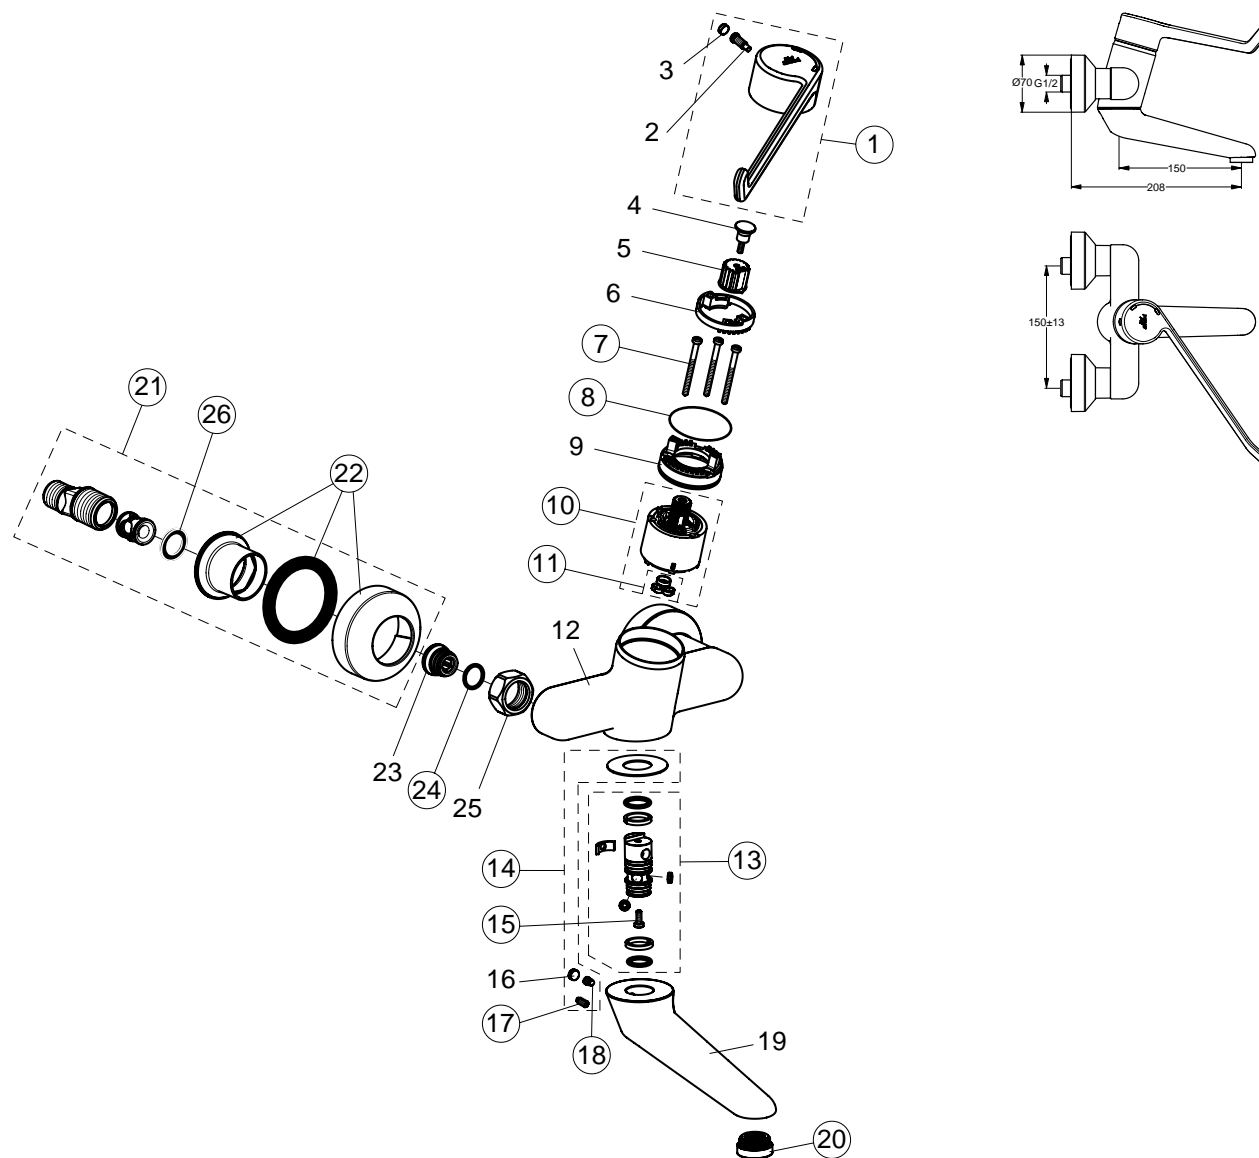

# CeraPlus B 8315 xx Einhebel-Wand-Waschtischsicherheitsarmatur

Baujahr:

xx durch Oberflächenkennung ersetzen: Chrom = AA

Beispiel:  
Ersatzteil-Bestellung  
B 8204 AA in Chrom

CeraPlus

Pos.	Bezeichnung	Ersatzteil-Bestell-Nr.	Liefermenge	Pos.	Bezeichnung	Ersatzteil-Bestell-Nr.	Liefermenge
1	Griffhebel 230 mm mit Logo	<b>B 960576 xx</b>	1 St.	16	Griffstopfen D=8.1 x 3		1 St.
2	Schraube für Griffhebel M6 x 19		1 St.	17	Gewindestift M5 x 10 SW2,5	<b>A 963 309 NU</b>	1 St.
3	Griffstopfen D=8.1 x 3		1 St.	18	Schraube M5 x 5.5	<b>A 961 183 NU</b>	1 St.
4	Schraube M4		1 St.	19	Auslauf 150 mm	<b>B 900 617 xx</b>	1 St.
5	Adapter für Griffhebel		1 St.	20	Strahlregler M24 x 1-A	<b>B 960 568 xx</b>	1 St.
6	Heißwasserbegrenzer		1 St.	21	S-Anschluß komplett	<b>B 960 647 xx</b>	1 Set
7	Schraube M4 x 44	<b>B 960 577 NU</b>	1 Set	22	Rosette komplett	<b>B 960 365 xx</b>	1 St.
8	O-Ring Ø 40 x 1	<b>B 960 277 NU</b>	1 St.	23	Sitzstück M19 x 1.5LI		1 St.
9	Einsatz		1 St.	24	O-Ring Ø 15.6 x 1.78	<b>A 961 182 NU</b>	1 Set
10	Kartusche Ø 47 mm Schwenkbereich 124°	<b>B 960 571 NU</b>	1 St.	25	Überwurfmutter G 3/4	<b>A 961 700 xx</b>	1 St.
11	Dichtungsset für Kartusche	<b>A 961 155 NU</b>	1 Set	26	Fiberringe	<b>A 961 139 NU</b>	1 Set
12	Gehäuse		1 St.				
13	Dichtungsset	<b>B 960 574 NU</b>	1 Set				
14	Befestigungssatz	<b>B 960 573 NU</b>	1 Set				
15	Linienkopfschraube M4 x 10	<b>A 960 474 NU</b>	1 Set				