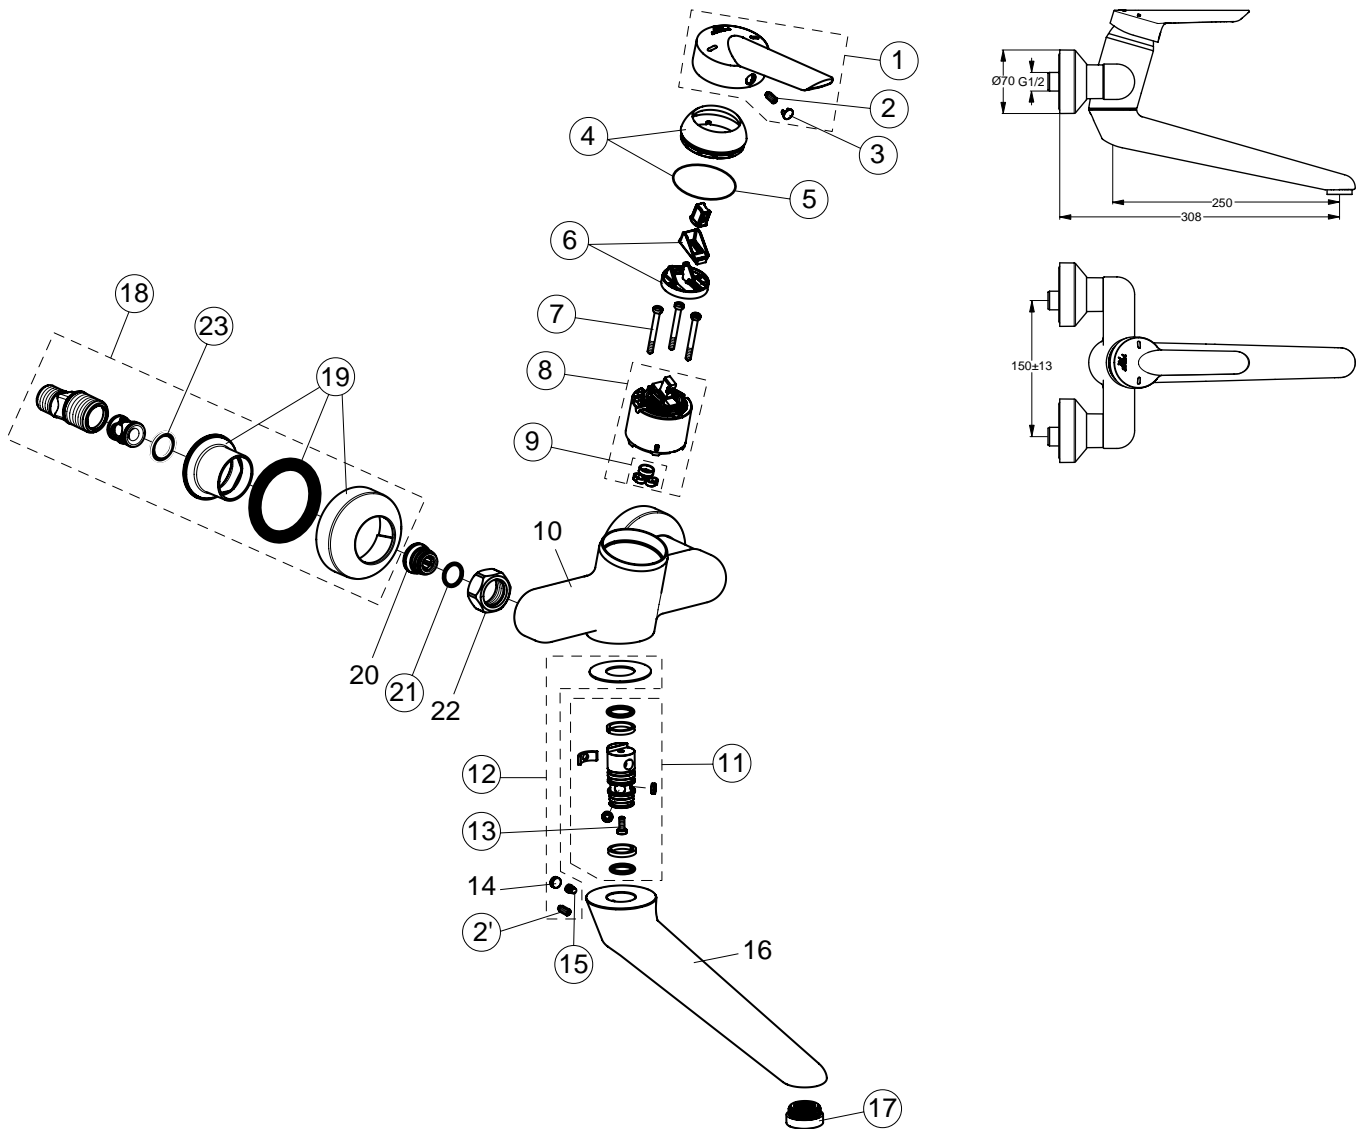

# CeraPlus B 8313 xx Einhebel-Wand-Waschtischarmatur

Baujahr:

xx durch Oberflächenkennung ersetzen: Chrom = AA

Beispiel:  
Ersatzteil-Bestellung  
B 8204 AA in Chrom

CeraPlus

Pos.	Bezeichnung	Ersatzteil-Bestell-Nr.	Liefermenge	Pos.	Bezeichnung	Ersatzteil-Bestell-Nr.	Liefermenge
1	Griffhebel komplett 120 mm mit Logo	B 960 567 xx	1 St.	14	Griffstopfen D=8.1 x 3		1 St.
2	Schraube M5 x 10	A 963 309 NU	1 St.	15	Schraube M5 x 5.5	A 961 183 NU	1 St.
3	Verschlusskappe	B 960 473 xx	1 St.	16	Auslauf 250 mm	B 900 619 xx	1 St.
4	Abdeckkappe mit O-Ring	B 960 368 xx	1 Set	17	Strahlregler M24 x 1-A	B 960 568 xx	1 St.
5	O-Ring Ø 40 x 1	B 960 277 NU	1 St.	18	S-Anschluß komplett	B 960 647 xx	1 Set
6	ECO-Stop	A 860 700 NU	1 St.	19	Rosettenset	B 960 365 xx	1 St.
7	Schraube M4 x 39	A 963 176 NU	1 Set	20	Sitzstück M19 x 1.5 LI		1 St.
8	Click-Kartusche Ø 47 mm	A 960 500 NU	1 St.	21	O-Ring Ø 15.6 x 1.78	A 961 182 NU	1 Set
9	Dichtungsset für Kartusche	A 961 155 NU	1 Set	22	Überwurfmutter G 3/4	A 961 700 xx	1 St.
10	Gehäuse		1 St.	23	Fiberringe	A 961 139 NU	1 Set
11	Dichtungsset	B 960 574 NU	1 Set				
12	Befestigungssatz	B 960 573 NU	1 Set				
13	Linsenkopfschraube M4 x 10	A 960 474 NU	1 Set				