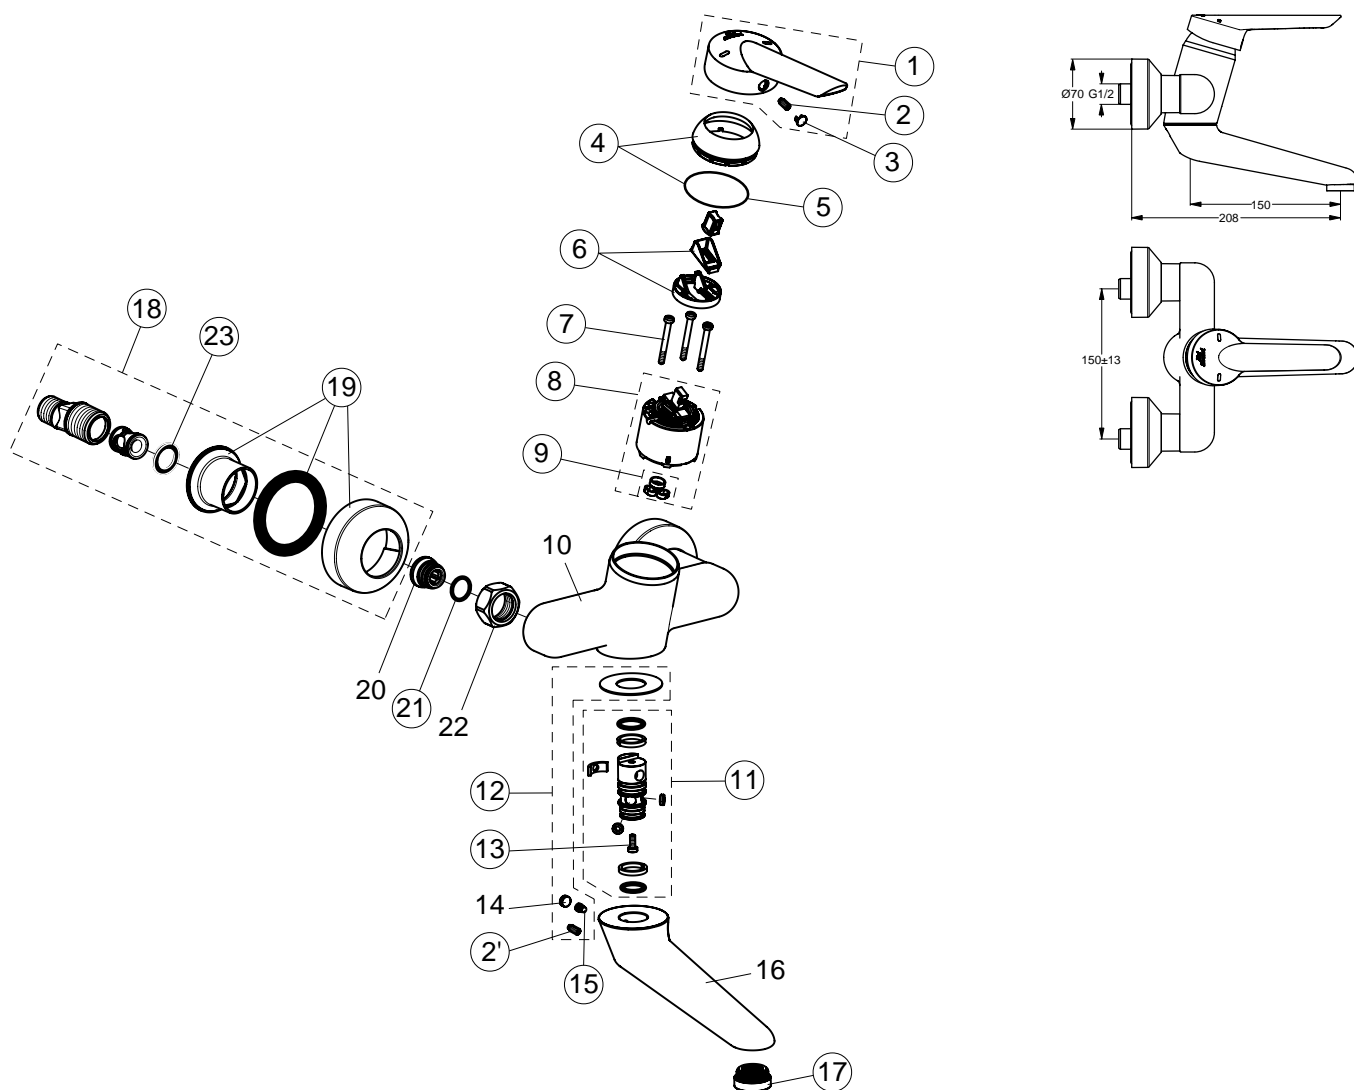

CeraPlus B 8312 xx Einhebel-Wand-Waschtischarmatur

Baujahr:

xx durch Oberflächenkennung ersetzen: Chrom = AA

Beispiel:
Ersatzteil-Bestellung
B 8204 AA in Chrom

Pos.	Bezeichnung	Ersatzteil-Bestell-Nr.	Liefermenge	Pos.	Bezeichnung	Ersatzteil-Bestell-Nr.	Liefermenge
1	Griffhebel komplett 120 mm, mit Logo	B 960 567 xx	1 St.	14	Griffstopfen D=8.1 x 3		1 St.
2	Schraube M5 x 10	A 963 309 NU	1 St.	15	Schraube M5 x 5.5	A 961 183 NU	1 St.
3	Verschlusskappe	B 960 473 xx	1 St.	16	Auslauf 150 mm	B 900 617 xx	1 St.
4	Abdeckkappe mit O-Ring	B 960 368 xx	1 Set	17	Strahlregler M24 x 1-A	B 960 568 xx	1 St.
5	O-Ring Ø 40 x 1	B 960 277 NU	1 St.	18	S-Anschluß komplett	B 960 647 xx	1 Set
6	ECO-Stopp	A 860 700 NU	1 St.	19	Rosettenset	B 960 365 xx	1 St.
7	Schraube M4 x 39	A 963 176 NU	1 Set	20	Sitzstück M19 x 1.5LI		1 St.
8	Kartusche Ø 47 mm	A 960 500 NU	1 St.	21	O-Ring Ø15.6 x 1.78	A 961 182 NU	1 Set
9	Dichtungsset für Kartusche	A 961 155 NU	1 Set	22	Überwurfmutter G 3/4	A 961 700 xx	1 St.
10	Gehäuse		1 St.	23	Fiberringe	A 961 139 NU	1 Set
11	Befestigungsset	B 960 573 NU	1 Set				
12	Dichtungsset	B 960 574 NU	1 Set				
13	Zylinderschraube M4 x 10	A 960 474 NU	1 Set				

CeraPlus