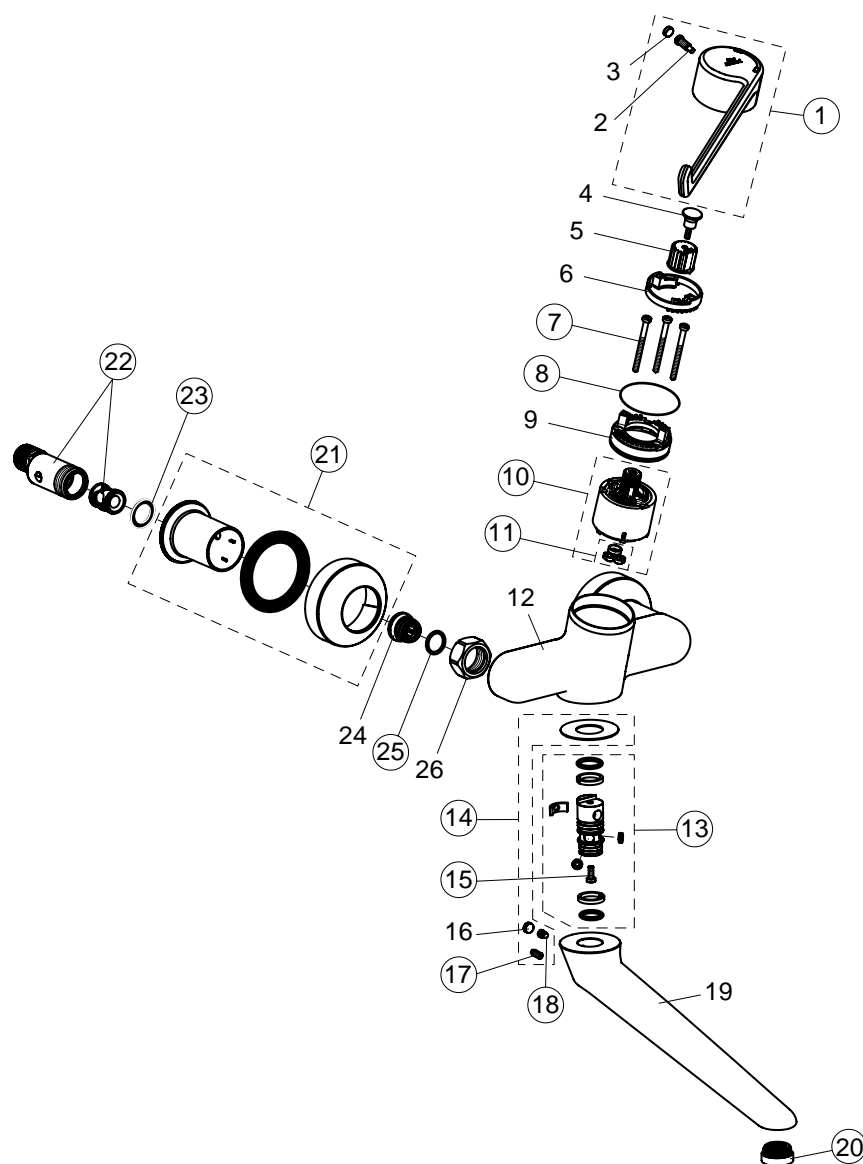

CeraPlus B 8226 xx Einhebel-Wand-Waschtischsicherheitsarmatur

Baujahr:

xx durch Oberflächenkennung ersetzen: Chrom = AA

Beispiel:
Ersatzteil-Bestellung
B 8204 AA in Chrom

CeraPlus

Pos.	Bezeichnung	Ersatzteil-Bestell-Nr.	Liefermenge	Pos.	Bezeichnung	Ersatzteil-Bestell-Nr.	Liefermenge
1	Griffhebel 230 mm komplett mit Logo	B 960 576 xx	1 St.	12	Gehäuse		1 St.
2	Schraube für Griffhebel M6 x 19		1 St.	13	Dichtungsset	B 960 574 NU	1 Set
3	Griffstopfen D=8.1 x 3		1 St.	14	Befestigungsset	B 960 573 NU	1 Set
4	Schraube M4		1 St.	15	Linsenkopfschraube M4 x 10	A 960 474 NU	1 Set
5	Adapter für Griffhebel		1 St.	16	Griffstopfen D=8.1 x 3		1 St.
6	Heißwasserbegrenzer		1 St.	17	Gewindestift M5 x 10 SW2,5	A 963 309 NU	1 St.
7	Schraube M4 x 50	B 960 577 NU	1 Set	18	Schraube M5 x 5.5	A 961 183 NU	1 St.
8	O-Ring Ø 40 x 1	B 960 277 NU	1 St.	19	Auslauf 250 mm	B 900 619 xx	1 St.
9	Einsatzstück für Pos. 6		1 St.	20	Strahlregler M24 x 1-A	B 960 568 xx	1 St.
10	Kartusche Ø 47 mm Schwenkbereich 124°	B 960 571 NU	1 St.	21	Rosettenset für Umschalter	B 960 575 xx	1 Set
11	Dichtungsset für Kartusche	A 961 155 NU	1 Set	22	Umschalter 1/2 x 3/4	B 960 607 AT	1 St.
				23	Fiberring	A 961 139 NU	1 Set
				24	Sitzstück M19 x 1.5LI		1 St.
				25	O-Ring Ø 15.6 x 1.78	A 961 182 NU	1 Set
				26	Überwurfmutter G 3/4	A 961 700 xx	1 St.