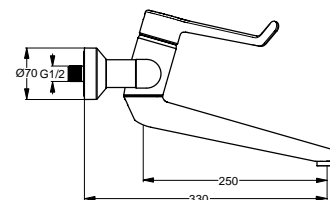

CeraPlus B 8226 xx Einhebel-Wand-Waschtischsicherheitsarmatur

Baujahr:

xx durch Oberflächenkennung ersetzen: Chrom = AA

Beispiel:
Ersatzteil-Bestellung
B 8204 AA in Chrom

CeraPlus

Pos.	Bezeichnung	Ersatzteil-Bestell-Nr.	Liefermenge	Pos.	Bezeichnung	Ersatzteil-Bestell-Nr.	Liefermenge
1	Griffhebel 230 mm komplett mit Logo	B 960 576 xx	1 St.	12	Gehäuse		1 St.
2	Schraube für Griffhebel M6 x 19		1 St.	13	Dichtungsset	B 960 574 NU	1 Set
3	Griffstopfen D=8.1 x 3		1 St.	14	Befestigungsset	B 960 573 NU	1 Set
4	Schraube M4		1 St.	15	Linsenkopfschraube M4 x 10	A 960 474 NU	1 Set
5	Adapter für Griffhebel		1 St.	16	Griffstopfen D=8.1 x 3		1 St.
6	Heißwasserbegrenzer		1 St.	17	Gewindestift M5 x 10 SW2,5	A 963 309 NU	1 St.
7	Schraube M4 x 50	B 960 577 NU	1 Set	18	Schraube M5 x 5.5	A 961 183 NU	1 St.
8	O-Ring Ø 40 x 1	B 960 277 NU	1 St.	19	Auslauf 250 mm	B 900 619 xx	1 St.
9	Einsatzstück für Pos. 6		1 St.	20	Strahlregler M24 x 1-A	B 960 568 xx	1 St.
10	Kartusche Ø 47 mm Schwenkbereich 124°	B 960 571 NU	1 St.	21	Rosettenset für Umschalter	B 960 575 xx	1 Set
11	Dichtungsset für Kartusche	A 961 155 NU	1 Set	22	Umschalter 1/2 x 3/4	B 960 607 AT	1 St.
				23	Fiberring	A 961 139 NU	1 Set
				24	Sitzstück M19 x 1.5LI		1 St.
				25	O-Ring Ø 15.6 x 1.78	A 961 182 NU	1 Set
				26	Überwurfmutter G 3/4	A 961 700 xx	1 St.