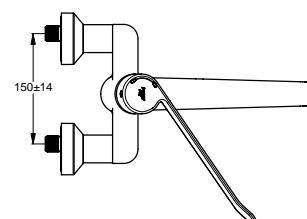

CeraPlus B 8226 xx Einhebel-Wand-Waschtischsicherheitsarmatur

Baujahr:

xx durch Oberflächenkennung ersetzen: Chrom = AA

Beispiel:
Ersatzteil-Bestellung
B 8204 AA in Chrom

CeraPlus

Pos.	Bezeichnung	Ersatzteil-Bestell-Nr.	Liefermenge	Pos.	Bezeichnung	Ersatzteil-Bestell-Nr.	Liefermenge
1	Griffhebel 230 mm komplett mit Logo	B 960 576 xx	1 St.	12	Gehäuse		1 St.
2	Schraube für Griffhebel M6 x 19		1 St.	13	Dichtungsset	B 960 574 NU	1 Set
3	Griffstopfen D=8.1 x 3		1 St.	14	Befestigungsset	B 960 573 NU	1 Set
4	Schraube M4		1 St.	15	Linsenkopfschraube M4 x 10	A 960 474 NU	1 Set
5	Adapter für Griffhebel		1 St.	16	Griffstopfen D=8.1 x 3		1 St.
6	Heißwasserbegrenzer		1 St.	17	Gewindestift M5 x 10 SW2,5	A 963 309 NU	1 St.
7	Schraube M4 x 50	B 960 577 NU	1 Set	18	Schraube M5 x 5.5	A 961 183 NU	1 St.
8	O-Ring Ø 40 x 1	B 960 277 NU	1 St.	19	Auslauf 250 mm	B 900 619 xx	1 St.
9	Einsatzstück für Pos. 6		1 St.	20	Strahlregler M24 x 1-A	B 960 568 xx	1 St.
10	Kartusche Ø 47 mm Schwenkbereich 124°	B 960 571 NU	1 St.	21	Rosettenset für Umschalter	B 960 575 xx	1 Set
11	Dichtungsset für Kartusche	A 961 155 NU	1 Set	22	Umschalter 1/2 x 3/4	B 960 607 AT	1 St.
				23	Fiberring	A 961 139 NU	1 Set
				24	Sitzstück M19 x 1.5LI		1 St.
				25	O-Ring Ø 15.6 x 1.78	A 961 182 NU	1 Set
				26	Überwurfmutter G 3/4	A 961 700 xx	1 St.