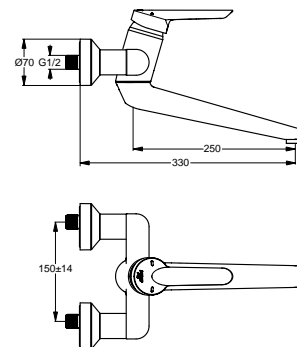

CeraPlus B 8216 xx Einhebel-Wand-Waschtischarmatur

Baujahr:

xx durch Oberflächenkennung ersetzen: Chrom = AA

Beispiel:
Ersatzteil-Bestellung
B 8204 AA in Chrom

CeraPlus

Pos.	Bezeichnung	Ersatzteil-Bestell-Nr.	Liefermenge	Pos.	Bezeichnung	Ersatzteil-Bestell-Nr.	Liefermenge
1	Griffhebel 120 mm komplett mit Logo	B 960 567 xx	1 St.	12	Befestigungsset	B 960 574 NU	1 Set
2	Gewindestift M5 x 10 SW2,5	A 963 309 NU	1 St.	13	Linienkopfschraube M4 x 10	A 960 474 NU	1 St.
3	Griffkappe	B 960 473 xx	1 St.	14	Griffstopfen D=8.1 x 3		1 St.
4	Abdeckkappe mit O-Ring	B 960 368 xx	1 Set	15	Schraube M5 x 5.5	A 961 183 NU	1 St.
5	O-Ring Ø 40 x 1	B 960 277 NU	1 St.	16	Auslauf 250 mm	B 900 619 xx	1 St.
6	ECO-Stopp	A 860 700 NU	1 St.	17	Strahlregler M24 x 1-A	B 960 568 xx	1 St.
7	Zylinderschraube für Kartusche M4 x 39	A 963 176 NU	1 Set	18	Rosetten-Set	B 960 575 xx	1 Set
8	Click-Kartusche Ø 47 mm	A 960 500 NU	1 St.	19	Umschalter-Set 1/2 x 3/4	B 960 607 AT	1 St.
9	Dichtungsset für Kartusche	A 961 155 NU	1 Set	20	Fiberring	A 961 139 NU	1 Set
10	Gehäuse		1 St.	21	Sitzstück M19 x 1.5LI		1 St.
				22	O-Ring Ø 15.6 x 1.78	A 961 182 NU	1 Set
				23	Überwurfmutter G 3/4	A 961 700 xx	1 St.
11	Fixierunginstallationssatz	B 960 573 NU	1 Set				