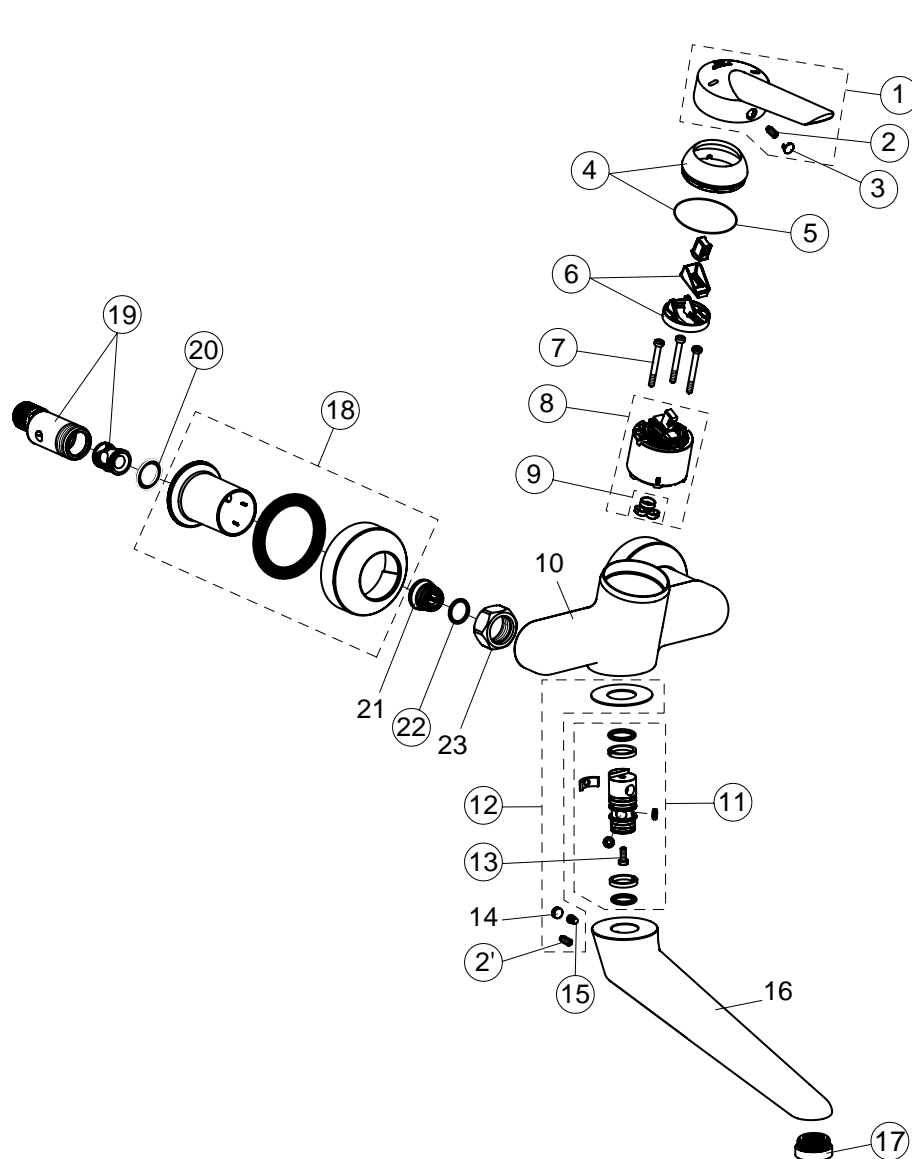

CeraPlus B 8216 xx Einhebel-Wand-Waschtischarmatur

Baujahr:

xx durch Oberflächenkennung ersetzen: Chrom = AA

Beispiel:
Ersatzteil-Bestellung
B 8204 AA in Chrom

CeraPlus

Pos.	Bezeichnung	Ersatzteil-Bestell-Nr.	Liefermenge	Pos.	Bezeichnung	Ersatzteil-Bestell-Nr.	Liefermenge
1	Griffhebel 120 mm komplett mit Logo	B 960 567 xx	1 St.	12	Befestigungsset	B 960 574 NU	1 Set
2	Gewindestift M5 x 10 SW2,5	A 963 309 NU	1 St.	13	Linienkopfschraube M4 x 10	A 960 474 NU	1 St.
3	Griffkappe	B 960 473 xx	1 St.	14	Griffstopfen D=8.1 x 3		1 St.
4	Abdeckkappe mit O-Ring	B 960 368 xx	1 Set	15	Schraube M5 x 5.5	A 961 183 NU	1 St.
5	O-Ring Ø 40 x 1	B 960 277 NU	1 St.	16	Auslauf 250 mm	B 900 619 xx	1 St.
6	ECO-Stopp	A 860 700 NU	1 St.	17	Strahlregler M24 x 1-A	B 960 568 xx	1 St.
7	Zylinderschraube für Kartusche M4 x 39	A 963 176 NU	1 Set	18	Rosetten-Set	B 960 575 xx	1 Set
8	Click-Kartusche Ø 47 mm	A 960 500 NU	1 St.	19	Umschalter-Set 1/2 x 3/4	B 960 607 AT	1 St.
9	Dichtungsset für Kartusche	A 961 155 NU	1 Set	20	Fiberring	A 961 139 NU	1 Set
10	Gehäuse		1 St.	21	Sitzstück M19 x 1.5LI		1 St.
				22	O-Ring Ø 15.6 x 1.78	A 961 182 NU	1 Set
				23	Überwurfmutter G 3/4	A 961 700 xx	1 St.
11	Fixierunginstallationssatz	B 960 573 NU	1 Set				