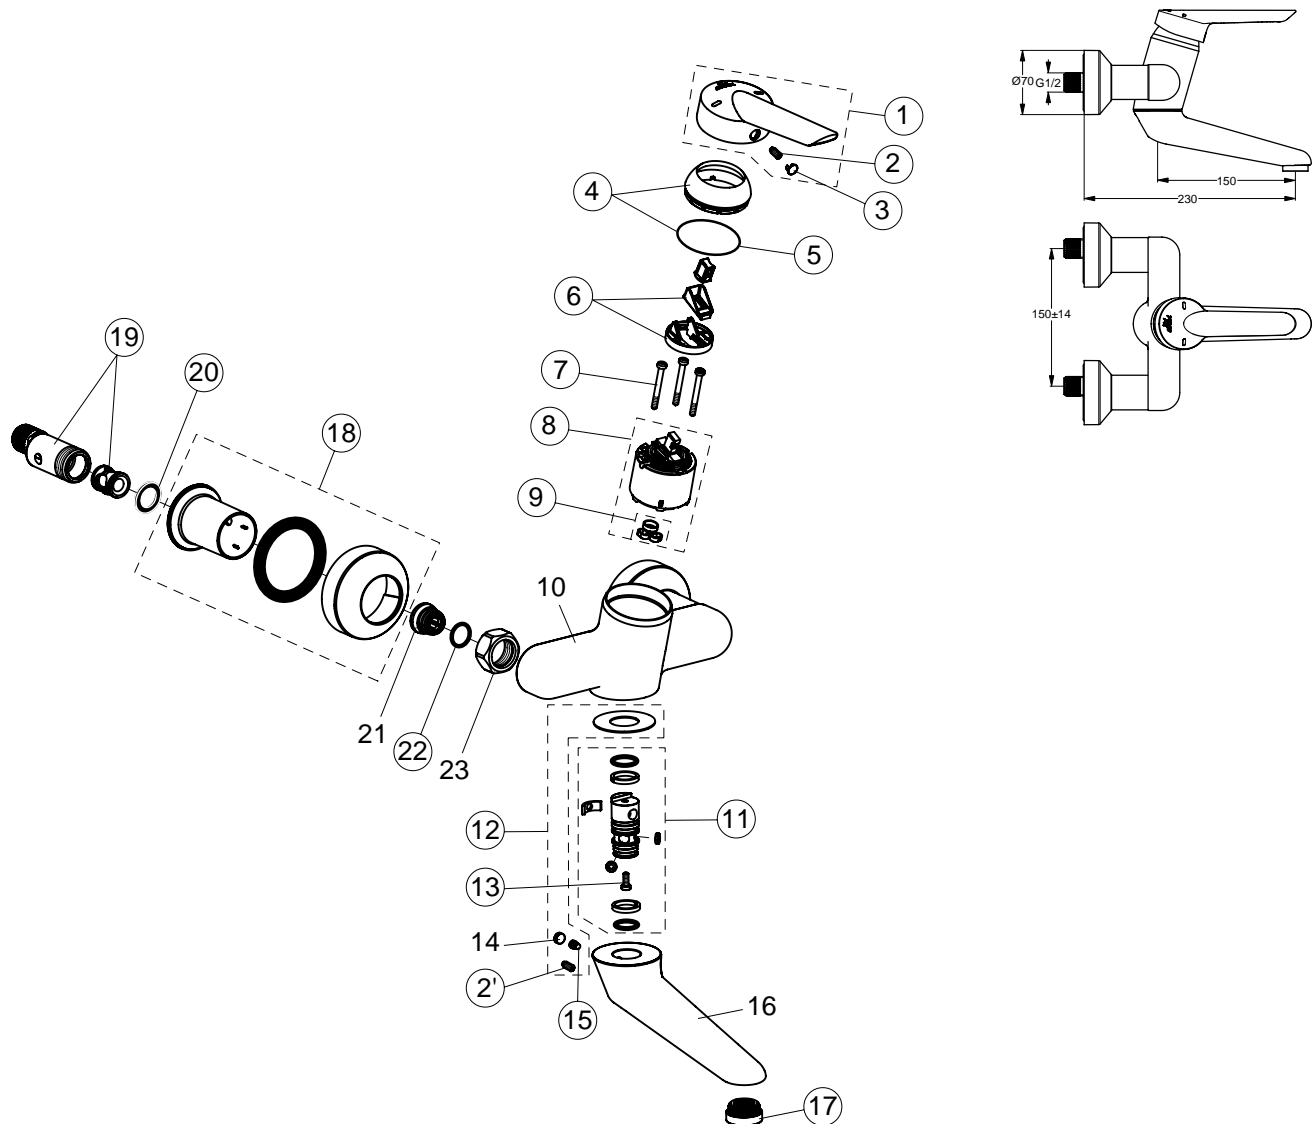

CeraPlus B 8215 xx Einhebel-Wand-Waschtischarmatur

Baujahr:

xx durch Oberflächenkennung ersetzen: Chrom = AA

Beispiel:
Ersatzteil-Bestellung
B 8204 AA in Chrom

CeraPlus

Pos.	Bezeichnung	Ersatzteil-Bestell-Nr.	Liefermenge	Pos.	Bezeichnung	Ersatzteil-Bestell-Nr.	Liefermenge
1	Griffhebel 120 mm komplett mit Logo	B 960 567 xx	1 St.	13	Linsenkopfschraube M4 x 10	A 960 474 NU	1 Set
2	Gewindestift M5 x 10 SW2,5	A 963 309 NU	1 St.	14	Griffstopfen D=8.1 x 3		1 St.
3	Griffkappe	B 960 473 xx	1 St.	15	Schraube M5 x 5.5	A 961 183 NU	1 St.
4	Abdeckkappe mit O-Ring	B 960 368 xx	1 Set	16	Auslauf 150 mm	B 900 617 xx	1 St.
5	O-Ring Ø 40 x 1	B 960 277 NU	1 St.	17	Strahlregler M24 x 1-A	B 960 568 xx	1 St.
6	ECO-Stopp	A 860 700 NU	1 St.	18	Rosetten-Set	B 960 575 xx	1 Set
7	Zylinderschraube für Kartusche M4 x 39	A 963 176 NU	1 Set	19	Umschalter 1/2 x 3/4	B 960 607 AT	1 St.
8	Click-Kartusche Ø 47 mm	A 960 500 NU	1 St.	20	Fiberring	A 961 139 NU	1 Set
9	Dichtungsset für Kartusche	A 961 155 NU	1 Set	21	Sitzstück M19 x 1.5LI		1 St.
10	Gehäuse		1 St.	22	O-Ring Ø 15.6 x 1.78	A 961 182 NU	1 Set
11	Fixierunginstallationsatz	B 960 573 NU	1 Set	23	Überwurfmutter G 3/4	A 961 700 xx	1 St.
12	Befestigungsset	B 960 574 NU	1 Set				