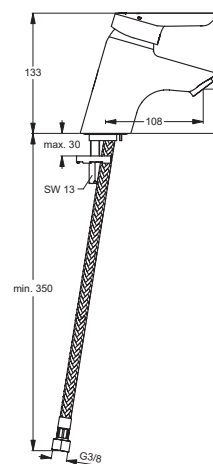

B8204AA

B9974AA

Oberflächen: AA - Chrom

Pos.	Bezeichnung	Artikel-Nr.	Menge	Pos.	Bezeichnung	Artikel-Nr.	Menge
1	Griffhebel mit IS-Logo rot/ blau	B960684AA	1 St.	8	O-Ring Ø44x2		2 St.
1a	Griffhebel mit IS-Logo	B960585AA	1 St.	9	Einsatzstück		1 St.
2	Gewindestift M5x10 DIN915		1 St.	10	Armaturenkörper		1 St.
3	Verschlusskappe	B960473AA	1 St.	11	Neoperl-Cascade M24x1 -A-	A960321AA	1 St.
3a	Verschlusskappe Rot/ Blau	A963054NU	1 St.	12	Ab- und Überlaufgarnitur	A962991AA	1 St.
4	Rosette komplett	B960276AA	1 St.	13	Befestigungsset	B960187NU	1 Set
5	Volumenanschlag komplett	A860700NU	1 St.	14	Flexibler Schlauch G3/8 M8x1 455 mm	A962359NU	1 St.
6	Schraube M4x62		3 St.	15	Zugstange komplett	B964883AA	1 Set
7	Kartusche Ø47 mm	A960500NU	1 St.	16	Klemmstück	A963404NU	1 St.
	Kartusche Ø47 mm ECO	B964896NU	1 St.				