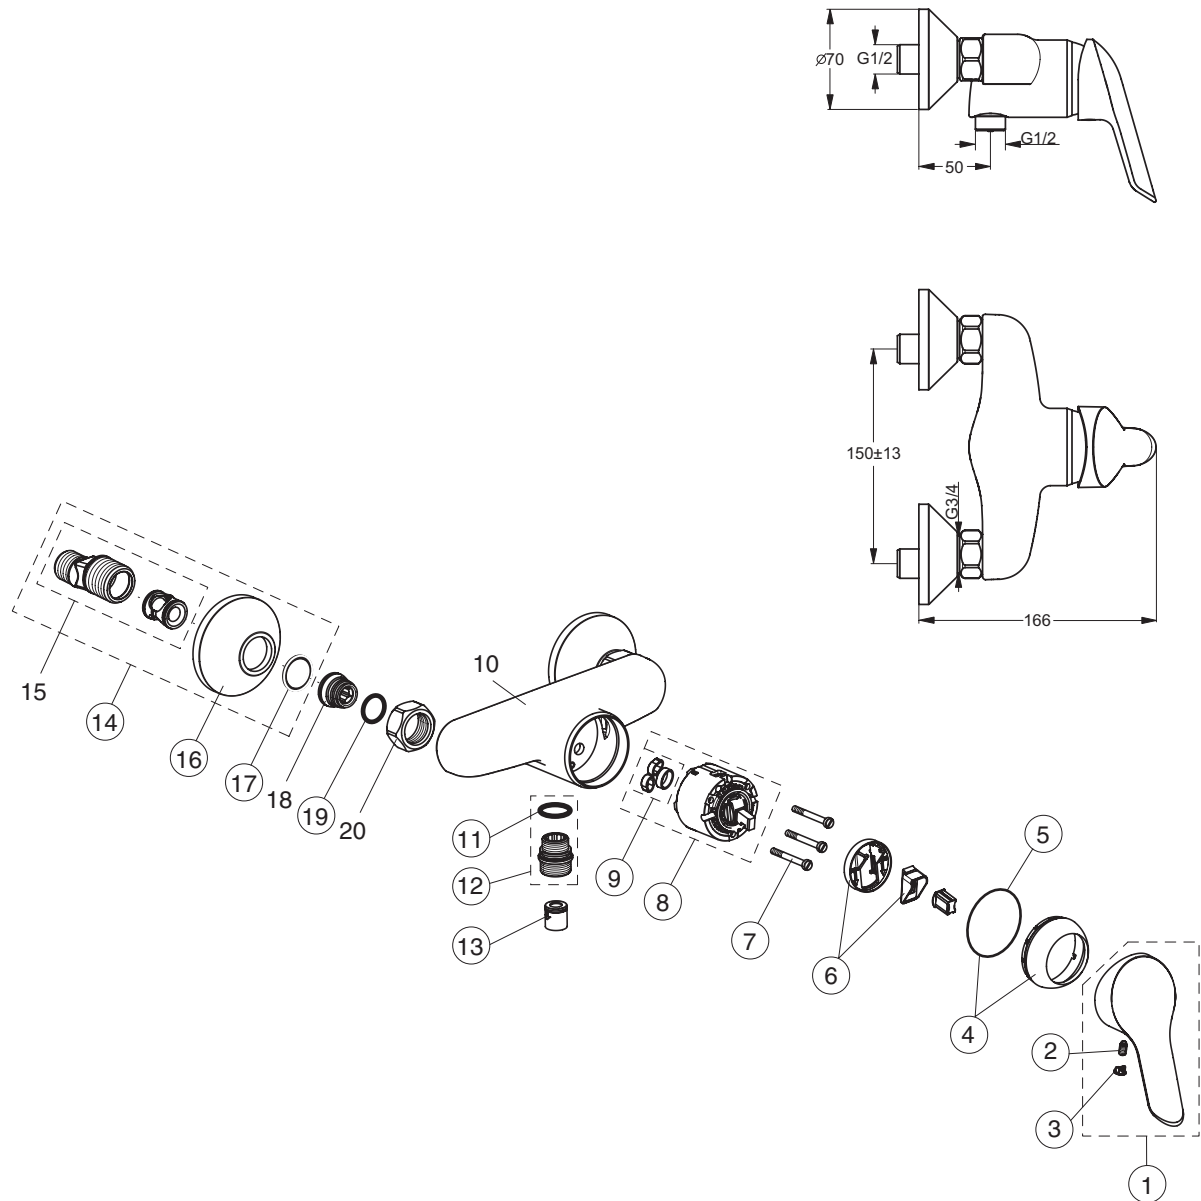

NIMBUS EENHENDEL NEW (B8182AA)

Pos.	Signify	Spare parts-Nr.	Quantity	Pos.	Signify	Spare parts-Nr.	Quantity
1	Lever w/logo VENLO	B960466AA	1 Pcs.	14	S-connection-compl.	A963490AA	1 Set
2	Screw M5x10	A963309NU	1 Pcs.	15	S-connections G1/2xG3/4		2 Pcs.
3	Red/Blue index	A963054NU	1 Pcs.	16	Metallrosette	A963489AA	1 Pcs.
4	Cap,w/O-Ring	B960368AA	1 Set	17	Fiber ringØ 24x15x2	A961139NU	2 Pcs.
5	O-RingØ 40x1	B960277NU	1 Pcs.	18	Sealing M19x1.5 LH		2 Pcs.
6	Volume stop	A860700NU	1 Pcs.	19	O-RingØ 15.6x1.78	A961182NU	2 Pcs.
7	Screw M4x39	A963176NU	3 Pcs.	20	Coupling nut		2 Pcs.
8	Cartridge Ø 47N	A960500NU	1 Pcs.				
9	O-Ring-set	A961155NU	1 Set				
10	Body shower		1 Pcs.				
11	O-RingØ 17x2	A961810NU	2 Pcs.				
12	Nipple G1/2-M18x1.5	B960280AA	1 Set				
13	Non return valve	A962594NU	2 Pcs.				