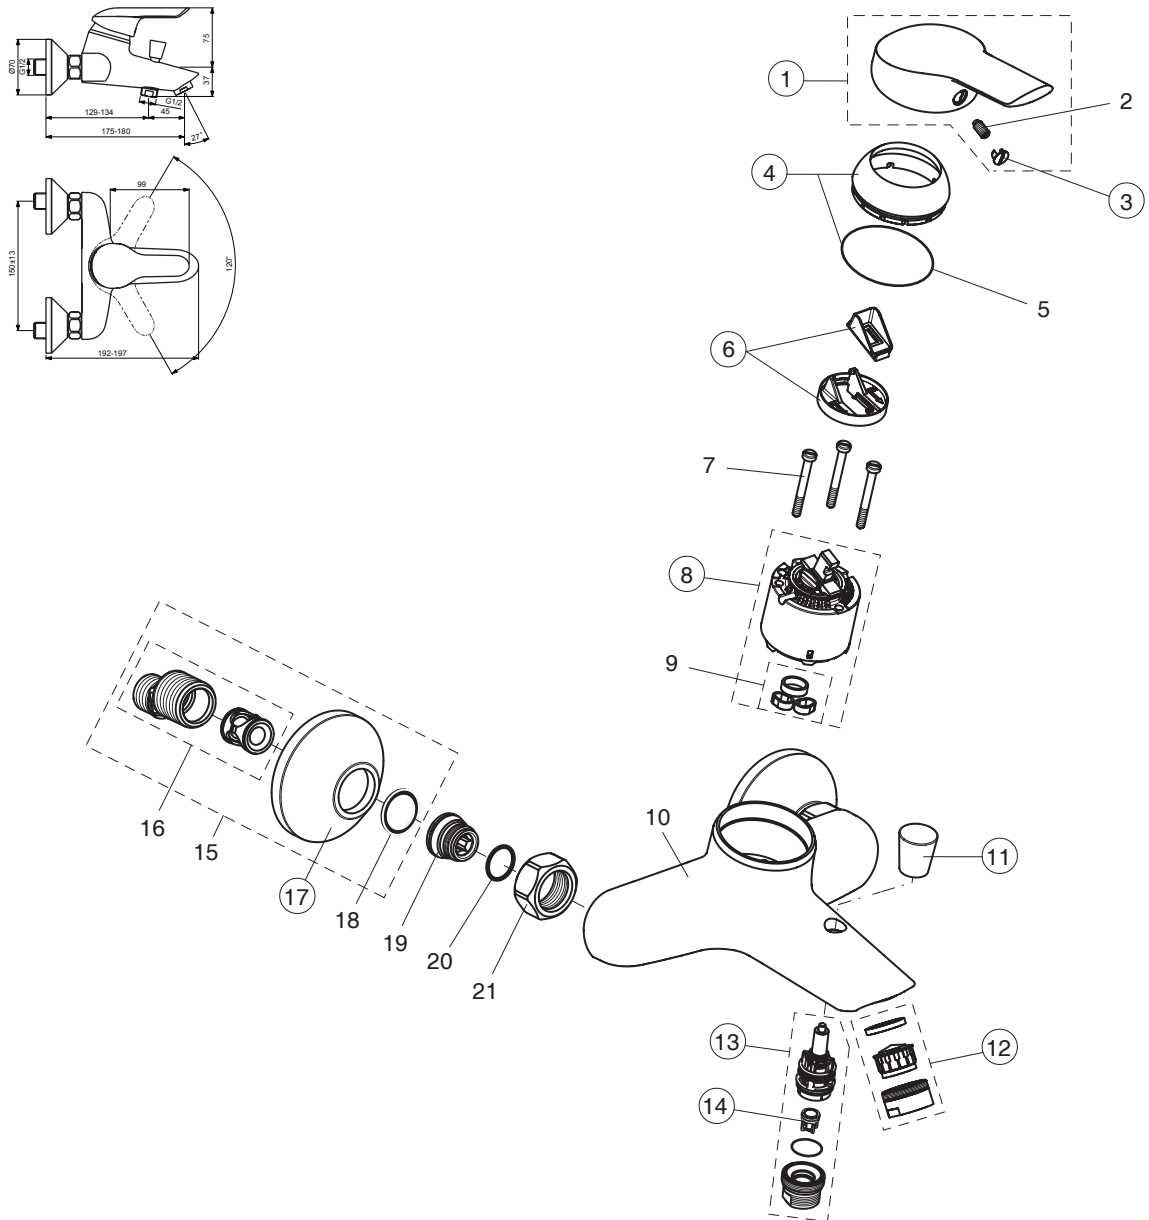

NIMBUS EENHENDEL NEW (B8180AA)

Pos.	Signify	Spare parts-Nr.	Quantity	Pos.	Signify	Spare parts-Nr.	Quantity
1	Lever w/logo VENLO	B960466AA	1 Pcs.	14	Rv-patrone	A960944NU	2 Pcs.
2	Screw M5x10		1 Pcs.	15	S-connection-compl.		1 Set
3	Red/Blue index	A963054NU	1 Pcs.	16	S-connections G1/2xG3/4		2 Pcs.
4	Cap,w/O-Ring	B960368AA	1 Set	17	Metallrosette	A963489AA	1 Pcs.
5	O-Ring \varnothing 40x1		1 Pcs.	18	Fiber ring \varnothing 24x15x2		2 Pcs.
6	Volume stop	A860700NU	1 Pcs.	19	Nipple M19x1.5 LH		2 Pcs.
7	Screw M4x39		3 Pcs.	20	O-Ring \varnothing 15.6x1.78		2 Pcs.
8	Cartridge \varnothing 47N	A960500NU	1 Pcs.	21	Coupling nut		2 Pcs.
9	O-Ring-set		1 Set				
10	Body bath/shower		1 Pcs.				
11	Pull knob for diverter	B960281AA	1 Pcs.				
12	Casc.perlator M24x1-C	A961132AA	1 Pcs.				
13	Diverter autom.	B960167AA	1 Pcs.				