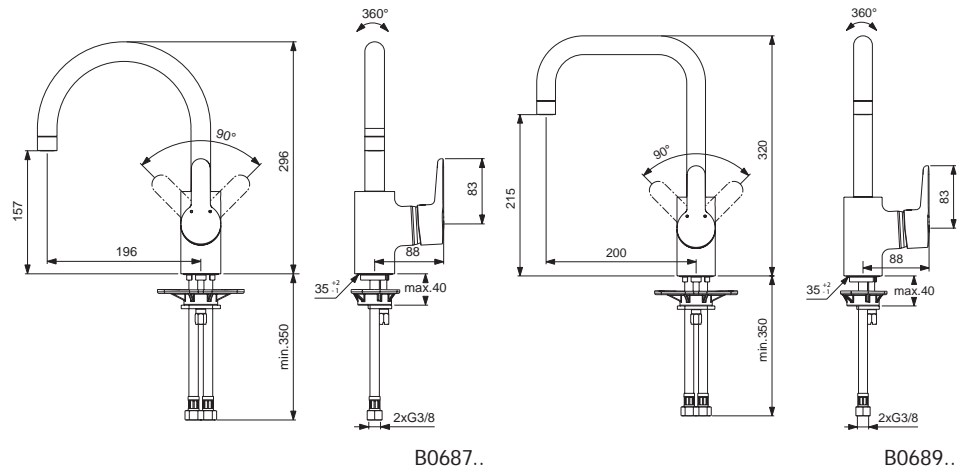

Baujahr: ab 2012

Oberflächen

- AA Chrom
- GN Edelstahl

Produkt

Produkt	Artikel-Nr.	Durchfluss bei 3 bar
Küchenarmatur Arc	B0687AA B0687GN	
Küchenarmatur Cube	B0689AA B0689GN	

Pos.	Bezeichnung	Ersatzteil- Bestell-Nummer	Liefermenge
1	Griffhebel mit Logo	B961012..	1 St.
2	Gewindestift M5x10 SW 2,5		
3	Griffstopfen Rot/Blau	B960473..	1 St.
4	Abdeckkappe und Pos. 6	B960862..	1 St.
5	Eco-Stop	B960477NU	1 St.
6	Gewinding M43x1,5 / M41x1,5		
7	Kartusche Ø40 mm und Pos. 6	B960863NU	1 St.
8	Armaturenkörper		
9	Auslauf 200 mm	B961139..	1 Set
9a	Auslauf 200 mm	B961132..	1 Set
10	Luftsprudler M22 x 1 -A- für Rohauslauf	B960294..	1 St.
11	Dichtungsset	B960295NU	1 St.
12	Schraube M5x5,5		
13	Gummikappe Ø8,1x3	B960583NU	1 St.
14	Verbindungsset	B960608NU	1 St.
15	Unterlegplatte	A962328NU	1 St.
16	Flexibler Schlauch G3/8 M10x1 6x10 445 mm	A963600NU	1 St.