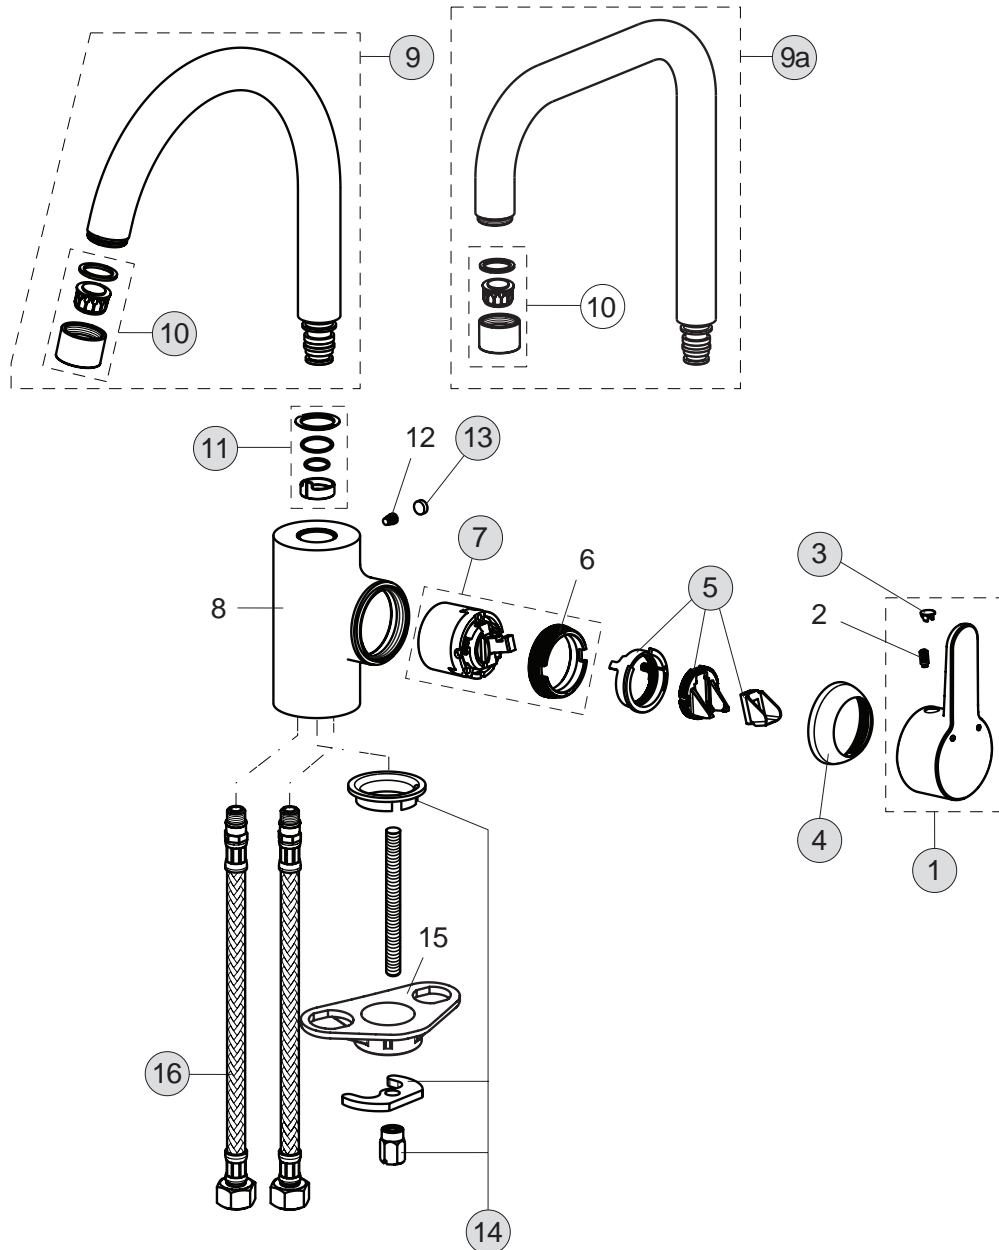

Baujahr: ab 2012

Oberflächen

- AA Chrom
- GN Edelstahl

Produkt

Produkt	Artikel-Nr.	Durchfluss bei 3 bar
Küchenarmatur Arc	B0687AA B0687GN	
Küchenarmatur Cube	B0689AA B0689GN	

Pos.	Bezeichnung	Ersatzteil- Bestell-Nummer	Liefermenge
1	Griffhebel mit Logo	B961012..	1 St.
2	Gewindestift M5x10 SW 2,5		
3	Griffstopfen Rot/Blau	B960473..	1 St.
4	Abdeckkappe und Pos. 6	B960862..	1 St.
5	Eco-Stop	B960477NU	1 St.
6	Gewinding M43x1,5 / M41x1,5		
7	Kartusche Ø40 mm und Pos. 6	B960863NU	1 St.
8	Armaturenkörper		
9	Auslauf 200 mm	B961139..	1 Set
9a	Auslauf 200 mm	B961132..	1 Set
10	Luftsprudler M22 x 1 -A- für Rohauslauf	B960294..	1 St.
11	Dichtungsset	B960295NU	1 St.
12	Schraube M5x5,5		
13	Gummikappe Ø8,1x3	B960583NU	1 St.
14	Verbindungsset	B960608NU	1 St.
15	Unterlegplatte	A962328NU	1 St.
16	Flexibler Schlauch G3/8 M10x1 6x10 445 mm	A963600NU	1 St.