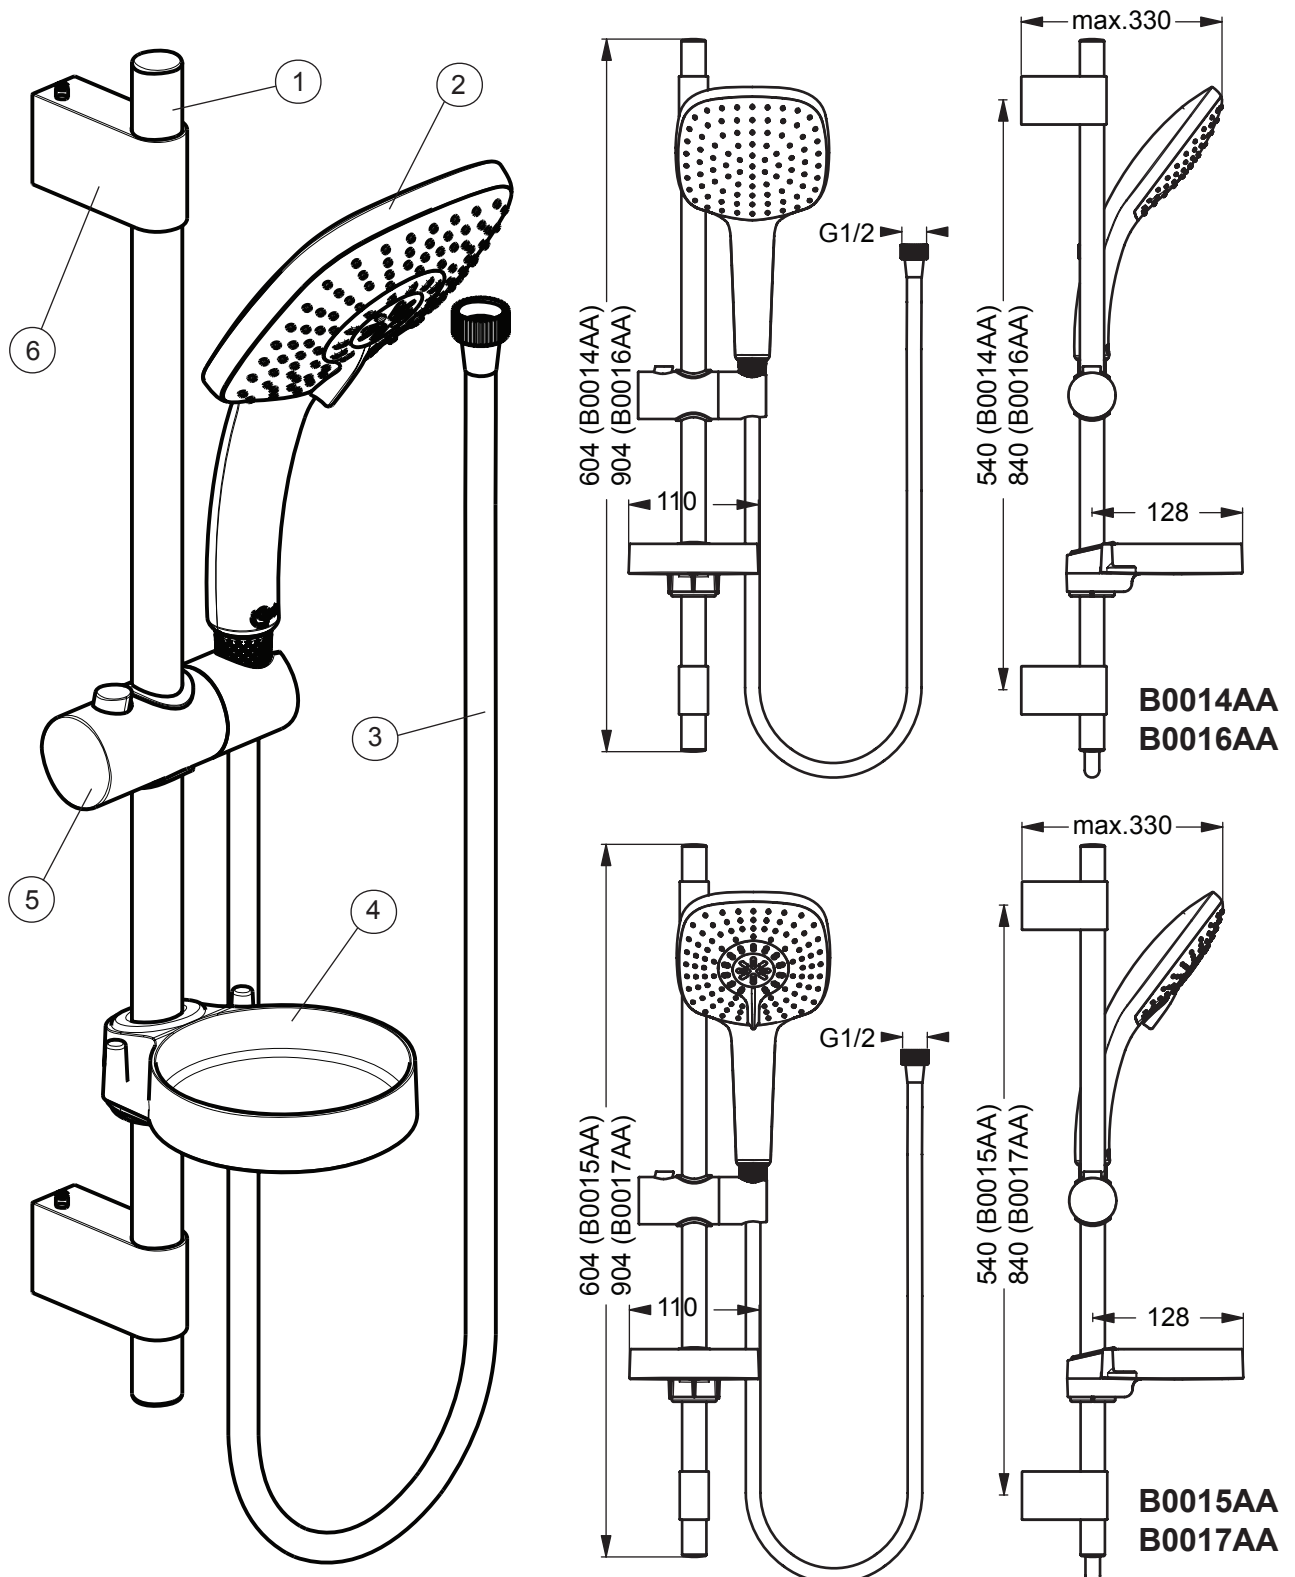

# IDEALRAIN CUBE (B0014AA,B0015AA,B0016AA,B0017AA)

Pos.	Signify	Spare parts-Nr.	Quantity
1	Sliding bar 60cm IDEALRAIN 120/140	B9428AA	1 Pcs. (B0014AA, B0015AA)
	Sliding bar 90cm IDEALRAIN 120/140	B9429AA	1 Pcs. (B0016AA, B0017AA)
2	I'RAIN CUBE XL1 handspray 130mm 1F	B0004AA	1 Pcs. (B0014AA, B0016AA)
	I'RAIN CUBE XL3 handspray 130mm 3F	B0005AA	1 Pcs. (B0015AA, B0017AA)
3	Sh.hose 1,75m IDEALFLEX	A4109AA	1 Pcs.
4	Soapdish D20.6 IDEALRAIN,chrome	B960918AA	1 Pcs.
5	Slider set LOW BASIC / I'RAIN 72	B960976AA	1 Pcs.
6	Consoles set IDEALRAIN 120/140	B960974AA	1 Pcs.