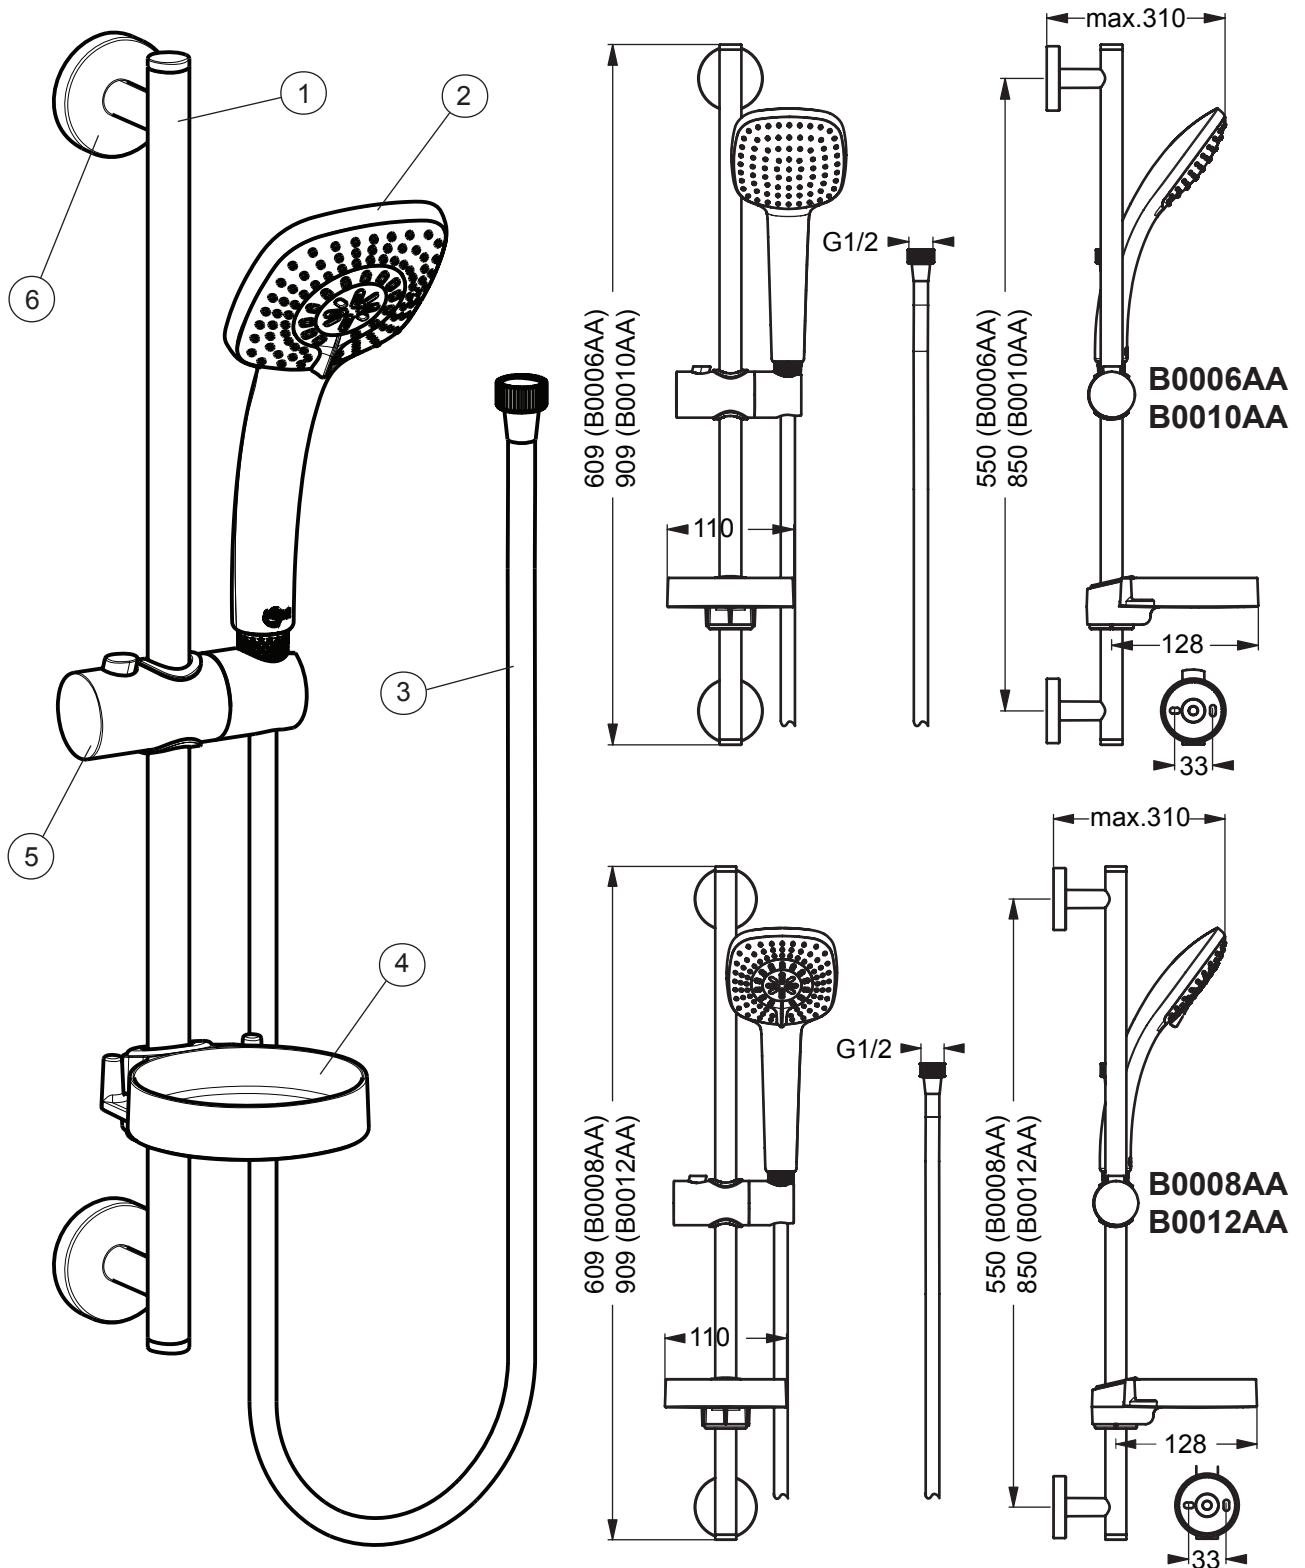

# IDEALRAIN CUBE (B0006AA,B0008AA,B0010AA,B0012AA)

Pos.	Signify	Spare parts-Nr.	Quantity
1	Sliding bar 60cm IDEALRAIN 80/100	B9420AA	1 Pcs. (B0006AA, B0008AA)
	Sliding bar 90cm IDEALRAIN 80/100	B9422AA	1 Pcs. (B0010AA, B0012AA)
2	I'RAIN CUBE M1 handspray 100mm 1F	B0002AA	1 Pcs. (B0006AA, B0010AA)
	I'RAIN CUBE M3 handspray 100mm 3F	B0003AA	1 Pcs. (B0008AA, B0012AA)
3	Sh.hose 1,75m IDEALFLEX	A4109AA	1 Pcs.
4	Soappish D20.6 LB	B960917NU	1 Pcs.
5	Slider set LOW BASIC / I'RAIN 72	B960976AA	1 Pcs.
6	Consoles set IDEALRAIN 80/100	B960973AA	1 Pcs.