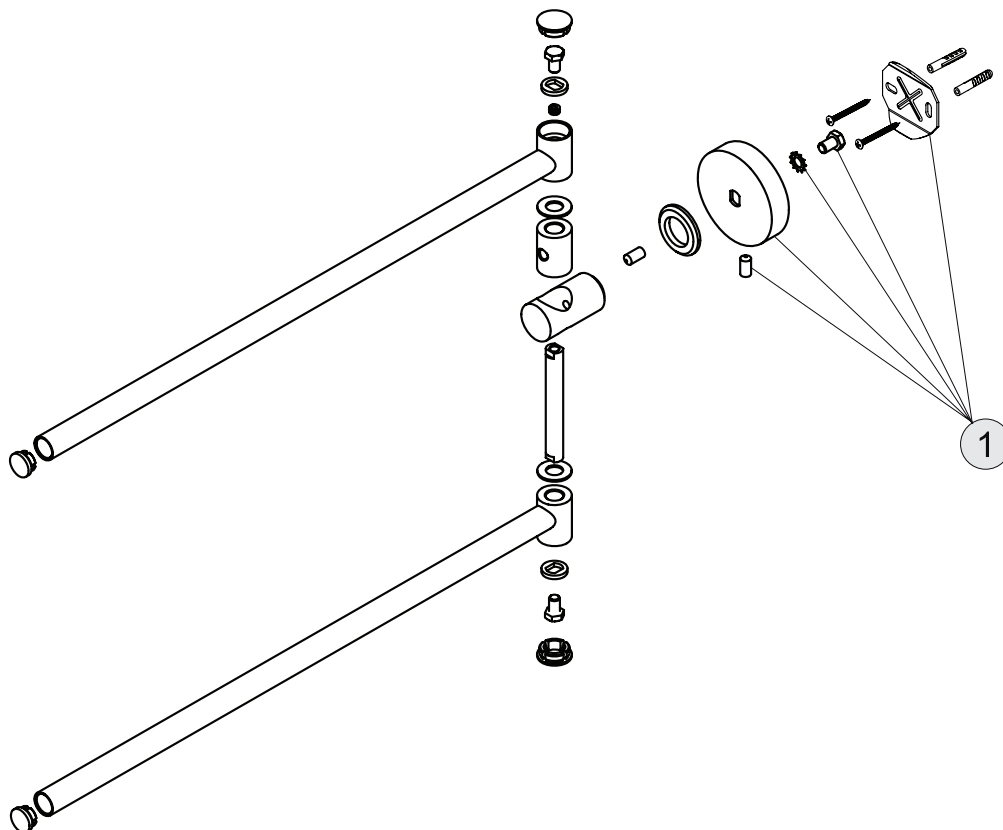

**Oberflächen**

AA Chrom

Produkt

Doppelte Handtuchstange

Artikel-Nr.

A9131AA

B x T x H mm

68 x 403 x 48

kg**Pos. Bezeichnung**

1 Befestigungssatz

Ersatzteil-Bestell-Nummer Liefermenge

A 963 259 AA

1