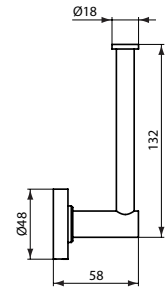

A 9127 ..

A 9132 ..

**Oberflächen**

AA Chrom

**Produkt**

Papierrollenhalter mit Deckel

Papierrollenhalter / Reserverollenhalter ohne Deckel

**Artikel-Nr.**

**B x T x H mm**

**kg**

A9127AA

122 x 63 x 94

A9132AA

132 x 58 x 48

**Pos. Bezeichnung**

**Ersatzteil-Bestell-Nummer Liefermenge**

1 Befestigungssatz

A 963 259 AA

1