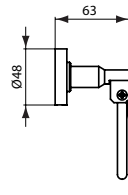

A 9127 ..

A 9132 ..

**Oberflächen**

AA Chrom

**Produkt**

Papierrollenhalter mit Deckel

Papierrollenhalter / Reserverollenhalter ohne Deckel

**Artikel-Nr.**

**B x T x H mm**

**kg**

A9127AA

122 x 63 x 94

A9132AA

132 x 58 x 48

**Pos. Bezeichnung**

**Ersatzteil-Bestell-Nummer Liefermenge**

1 Befestigungssatz

A 963 259 AA

1