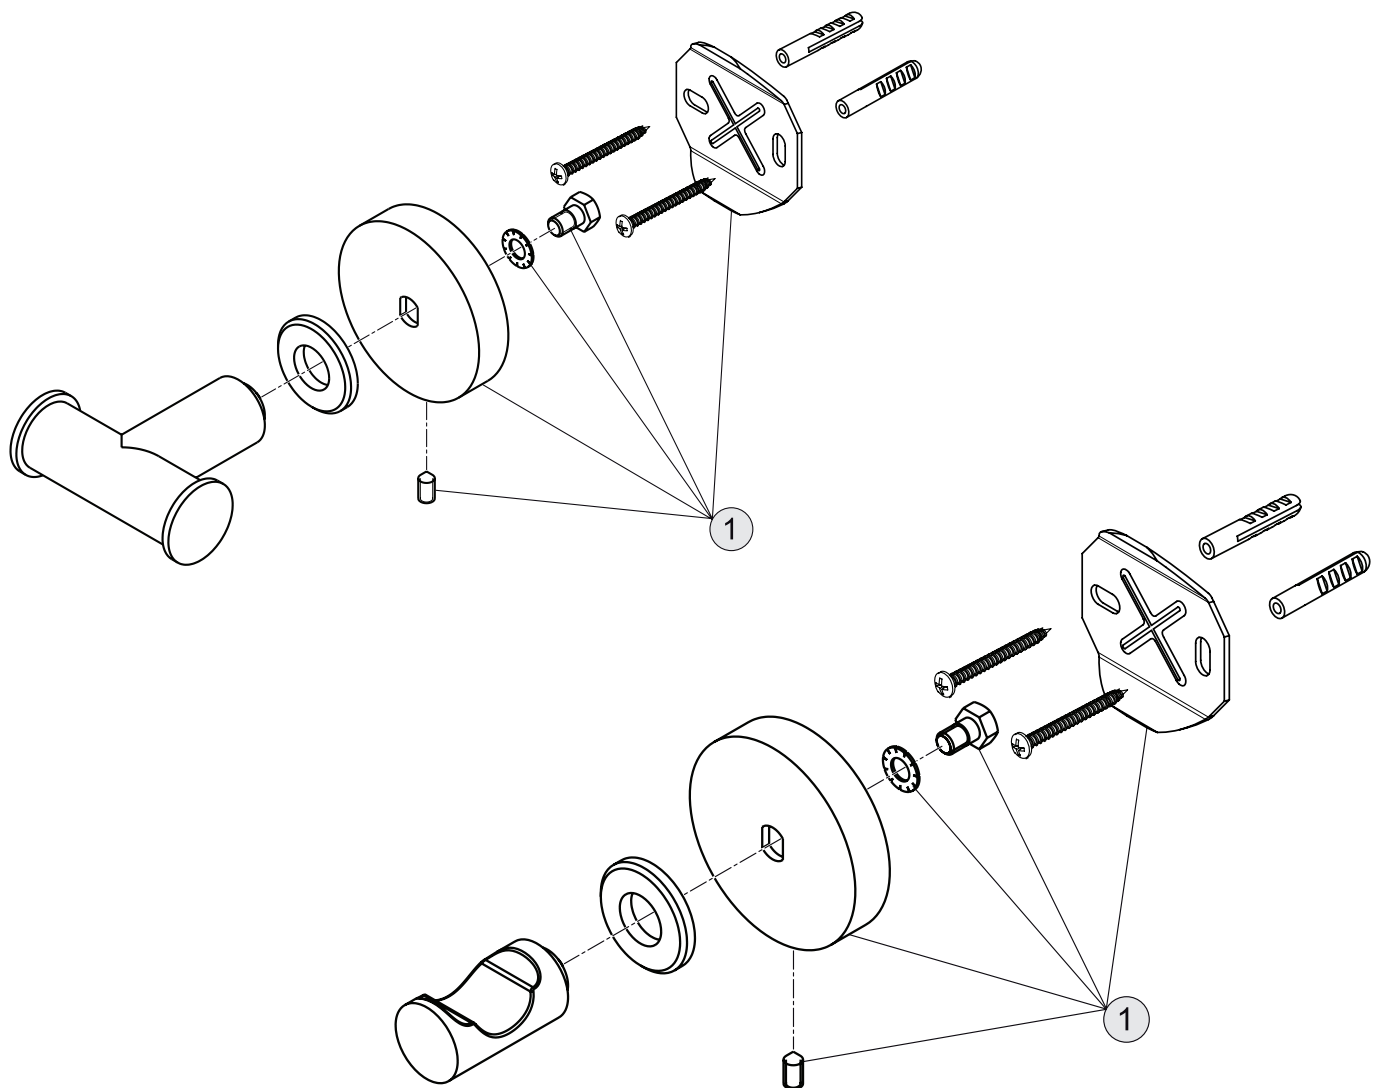

A 9116 ..

A 9115 ..

**Oberflächen**

AA Chrom

**Produkt**

**Artikel-Nr.**

**B x T x H mm**

**kg**

Handtuchhaken doppelt

A9116AA

48 x 64 x 48

Handtuchhaken

A9115AA

48 x 45 x 48

**Pos. Bezeichnung**

**Ersatzteil-Bestell-Nummer Liefermenge**

1 Befestigungssatz

A 963 259 AA

1