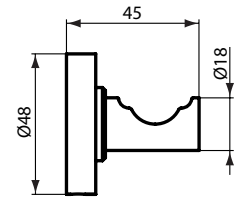

A 9116 ..

A 9115 ..

**Oberflächen**

AA Chrom

**Produkt**

**Artikel-Nr.**

**B x T x H mm**

**kg**

Handtuchhaken doppelt

A9116AA

48 x 64 x 48

Handtuchhaken

A9115AA

48 x 45 x 48

**Pos. Bezeichnung**

**Ersatzteil-Bestell-Nummer Liefermenge**

1 Befestigungssatz

A 963 259 AA

1