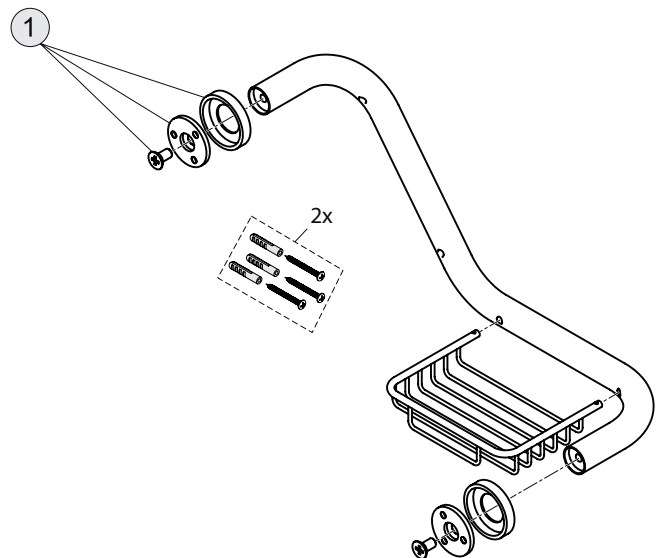

A 9126 ..

A 9114 ..

Oberflächen

AA Chrom

Produkt

Artikel-Nr.

B x T x H mm

kg

Wannengriff 350 mm	A9126AA	350 x 79 x 50	
Wannengriff mit integrierter Seifenschale	A9114AA	419 x 127 x 230	

Pos. Bezeichnung

Ersatzteil-Bestell-Nummer Liefermenge

1	Befestigungssatz	A 963 277 AA	1
---	------------------	--------------	---