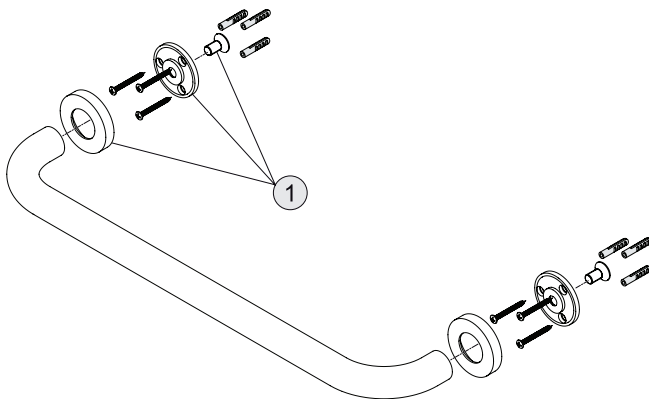

A 9126 ..

A 9114 ..

Oberflächen

AA Chrom

Produkt

Artikel-Nr.

B x T x H mm

kg

Wannengriff 350 mm	A9126AA	350 x 79 x 50	
Wannengriff mit integrierter Seifenschale	A9114AA	419 x 127 x 230	

Pos. Bezeichnung

Ersatzteil-Bestell-Nummer Liefermenge

1	Befestigungssatz	A 963 277 AA	1
---	------------------	--------------	---