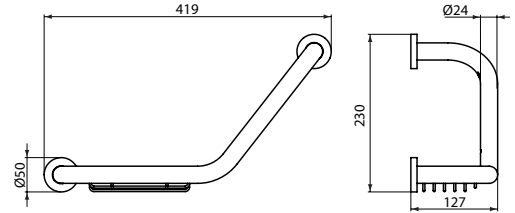

A 9126 ..

A 9114 ..

Oberflächen

AA Chrom

Produkt

Artikel-Nr.

B x T x H mm

kg

Wannengriff 350 mm	A9126AA	350 x 79 x 50	
Wannengriff mit integrierter Seifenschale	A9114AA	419 x 127 x 230	

Pos. Bezeichnung

Ersatzteil-Bestell-Nummer Liefermenge

1	Befestigungssatz	A 963 277 AA	1
---	------------------	--------------	---