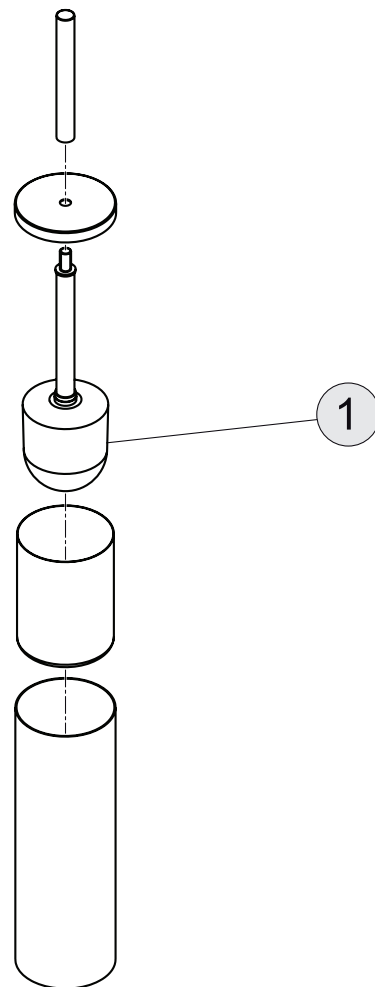

A 9128 ..

A 9108 ..

**Oberflächen**

AA Chrom

**Produkt**

**Artikel-Nr.**

**B x T x H mm**

**kg**

Bürstengarnitur (wandhängend)	A9128MY	90 x 120 x 402	
Bürstengarnitur (bodenstehend)	A9108MY	89 x 89 x 402	

**Pos. Bezeichnung**

**Ersatzteil-Bestell-Nummer Liefermenge**

1	Ersatzbürstenkopf	A 963 275 NU	1
2	Befestigungssatz	A 963 259 AA	1