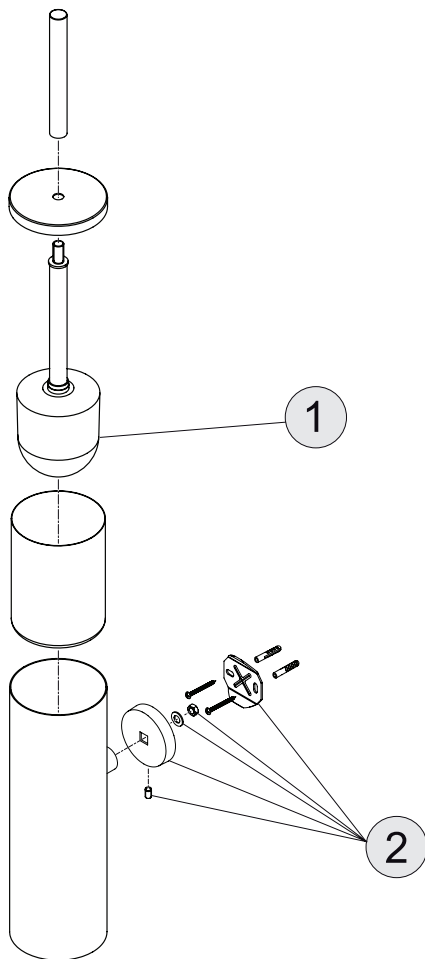

A 9128 ..

A 9108 ..

**Oberflächen**

AA Chrom

**Produkt**

**Artikel-Nr.**

**B x T x H mm**

**kg**

Bürstengarnitur (wandhängend)	A9128MY	90 x 120 x 402	
Bürstengarnitur (bodenstehend)	A9108MY	89 x 89 x 402	

**Pos. Bezeichnung**

**Ersatzteil-Bestell-Nummer Liefermenge**

1	Ersatzbürstenkopf	A 963 275 NU	1
2	Befestigungssatz	A 963 259 AA	1