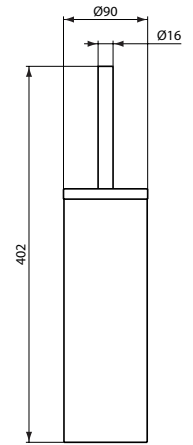

A 9128 ..

A 9108 ..

**Oberflächen**

AA Chrom

**Produkt**

**Artikel-Nr.**

**B x T x H mm**

**kg**

Bürstengarnitur (wandhängend)	A9128MY	90 x 120 x 402	
Bürstengarnitur (bodenstehend)	A9108MY	89 x 89 x 402	

**Pos. Bezeichnung**

**Ersatzteil-Bestell-Nummer Liefermenge**

1	Ersatzbürstenkopf	A 963 275 NU	1
2	Befestigungssatz	A 963 259 AA	1