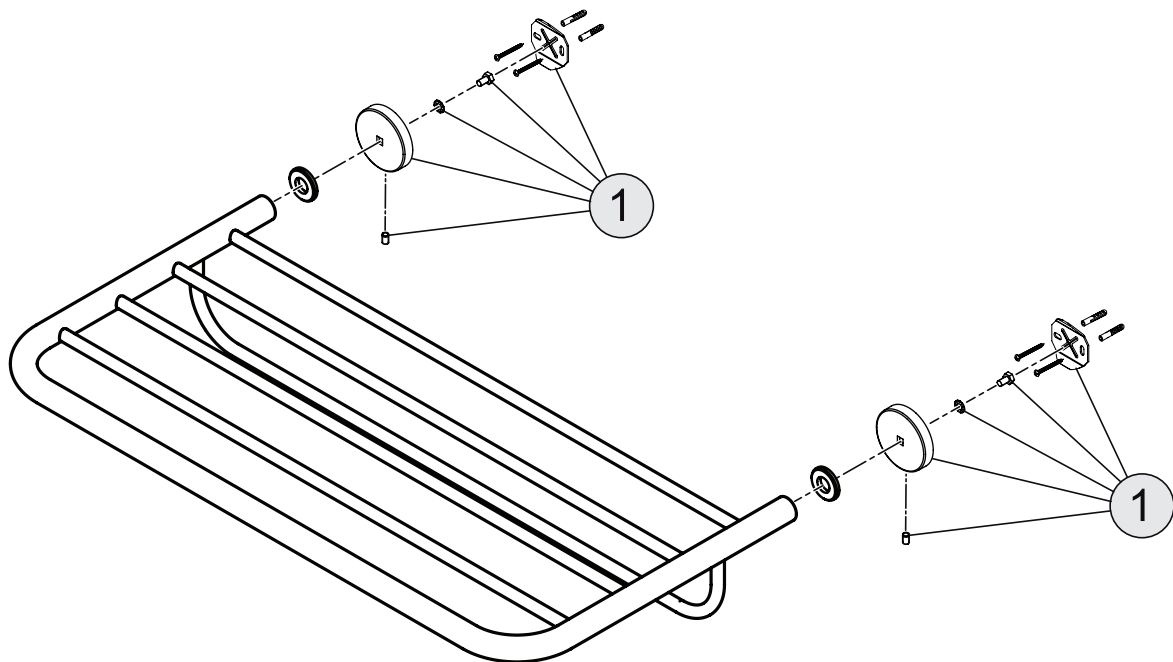

IOM

Oberflächen

AA Chrom

Produkt

Badetuchablage 570 mm

Artikel-Nr.

A9106AA

B x T x H mm

570 x 304 x 88

kg

Pos. Bezeichnung

1 Befestigungssatz

Ersatzteil-Bestell-Nummer Liefermenge

A 963 274 AA

1