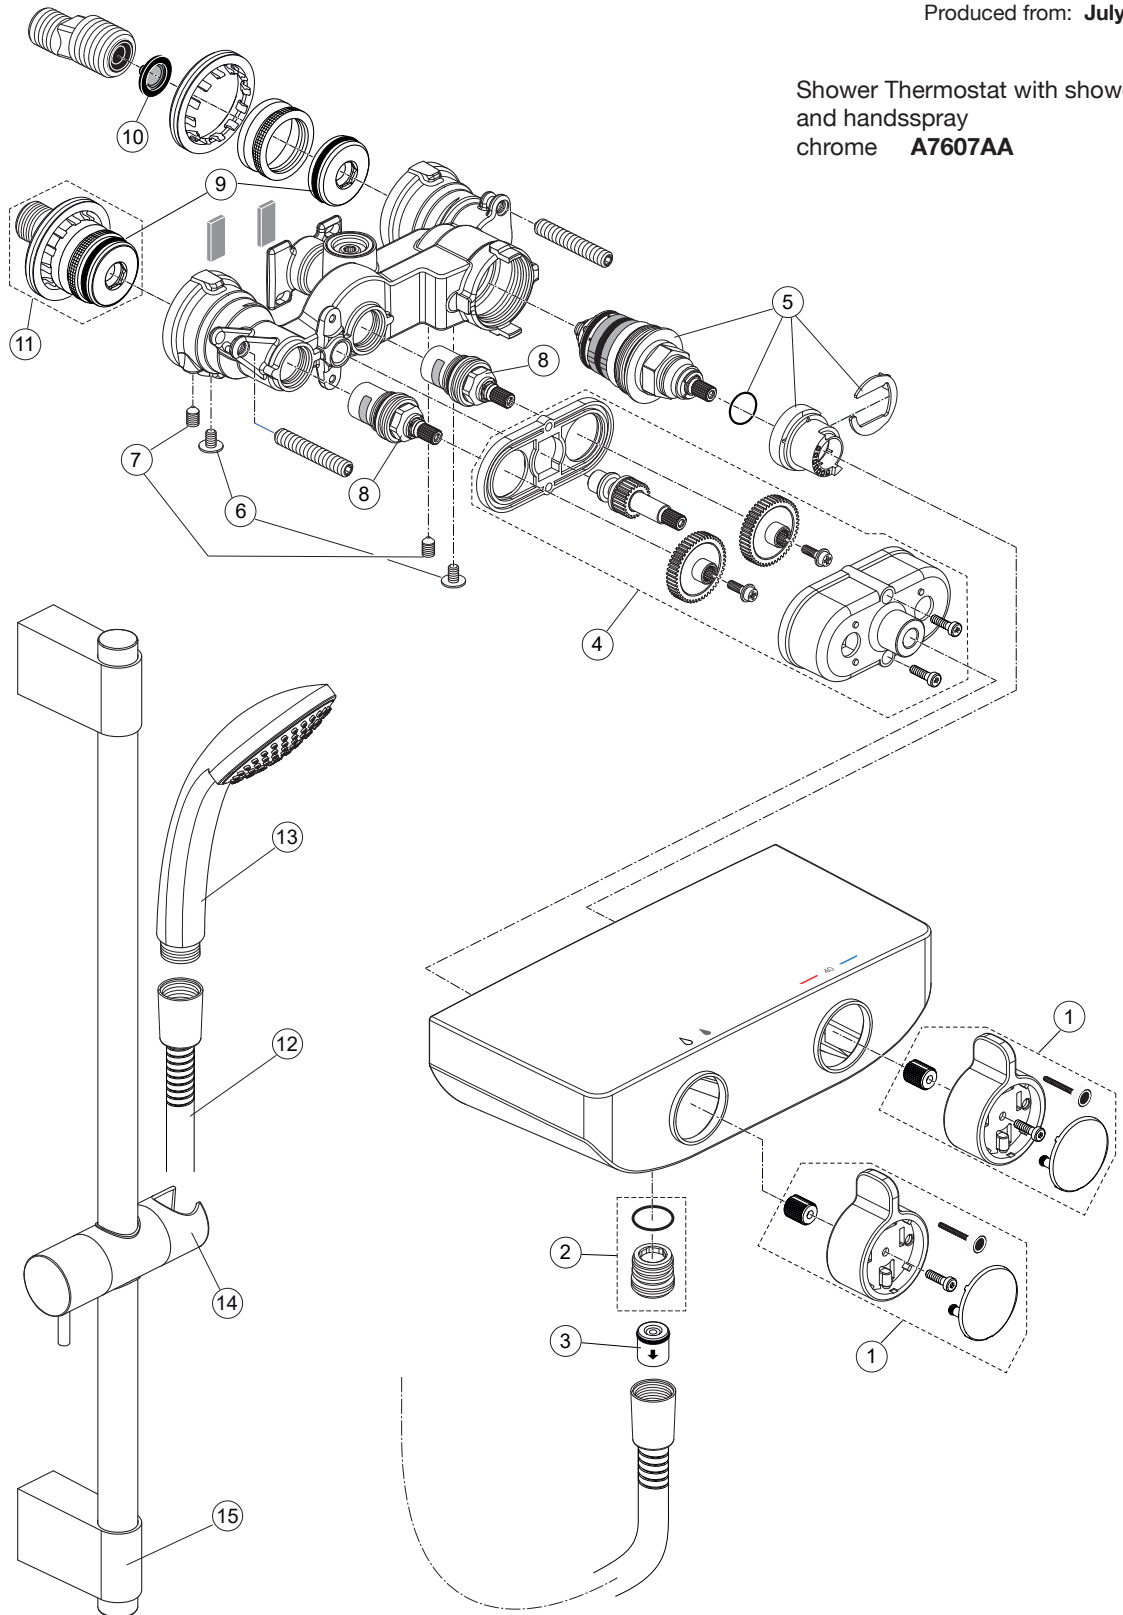

Shower Thermostat with shower bar and handsspray
chrome **A7607AA**

Pos.	Description	Part-Number	Qty.	Pos.	Description	Part-Number	Qty.
1	Handle cpl. w. tool f. Desinf.	A 861 593 AA	1 Set	11	S-Connector cpl.	F 961 128 NU	1 Set
2	Nipple G1/2 outside cpl.	A 861 594 NU	1 Set	12	Shower hose 1750 mm	BE 175 AA	1 pcs
3	Stop valve	A 960 453 NU	1 pcs	13	Handspray 1Func. Ø80	B 0205 AA	1 pcs
4	Drive unit	A 861 595 NU	1 Set	14	Slider & holder f. handshr.	B 961 024 AA	1 pcs
5	Thermostatic Cartridge cpl.	A 861 575 NU*	1 Set	15	Wall fixation complete	B 960 974 AA	2 Set
6	Flange screw M5X8 DIN7380	A 861 560 NU	2 pcs	*Universal set (not all parts needed)			
7	Thread pin M6 x 10 Din 4027	A 962 857 NU	1 pcs				
8	Cartridge G1/2 90°	A 861 243 NU*	1 pcs				
9	O - ring Ø 28 x 3	A 960 071 NU	2 pcs				
10	Ring / strainer (screen)	A 962 595 NU	2 pcs				