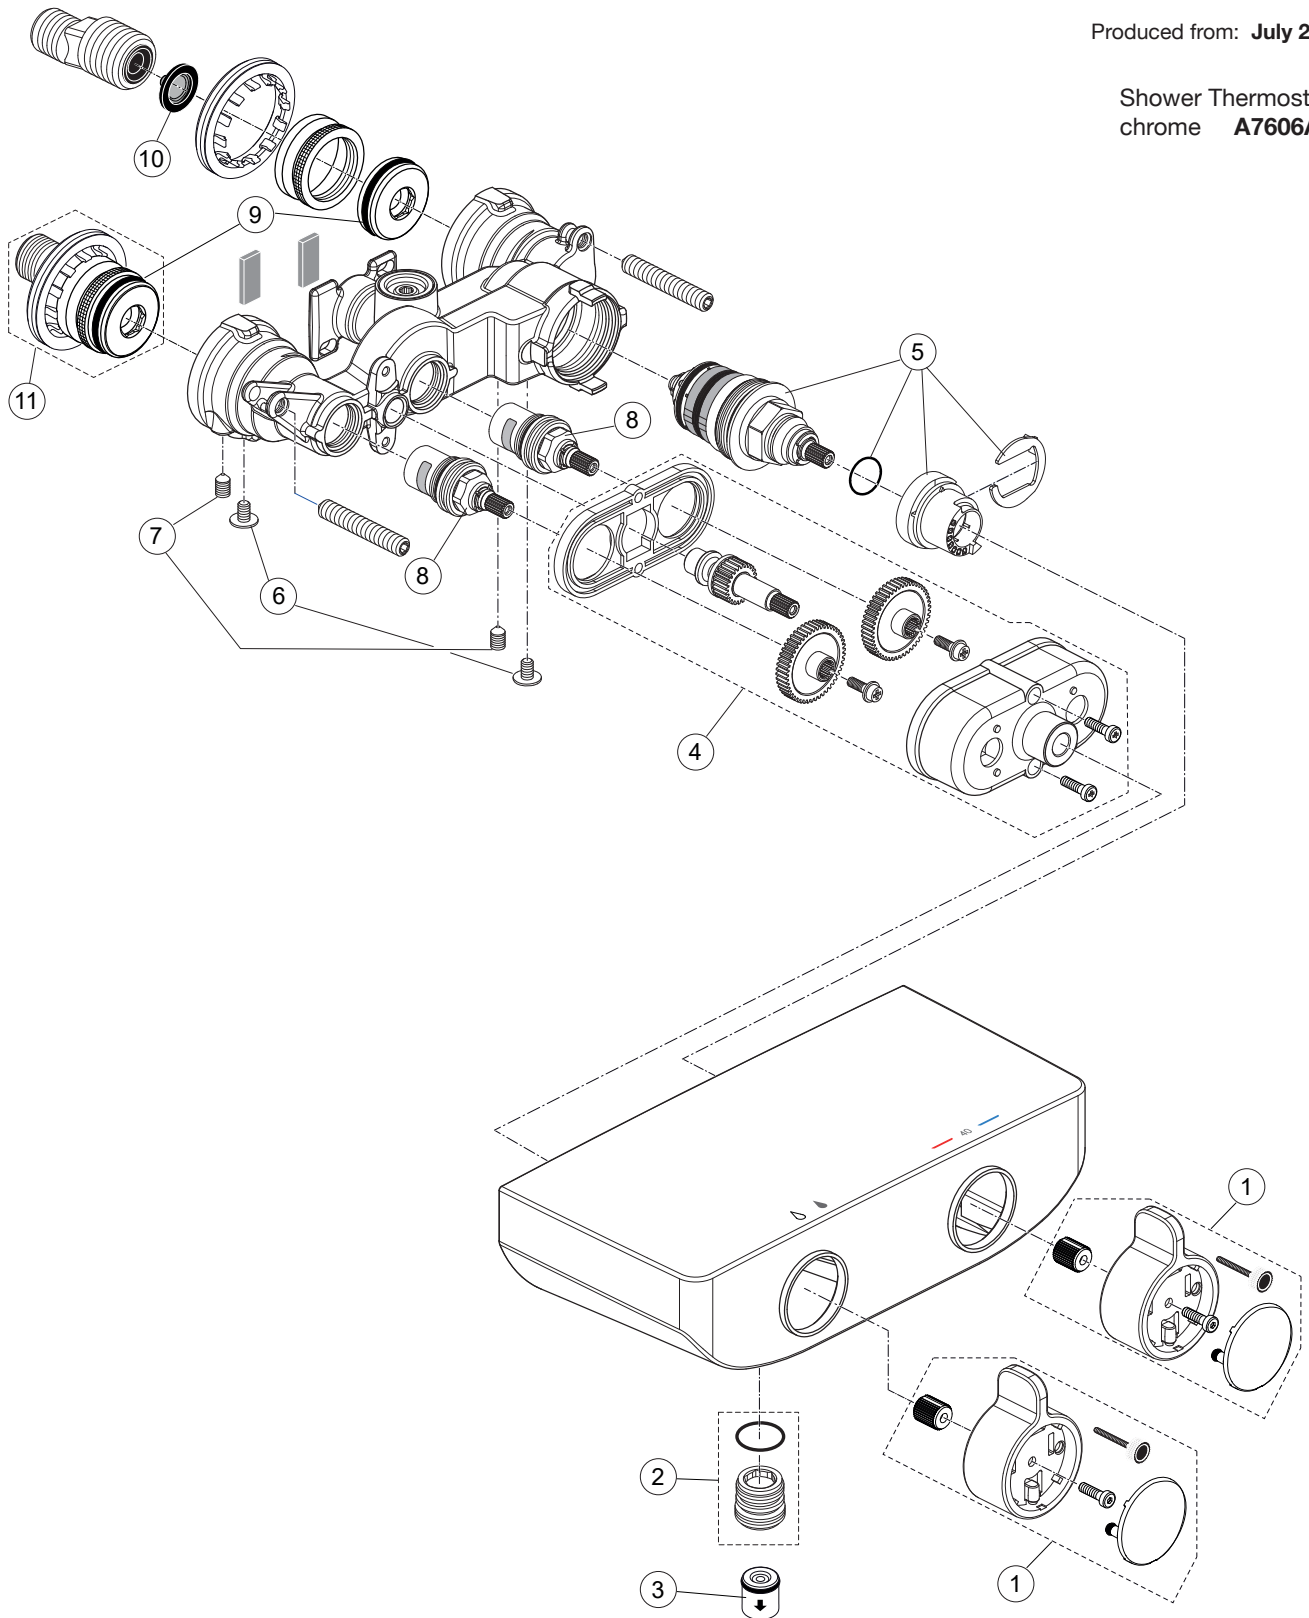

Produced from: July 2022

Shower Thermostat  
chrome **A7606AA**

Pos.	Description	Part-Number	Qty.	Pos.	Description	Part-Number	Qty.
1	Handle cpl. w. tool f. Desinf.	<b>A 861 593 AA</b>	1 Set	11	S-Connector cpl.	<b>F 961 128 NU</b>	1 Set
2	Nipple G1/2 outside cpl.	<b>A 861 594 NU</b>	1 Set	<i>*Universal set (not all parts needed)</i>			
3	Stop valve	<b>A 960 453 NU</b>	1 pcs				
4	Drive unit	<b>A 861 595 NU</b>	1 Set				
5	Thermostatic Cartridge cpl.	<b>A 861 575 NU*</b>	1 Set				
6	Flange screw M5X8 DIN7380	<b>A 861 560 NU</b>	2 pcs				
7	Thread pin M6 x 10 Din 4027	<b>A 962 857 NU</b>	1 pcs				
8	Cartridge G1/2 90°	<b>A 861 243 NU*</b>	1 pcs				
9	O - ring Ø 28 x 3	<b>A 960 071 NU</b>	2 pcs				
10	Ring / strainer (screen)	<b>A 962 595 NU</b>	2 pcs				

**C-Plus Safe OX**