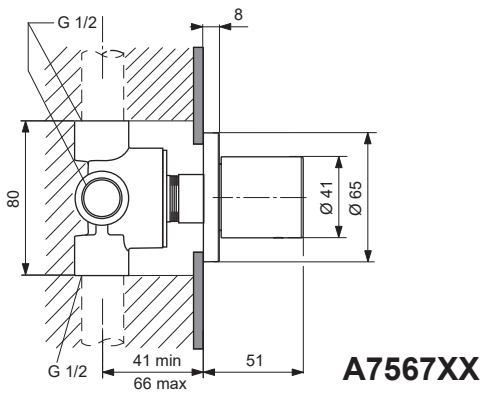

For XX:
AA=chrome
A5=magnetic grey

Pos.	Signify	Spare parts-Nr.	Quantity	Pos.	Signify	Spare parts-Nr.	Quantity
1	Handle-compl.	B961779XX	1 Set				
2	Rubber button	A963751NU	1 Pcs.				
3	Adapter	A861446NU	1 Set				
4	Escutcheon Ø65	B961780XX	1 Pcs.				
4a	Escutcheon □65	B961781XX	1 Pcs.				
5	Simbols	A963477NU	1 Pcs.				