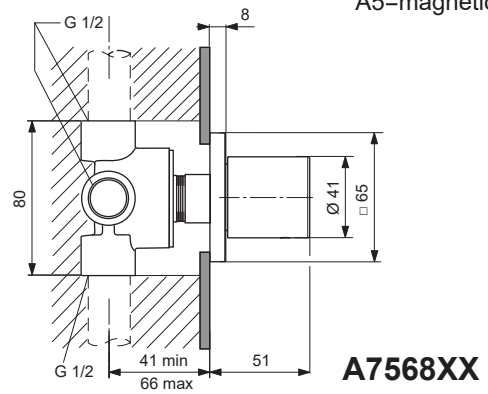

For XX:
AA=chrome
A5=magnetic grey

Pos.	Signify	Spare parts-Nr.	Quantity	Pos.	Signify	Spare parts-Nr.	Quantity
1	Handle-compl.	B961779XX	1 Set				
2	Rubber button	A963751NU	1 Pcs.				
3	Adapter	A861446NU	1 Set				
4	Escutcheon Ø65	B961780XX	1 Pcs.				
4a	Escutcheon □65	B961781XX	1 Pcs.				
5	Simbols	A963477NU	1 Pcs.				