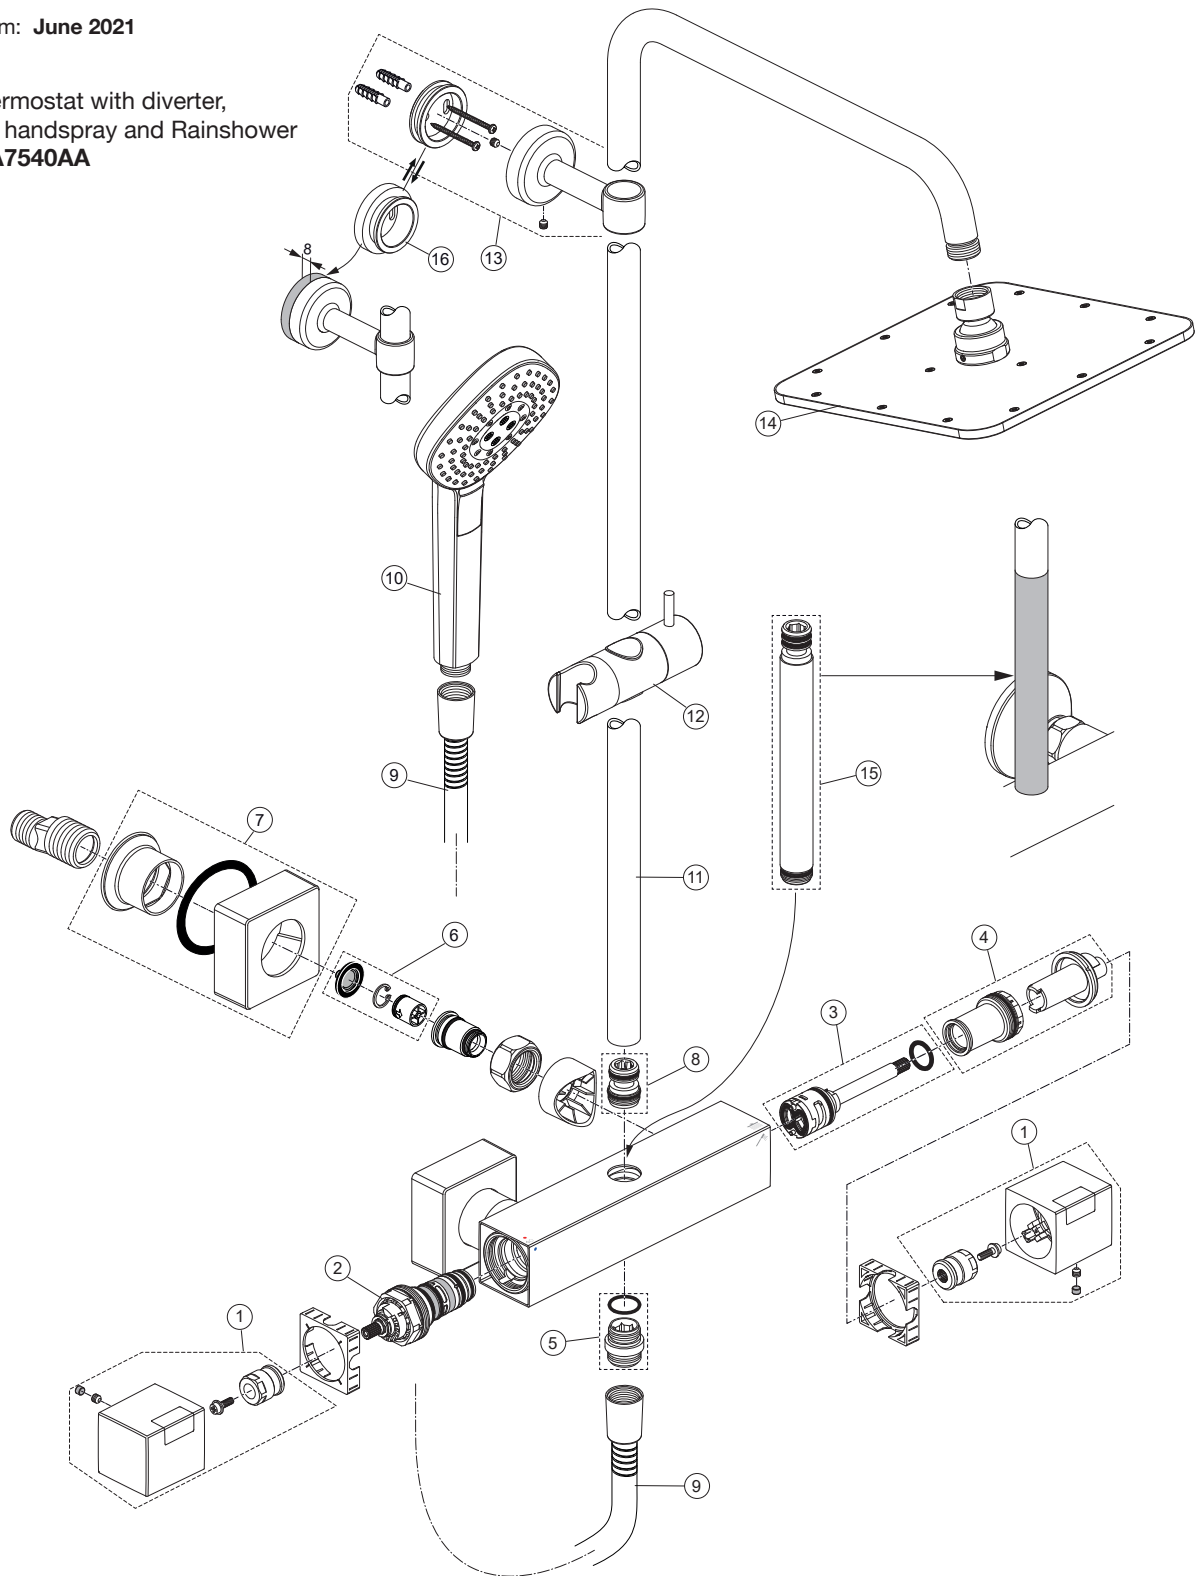

# Ceratherm C100 A7540 ..

Produced from: June 2021

Shower Thermostat with diverter,  
shower bar, handspray and Rainshower  
chrome **A7540AA**

Pos.	Description	Part-Number	Qty.	Pos.	Description	Part-Number	Qty.
1	Handle cpl.	<b>A 861 545 AA</b>	1 Set	12	Slider & holder f. handshr.	<b>B 961 024 AA</b>	1 Set
2	Thermostatic Cartridge cpl.	<b>A 861 371 NU</b>	1 pcs	13	Wall fixation complete	<b>A 861 331 AA</b>	1 pcs
3	Stop valve with diverter	<b>A 861 375 NU</b>	1 Set	14	Headshower □200 mm	<b>B 0024 AA</b>	1 pcs
4	Thread ring + stopring cpl.	<b>A 861 376 NU</b>	1 Set	15	Extension kit 150mm long	<b>A 861 379 AA</b>	1 Set
5	Nipple G1/2 outside cpl.	<b>A 861 546 NU</b>	1 Set		Extension kit 300mm long	<b>A 861 380 AA</b>	1 Set
6	Non-return valve	<b>A 861 372 NU</b>	1 Set	16	Fixing plate extension 8mm	<b>A 861 508 AA</b>	1 pcs
7	Escutcheon cpl.	<b>A 861 547 AA</b>	2 Set				
8	Connection nipple cpl.	<b>A 861 385 NU</b>	1 Set				
9	Shower hose 1750 mm	<b>BE 175 AA</b>	1 pcs				
10	Handspray 3Func. □110	<b>B 2232 AA</b>	1 pcs				
11	Shower bar 1100 mm	<b>A 861 377 AA</b>	1 pcs				
	Shower bar 1000 mm	<b>A 861 330 AA</b>	1 pcs				