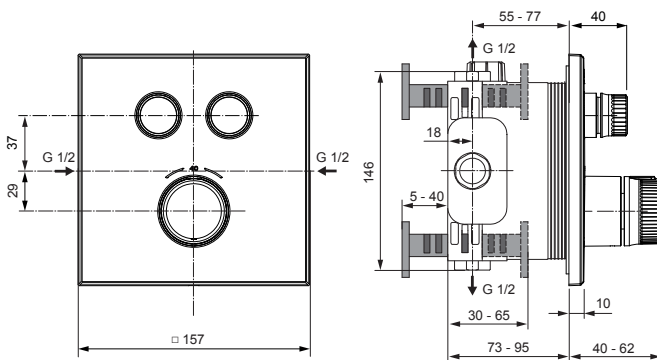

Produced since: Dec. 2021

Pos.	Description	Part-Number	Qty.	Pos.	Description	Part-Number	Qty.
1	Install. depth adjust.	<b>A 963 131 NU</b>	1 Set	11	Escutcheon □	<b>A 861 585 XX</b>	1 pcs
2	Side sealing	<b>A 963 132 NU</b>	1 Set	12	Handle Vol.	<b>A 861 580 XX</b>	1 Set
3	Flushing device cpl.	<b>A 963 146 NU</b>	1 Set	13	Handle Temp.	<b>A 861 581 XX</b>	1 Set
4	Screw set complete	<b>A 960 890 NU*</b>	1 Set	14	Set adjustment	<b>A 861 582 NU*</b>	1 Set
5	Low noise insert	<b>A 960 891 NU</b>	1 pcs				
6	Stop valve	<b>A 960 706 NU</b>	2 pcs	15	Extension kit 20mm	<b>A 960 704 NU</b>	1 Set
7	Cartridge Set	<b>A 861 575 NU</b>	1 Set		Extension kit 40mm	<b>A 962 476 NU</b>	1 Set
8	Cover	<b>A 861 577 XX</b>	1 Set				
9	PUSH VALVE	<b>A 861 576 NU</b>	1 pcs				
10	Escutcheon holder cpl.	<b>A 861 578 NU</b>	1 Set				

\*Universal set (not all parts needed)