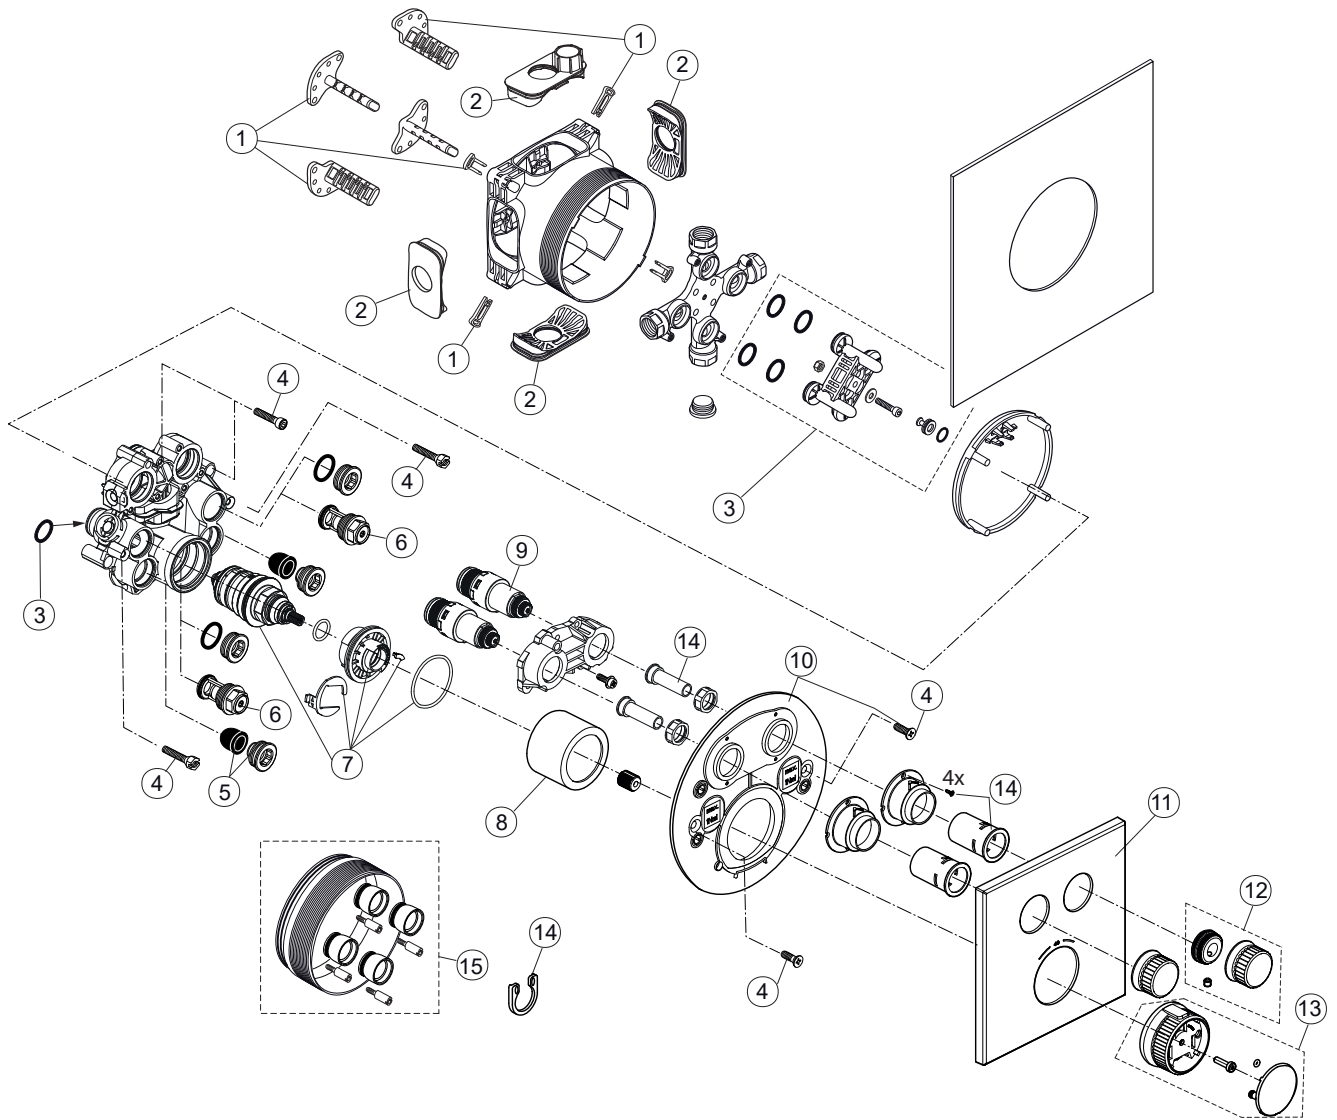

Produced since: Dec. 2021

Pos.	Description	Part-Number	Qty.	Pos.	Description	Part-Number	Qty.
1	Install. depth adjust.	<b>A 963 131 NU</b>	1 Set	11	Escutcheon □	<b>A 861 585 XX</b>	1 pcs
2	Side sealing	<b>A 963 132 NU</b>	1 Set	12	Handle Vol.	<b>A 861 580 XX</b>	1 Set
3	Flushing device cpl.	<b>A 963 146 NU</b>	1 Set	13	Handle Temp.	<b>A 861 581 XX</b>	1 Set
4	Screw set complete	<b>A 960 890 NU*</b>	1 Set	14	Set adjustment	<b>A 861 582 NU*</b>	1 Set
5	Low noise insert	<b>A 960 891 NU</b>	1 pcs				
6	Stop valve	<b>A 960 706 NU</b>	2 pcs	15	Extension kit 20mm	<b>A 960 704 NU</b>	1 Set
7	Cartridge Set	<b>A 861 575 NU</b>	1 Set		Extension kit 40mm	<b>A 962 476 NU</b>	1 Set
8	Cover	<b>A 861 577 XX</b>	1 Set				
9	PUSH VALVE	<b>A 861 576 NU</b>	1 pcs				
10	Escutcheon holder cpl.	<b>A 861 578 NU</b>	1 Set				

\*Universal set (not all parts needed)