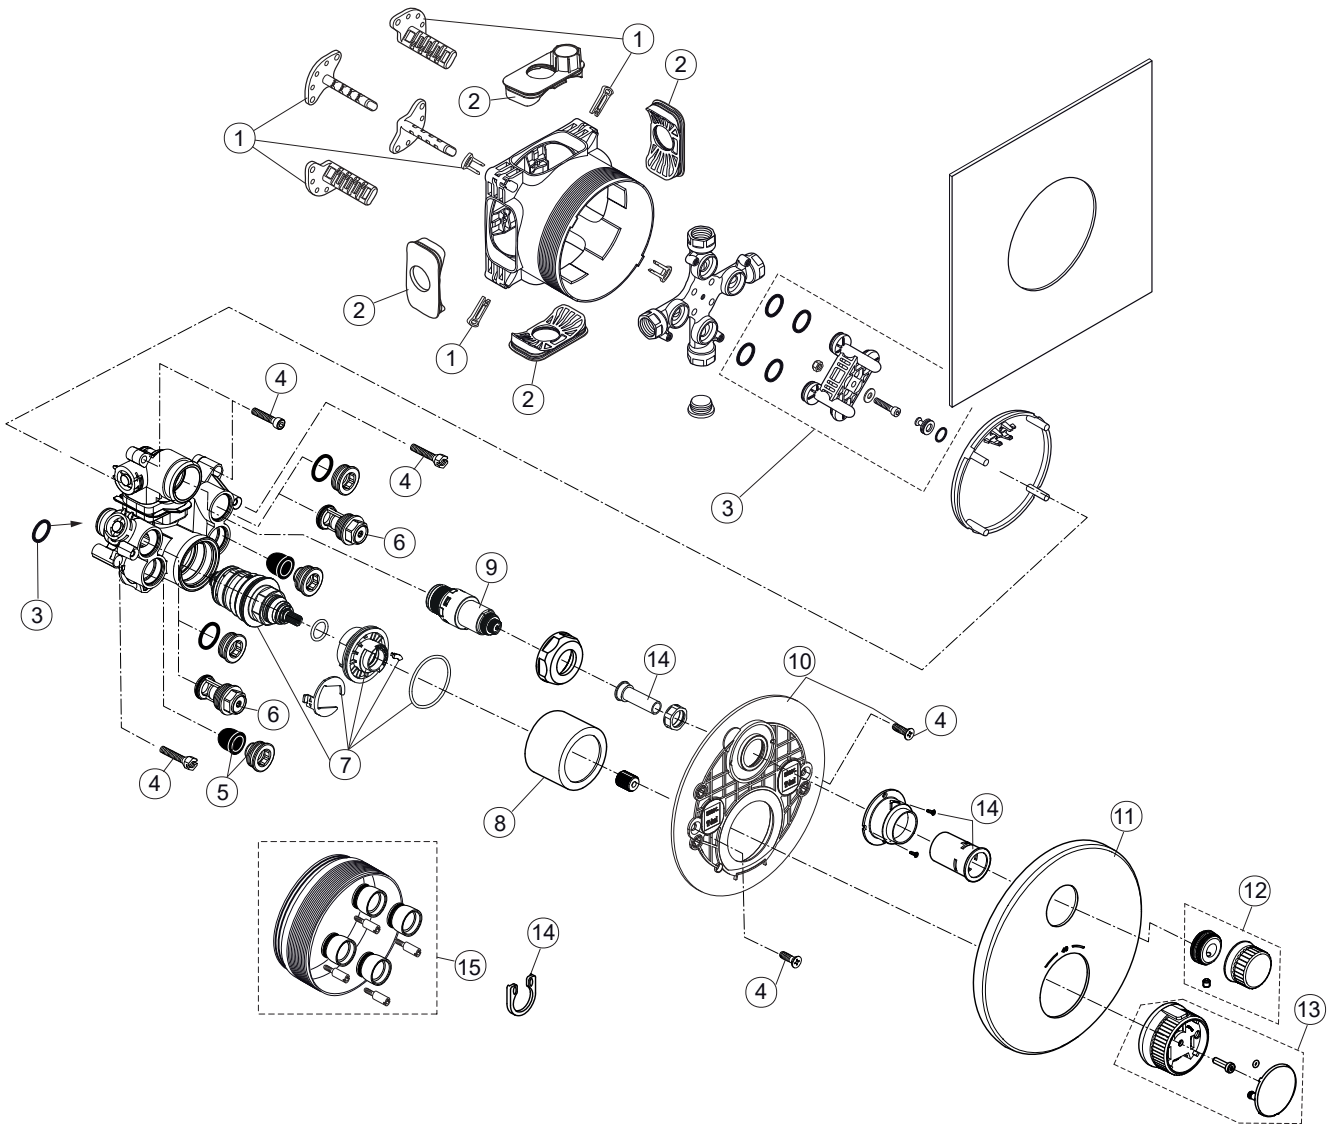

Produced since: Dec. 2021

Pos.	Description	Part-Number	Qty.	Pos.	Description	Part-Number	Qty.
1	Install. depth adjust.	<b>A 963 131 NU</b>	1 Set	11	Escutcheon Ø	<b>A 861 587 XX</b>	1 pcs
2	Side sealing	<b>A 963 132 NU</b>	1 Set	12	Handle Vol.	<b>A 861 580 XX</b>	1 Set
3	Flushing device cpl.	<b>A 963 146 NU</b>	1 Set	13	Handle Temp.	<b>A 861 581 XX</b>	1 Set
4	Screw set complete	<b>A 960 890 NU*</b>	1 Set	14	Set adjustment	<b>A 861 582 NU*</b>	1 Set
5	Low noise insert	<b>A 960 891 NU</b>	1 pcs				
6	Stop valve	<b>A 960 706 NU</b>	2 pcs	15	Extension kit 20mm	<b>A 960 704 NU</b>	1 Set
7	Cartridge Set	<b>A 861 575 NU</b>	1 Set		Extension kit 40mm	<b>A 962 476 NU</b>	1 Set
8	Cover	<b>A 861 577 XX</b>	1 Set				
9	PUSH VALVE	<b>A 861 576 NU</b>	1 pcs				
10	Escutcheon holder cpl.	<b>A 861 588 NU</b>	1 Set				

*\*Universal set (not all parts needed)*