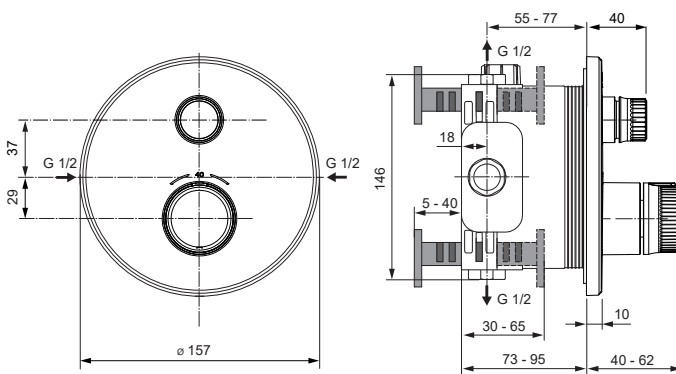

Produced since: Dec. 2021

Pos.	Description	Part-Number	Qty.	Pos.	Description	Part-Number	Qty.
1	Install. depth adjust.	<b>A 963 131 NU</b>	1 Set	11	Escutcheon Ø	<b>A 861 587 XX</b>	1 pcs
2	Side sealing	<b>A 963 132 NU</b>	1 Set	12	Handle Vol.	<b>A 861 580 XX</b>	1 Set
3	Flushing device cpl.	<b>A 963 146 NU</b>	1 Set	13	Handle Temp.	<b>A 861 581 XX</b>	1 Set
4	Screw set complete	<b>A 960 890 NU*</b>	1 Set	14	Set adjustment	<b>A 861 582 NU*</b>	1 Set
5	Low noise insert	<b>A 960 891 NU</b>	1 pcs				
6	Stop valve	<b>A 960 706 NU</b>	2 pcs	15	Extension kit 20mm	<b>A 960 704 NU</b>	1 Set
7	Cartridge Set	<b>A 861 575 NU</b>	1 Set		Extension kit 40mm	<b>A 962 476 NU</b>	1 Set
8	Cover	<b>A 861 577 XX</b>	1 Set				
9	PUSH VALVE	<b>A 861 576 NU</b>	1 pcs				
10	Escutcheon holder cpl.	<b>A 861 588 NU</b>	1 Set				