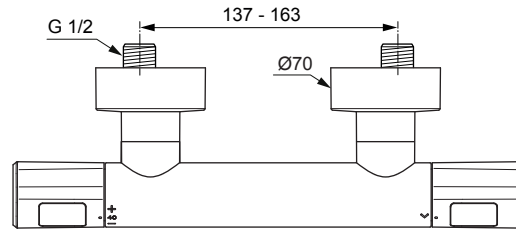

# Ceratherm T100 A7229 ..

Ideal Standard

Produced from: Dez. 2019

Shower Thermostat  
chrome **A7229AA**

Pos.	Description	Part-Number	Qty.	Pos.	Description	Part-Number	Qty.
1	Handle cpl.	<b>A 861 386 AA</b>	1 Set				
2	Thermostatic Cartridge cpl.	<b>A 861 371 NU</b>	1 pcs				
3	Stopping	<b>A 861 373 NU</b>	1 pcs				
4	Cartridge G1/2 180° cpl.	<b>A 861 245 NU*</b>	1 Set				
5	Nipple G1/2 outside cpl.	<b>A 861 374 NU</b>	1 Set				
6	Non-return valve	<b>A 861 372 NU</b>	1 Set				
7	Escutcheon cpl.	<b>B 961 016 AA</b>	2 Set				
8	Warp over shelf	<b>A 7215 AA</b>	1 pcs				