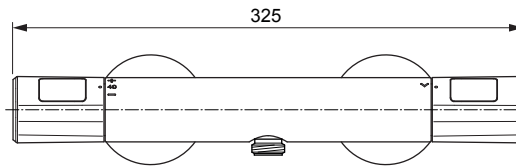

# Ceratherm T100 A7229 ..

Ideal Standard

Produced from: Dez. 2019

Shower Thermostat  
chrome **A7229AA**

Pos.	Description	Part-Number	Qty.	Pos.	Description	Part-Number	Qty.
1	Handle cpl.	<b>A 861 386 AA</b>	1 Set				
2	Thermostatic Cartridge cpl.	<b>A 861 371 NU</b>	1 pcs				
3	Stopping	<b>A 861 373 NU</b>	1 pcs				
4	Cartridge G1/2 180° cpl.	<b>A 861 245 NU*</b>	1 Set				
5	Nipple G1/2 outside cpl.	<b>A 861 374 NU</b>	1 Set				
6	Non-return valve	<b>A 861 372 NU</b>	1 Set				
7	Escutcheon cpl.	<b>B 961 016 AA</b>	2 Set				
8	Warp over shelf	<b>A 7215 AA</b>	1 pcs				