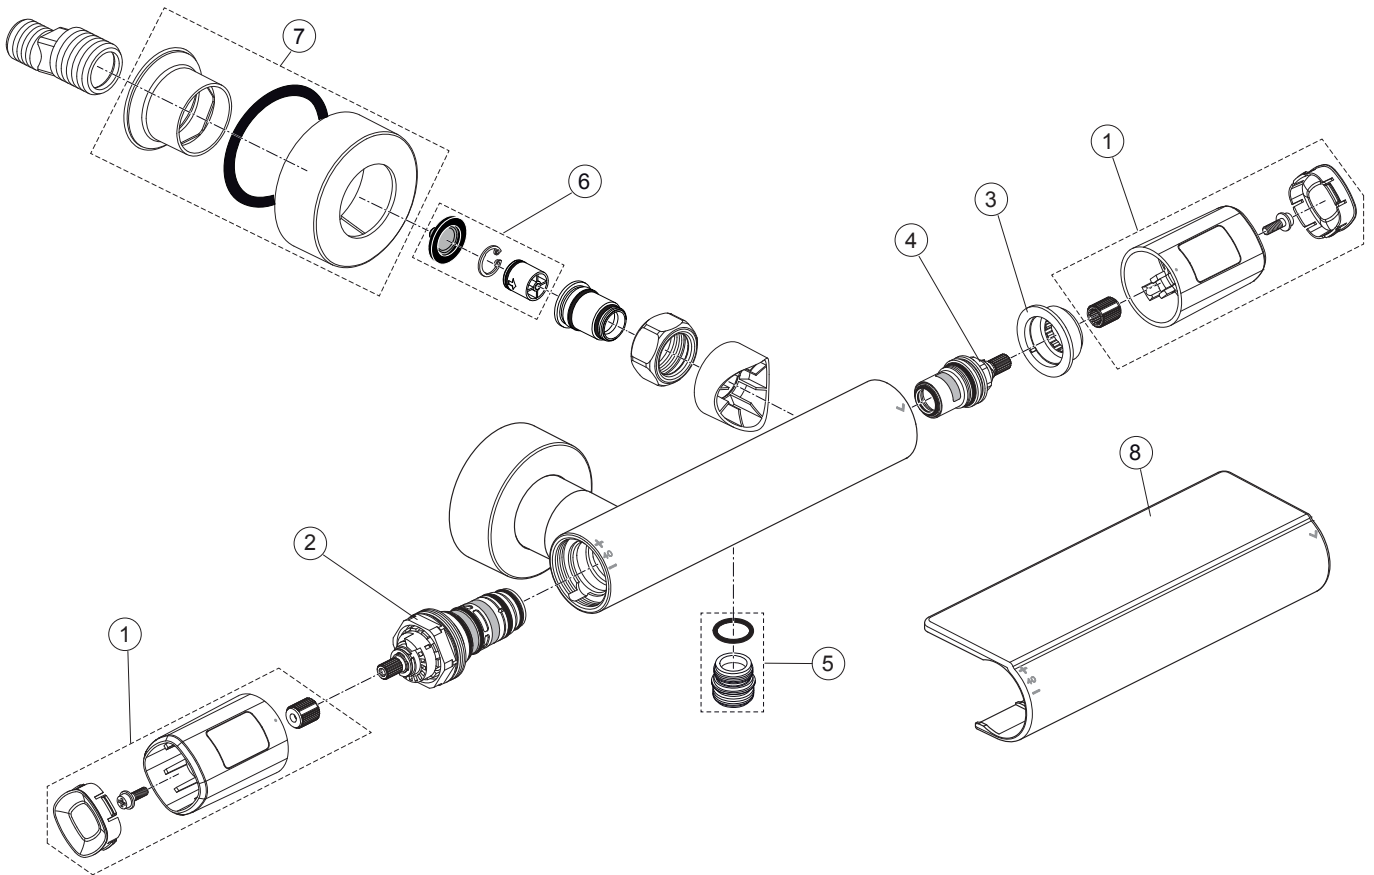

# Ceratherm T100 A7229 ..

Ideal Standard

Produced from: Dez. 2019

Shower Thermostat  
chrome **A7229AA**

Pos.	Description	Part-Number	Qty.	Pos.	Description	Part-Number	Qty.
1	Handle cpl.	<b>A 861 386 AA</b>	1 Set				
2	Thermostatic Cartridge cpl.	<b>A 861 371 NU</b>	1 pcs				
3	Stopping	<b>A 861 373 NU</b>	1 pcs				
4	Cartridge G1/2 180° cpl.	<b>A 861 245 NU*</b>	1 Set				
5	Nipple G1/2 outside cpl.	<b>A 861 374 NU</b>	1 Set				
6	Non-return valve	<b>A 861 372 NU</b>	1 Set				
7	Escutcheon cpl.	<b>B 961 016 AA</b>	2 Set				
8	Warp over shelf	<b>A 7215 AA</b>	1 pcs				

*\*Universal set (not all parts needed)*