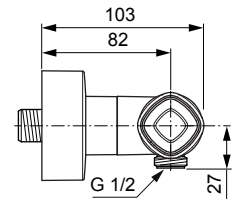

# Ceratherm T100 A7229 ..

Ideal Standard

Produced from: Dez. 2019

Shower Thermostat  
chrome **A7229AA**

Pos.	Description	Part-Number	Qty.	Pos.	Description	Part-Number	Qty.
1	Handle cpl.	<b>A 861 386 AA</b>	1 Set				
2	Thermostatic Cartridge cpl.	<b>A 861 371 NU</b>	1 pcs				
3	Stopping	<b>A 861 373 NU</b>	1 pcs				
4	Cartridge G1/2 180° cpl.	<b>A 861 245 NU*</b>	1 Set				
5	Nipple G1/2 outside cpl.	<b>A 861 374 NU</b>	1 Set				
6	Non-return valve	<b>A 861 372 NU</b>	1 Set				
7	Escutcheon cpl.	<b>B 961 016 AA</b>	2 Set				
8	Warp over shelf	<b>A 7215 AA</b>	1 pcs				