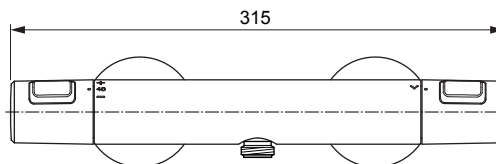

# Ceratherm T20 A7219..

Ideal Standard

Produced from: Dez. 2019

Shower Thermostat  
chrome **A7219AA**

Pos.	Description	Part-Number	Qty.	Pos.	Description	Part-Number	Qty.
1	Handle cpl.	<b>A 861 384 AA</b>	1 Set				
2	Thermostatic Cartridge cpl.	<b>A 861 371 NU</b>	1 pcs				
3	Stopring	<b>A 861 373 NU</b>	1 pcs				
4	Cartridge G1/2 180° cpl.	<b>A 861 245 NU*</b>	1 Set				
5	Nipple G1/2 outside cpl.	<b>A 861 374 NU</b>	1 Set				
6	Non-return valve	<b>A 861 372 NU</b>	1 Set				
7	Escutcheon	<b>A 960 914 AA</b>	1 pcs				
8	Warp over shelf	<b>A 7215 AA</b>	1 pcs				