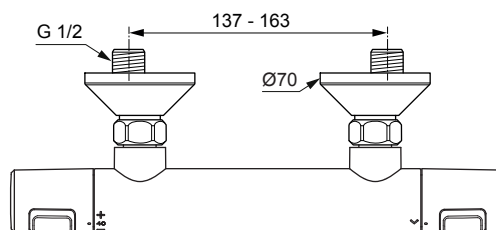

# Ceratherm T20 A7219..

Ideal Standard

Produced from: Dez. 2019

Shower Thermostat  
chrome **A7219AA**

Pos.	Description	Part-Number	Qty.	Pos.	Description	Part-Number	Qty.
1	Handle cpl.	<b>A 861 384 AA</b>	1 Set				
2	Thermostatic Cartridge cpl.	<b>A 861 371 NU</b>	1 pcs				
3	Stopring	<b>A 861 373 NU</b>	1 pcs				
4	Cartridge G1/2 180° cpl.	<b>A 861 245 NU*</b>	1 Set				
5	Nipple G1/2 outside cpl.	<b>A 861 374 NU</b>	1 Set				
6	Non-return valve	<b>A 861 372 NU</b>	1 Set				
7	Escutcheon	<b>A 960 914 AA</b>	1 pcs				
8	Warp over shelf	<b>A 7215 AA</b>	1 pcs				