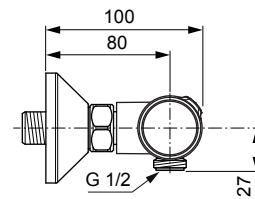

# Ceratherm T20 A7219..

Ideal Standard

Produced from: Dez. 2019

Shower Thermostat  
chrome **A7219AA**

Pos.	Description	Part-Number	Qty.	Pos.	Description	Part-Number	Qty.
1	Handle cpl.	<b>A 861 384 AA</b>	1 Set				
2	Thermostatic Cartridge cpl.	<b>A 861 371 NU</b>	1 pcs				
3	Stopring	<b>A 861 373 NU</b>	1 pcs				
4	Cartridge G1/2 180° cpl.	<b>A 861 245 NU*</b>	1 Set				
5	Nipple G1/2 outside cpl.	<b>A 861 374 NU</b>	1 Set				
6	Non-return valve	<b>A 861 372 NU</b>	1 Set				
7	Escutcheon	<b>A 960 914 AA</b>	1 pcs				
8	Warp over shelf	<b>A 7215 AA</b>	1 pcs				