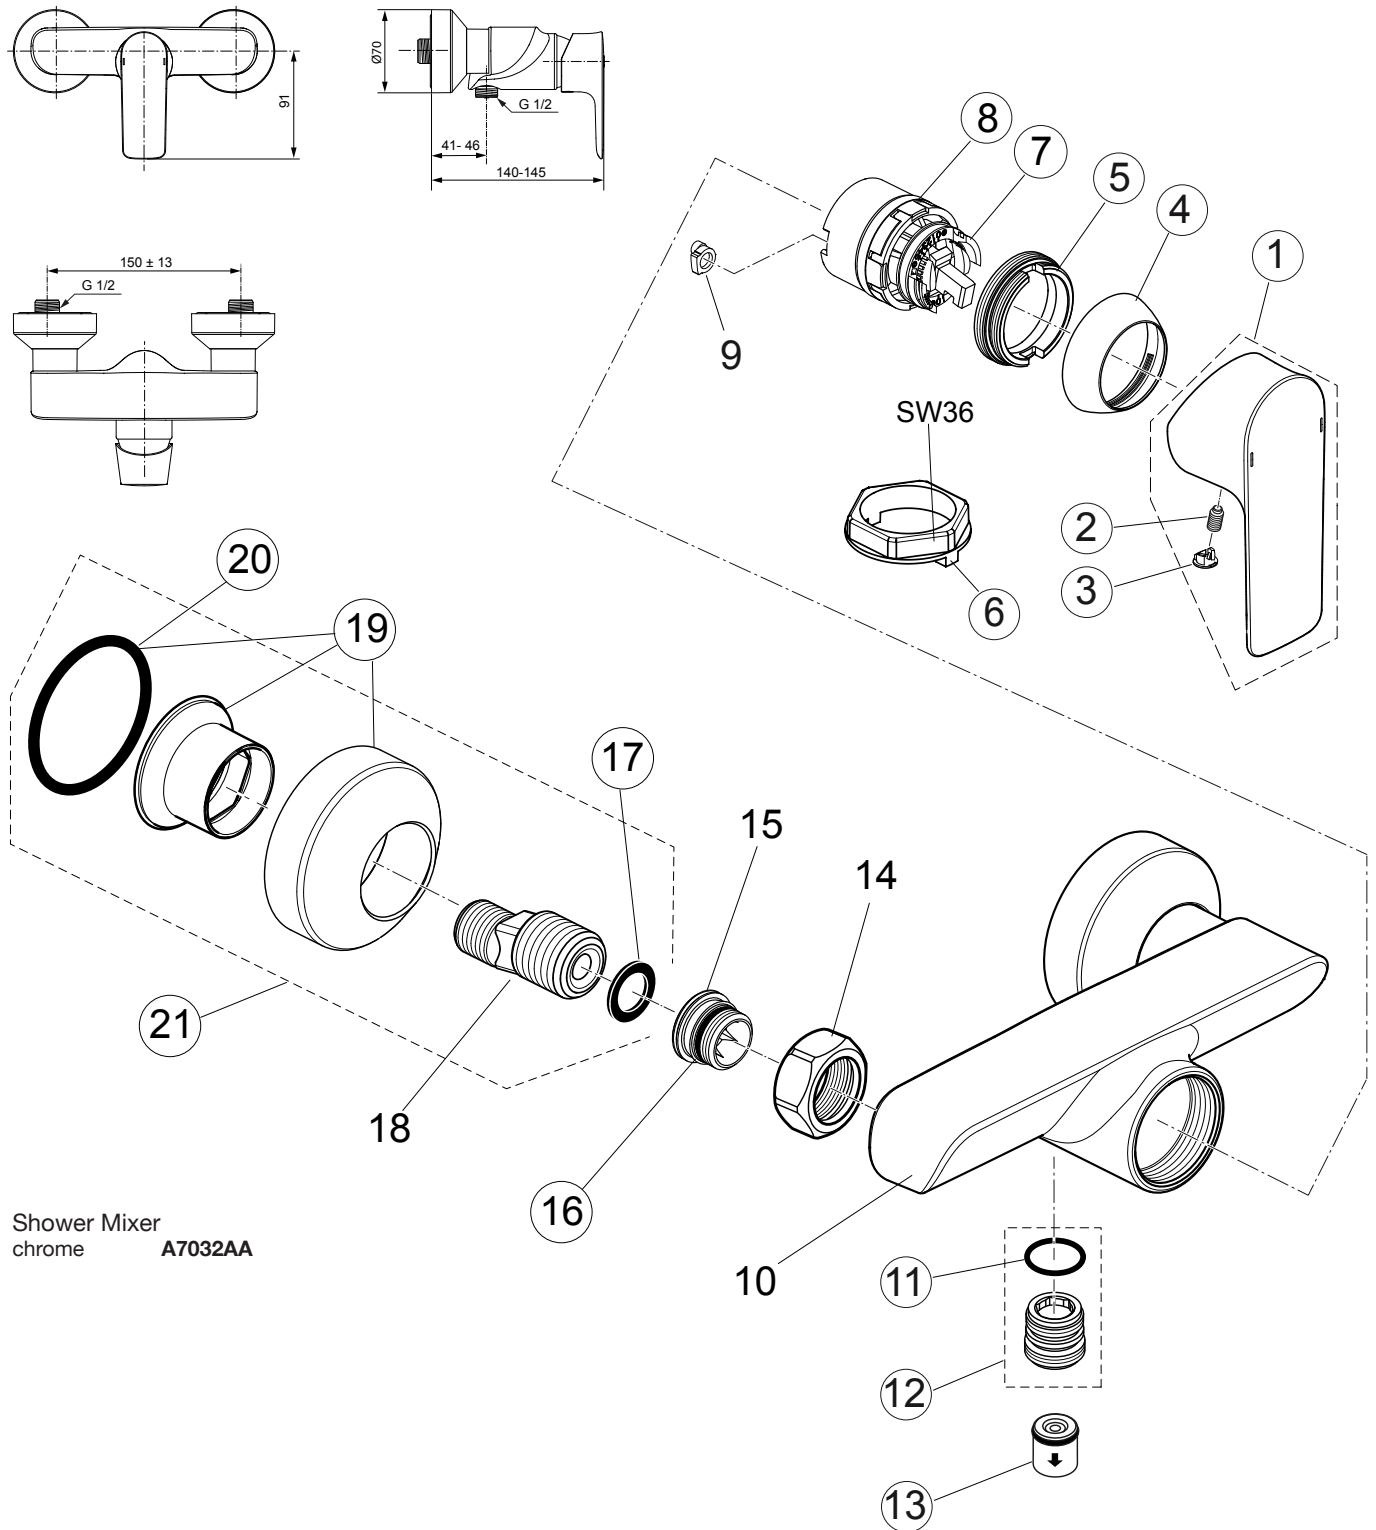

Pos.	Description	Part-Number	Qty.	Pos.	Description	Part-Number	Qty.
1	Lever cpl.	A 861 405 XX	1 Set	13	Non-return valve DW15	A 962 594 NU	2 pcs
2	Thread pin M5x5 DIN916	A 963 309 NU	1 Set	14	Coupling nut G3/4		
3	Handle plug	A 861 406 NU*	1 Set	15	Seat M19x1,5 left thread		
4	Cover cap	B 961 373 XX	1 pcs	16	O - ring Ø 15,6 x 1,78	A 961 182 NU	1 pcs
5	Thread ring M36x1 + Key	B 961 374 NU	1 pcs	17	Fibre / Filter Ø24x15x2,4	A 961 139 NU	2 pcs
6	Key for pos. 5	B 960 650 NU	1 pcs	18	S-connector with low noise insert		
7	Hot limit stop	A 861 181 NU	1 pcs	19	Escutcheon cpl.	B 960 365 AA	2 Set
8	Cartridge Ø38 + Pos. 6 + 9	A 861 156 NU*	1 Set	20	O-ring Ø 53,5 x 5	A 963 840 NU	1 pcs
9	Pin (contained in Pos. 8)			21	S-connector w. Escutcheon	B 960 647 AA	2 Set
10	Body			22	S-connector cpl.	A 962 077 XX	1 Set
11	O - ring Ø 17 x 2	A 961 810 NU	2 pcs				
12	Nipple G1/2 outside cpl.	A 963 651 NU	1 Set				

*Universal set (not all parts needed)

Produced since: **Aug.2017 - Oct.2019**

Shower Mixer
chrome **A7032AA**

Pos.	Description	Part-Number	Qty.	Pos.	Description	Part-Number	Qty.
1	Lever cpl. w. Logo ISI	A 861 230 AA	1 Set	12	Nipple G1/2 outside cpl.	A 963 651 NU	1 Set
2	Thread pin M5x5 DIN916	A 963 309 NU	1 Set	13	Non-return valve DW15	A 962 594 NU	2 pcs
3	Handle plug	B 960 473 AA	1 pcs	14	Coupling nut G3/4		
4	Cover cap	B 961 373 AA	1 pcs	15	Seat M19x1,5 left thread		
5	Thread ring M36x1 + Key	B 961 374 NU	1 pcs	16	O - ring Ø 15,6 x 1,78	A 961 182 NU	1 pcs
6	Key for pos. 5	B 960 650 NU	1 pcs	17	Fibre / Filter Ø24x15x2,4	A 961 139 NU	2 pcs
7	Hot limit stop	A 861 181 NU	1 pcs	18	S-connector with low noise insert		
8	Cartridge Ø38 + Pos. 6 + 9	A 861 156 NU*	1 Set	19	Escutcheon cpl.	B 960 365 AA	2 Set
9	Pin (contained in Pos. 8)			20	O-ring Ø 53,5 x 5	A 963 840 NU	1 pcs
10	Body			21	S-connector w. Escutcheon	B 960 647 AA	2 Set
11	O - ring Ø 17 x 2	A 961 810 NU	2 pcs				