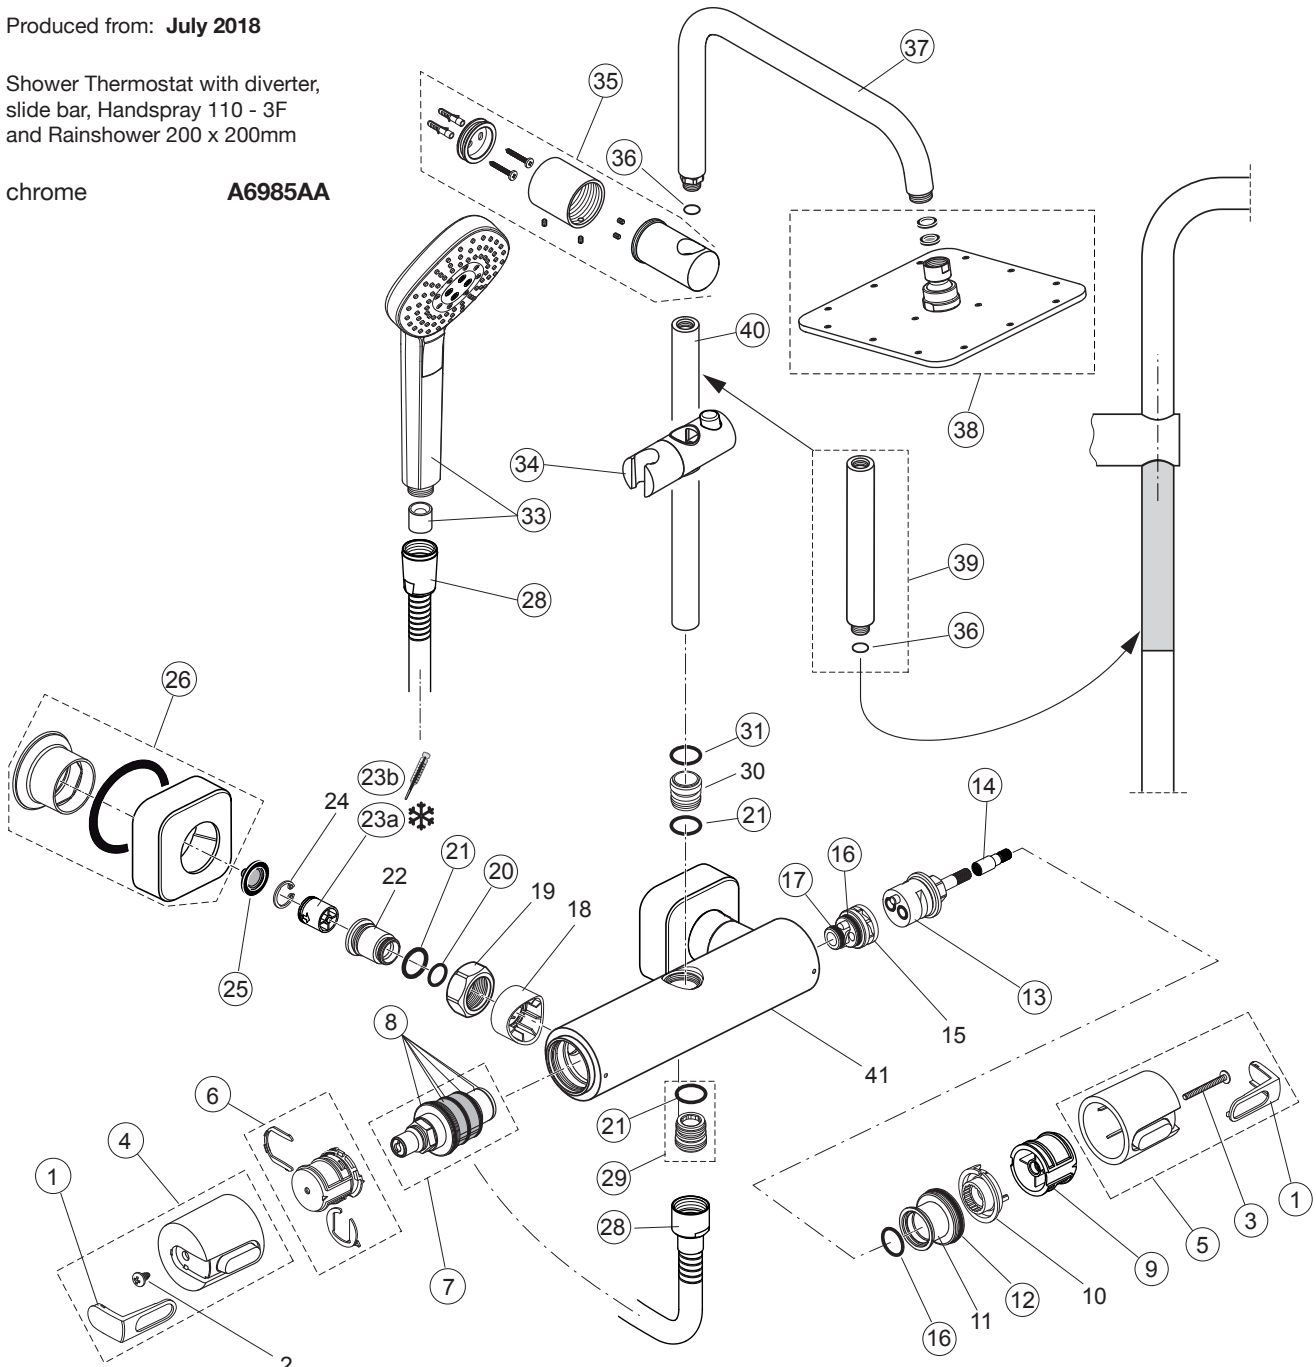

# CeraTherm 100 New A6985..

Produced from: July 2018

Shower Thermostat with diverter, slide bar, Handspray 110 - 3F and Rainshower 200 x 200mm

chrome

**A6985AA**

Pos.	Description	Part-Number	Qty.	Pos.	Description	Part-Number	Qty.
1	Handle cap w. and w/o Logo	<b>A 962 872 AA*</b>	1 Set	22	Seat M20x1 left thread		
2	Screw Ejot PT KB50x10			23a	Non-return valve DW15 CW	<b>A 962 594 NU</b>	2 pcs
3	Screw M4 L=23,5	<b>A 962 998 NU</b>	2 pcs	23b	Non-return valve DW15 HW	<b>F 960 942 NU</b>	1 pcs
4	Handle for Temperature	<b>A 962 870 AA</b>	1 Set	24	Lock Ring		
5	Handle for Volume control	<b>A 962 871 AA</b>	1 Set	25	Strainer ( screen )	<b>A 962 595 NU</b>	2 pcs
6	Temp. adjustment cpl.	<b>A 963 427 NU*</b>	1 Set	26	Escutcheon cpl.	<b>F 960 877 AA</b>	1 pcs
7	Thermostatic Cartridge	<b>A 962 229 NU</b>	1 pcs	28	Shower hose 1750mm	<b>A 4109 AA</b>	1 pcs
8	Repair-Set Cartridge	<b>A 962 230 NU</b>	1 Set	29	Nipple G1/2 outside cpl.	<b>A 963 651 NU</b>	1 pcs
9	Handle insert ( Set )	<b>A 963 432 NU</b>	1 Set	30	Connector nipple shower bar		
10	Volume control stop ring	<b>A 962 563 NU</b>	1 pcs	31	O - Ring Ø 18,6 x 2,6	<b>A 860 933 NU</b>	1 pcs
11	Threaded Ring M34 x 1,5			33	Handspray Ø110-3F-8l/min	<b>B 2232 AA</b>	1 pcs
12	O - ring Ø 28 x 2	<b>A 963 299 NU</b>	1 pcs	34	Slider & holder f. handshr.	<b>A 860 807 AA</b>	1 pcs
13	Stop valve with diverter	<b>A 962 568 NU</b>	1 pcs	35	Wall fixation complete	<b>F 960 891 AA</b>	1 Set
14	Extension			36	O - ring	<b>A 961 332 NU</b>	1 pcs
15	Manifold diverter			37	Pipe (bend)	<b>F 961 146 AA</b>	1 pcs
16	O - ring Ø 18,77 x 1,78	<b>A 962 529 NU</b>	1 pcs	38	Headshower 200x200mm	<b>B 0024 AA</b>	1 pcs
17	O - ring Ø 12,42 x 1,78	<b>A 961 332 NU</b>	2 pcs	39	Extension kit 150mm long	<b>A 860 873 AA</b>	1 pcs
18	Escutcheon			40	Shower bar	<b>A 861 143 AA</b>	1 pcc
19	Coupling nut G3/4			41	Body		
20	O - ring Ø 14 x 1,78	<b>F 960 894 NU</b>	2 pcs				
21	O - ring Ø 17 x 2	<b>A 961 810 NU</b>	2 pcs				

\*Universal set (not all parts needed)