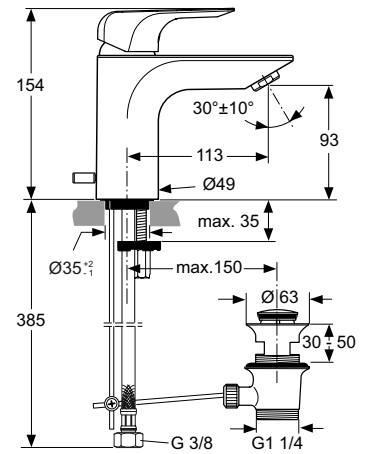

A6449AA  
A6450AA: ohne Ablaufgarnitur

A6897AA

**Oberflächen:** AA - Chrom

Pos.	Bezeichnung	Art.-Nr.	Menge	Pos.	Bezeichnung	Art.-Nr.	Menge
1	Griffhebel komplett	F960983AA	1 St.	12	O-Ring Ø10x2	A963495NU	2 St.
2	Gewindestift M5x6 DIN 914	A860603NU	1 St.	13	Adapter		
3	Verschlusskappe	B960473AA	1 St.	14	Armaturenkörper		
4	Griffadapter	A963372NU	1 St.	15	Luftsprudler M24x1 -A-	F960875AA	1 St.
5	Abdeckkappe	F960874AA	1 St.		Luftsprudler M24x1 - 5ltr/min	F960876AA	1 St.
6	O-Ring Ø28,3x1,78	A961667NU	2 St.	16	Bolzen M8x63		
7	Gewinding M43x1,5			17	Befestigungssatz	B960432NU	1 Set
8	O-Ring Ø35x3,2	A962715NU	1 St.	18	Zugstange komplett inklusive Pos. 20	A962341AA	1 St.
9	Multiport-Kartusche + Pos. 4	A962716NU	1 St.	19	Druckschlauch G3/8, M8x1	A962370NU	1 St.
9a	Hülse für Kartusche			20	Klemmstück komplett	A961172NU	1 St.
10	Einsatzstück			21	Ab- und Überlaufgarnitur	A961230AA	1 St.
11	O-Ring Ø34,65x1,78	A962848NU	2 St.				