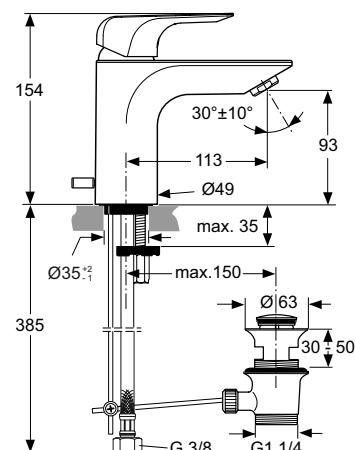

A6449AA
A6450AA: ohne Ablaufgarnitur

A6897AA

Oberflächen: AA - Chrom

Pos.	Bezeichnung	Art.-Nr.	Menge	Pos.	Bezeichnung	Art.-Nr.	Menge
1	Griffhebel komplett	F960983AA	1 St.	12	O-Ring Ø10x2	A963495NU	2 St.
2	Gewindestift M5x6 DIN 914	A860603NU	1 St.	13	Adapter		
3	Verschlusskappe	B960473AA	1 St.	14	Armaturenkörper		
4	Griffadapter	A963372NU	1 St.	15	Luftsprudler M24x1 -A-	F960875AA	1 St.
5	Abdeckkappe	F960874AA	1 St.		Luftsprudler M24x1 - 5ltr/min	F960876AA	1 St.
6	O-Ring Ø28,3x1,78	A961667NU	2 St.	16	Bolzen M8x63		
7	Gewinding M43x1,5			17	Befestigungssatz	B960432NU	1 Set
8	O-Ring Ø35x3,2	A962715NU	1 St.	18	Zugstange komplett inklusive Pos. 20	A962341AA	1 St.
9	Multiport-Kartusche + Pos. 4	A962716NU	1 St.	19	Druckschlauch G3/8, M8x1	A962370NU	1 St.
9a	Hülse für Kartusche			20	Klemmstück komplett	A961172NU	1 St.
10	Einsatzstück			21	Ab- und Überlaufgarnitur	A961230AA	1 St.
11	O-Ring Ø34,65x1,78	A962848NU	2 St.				