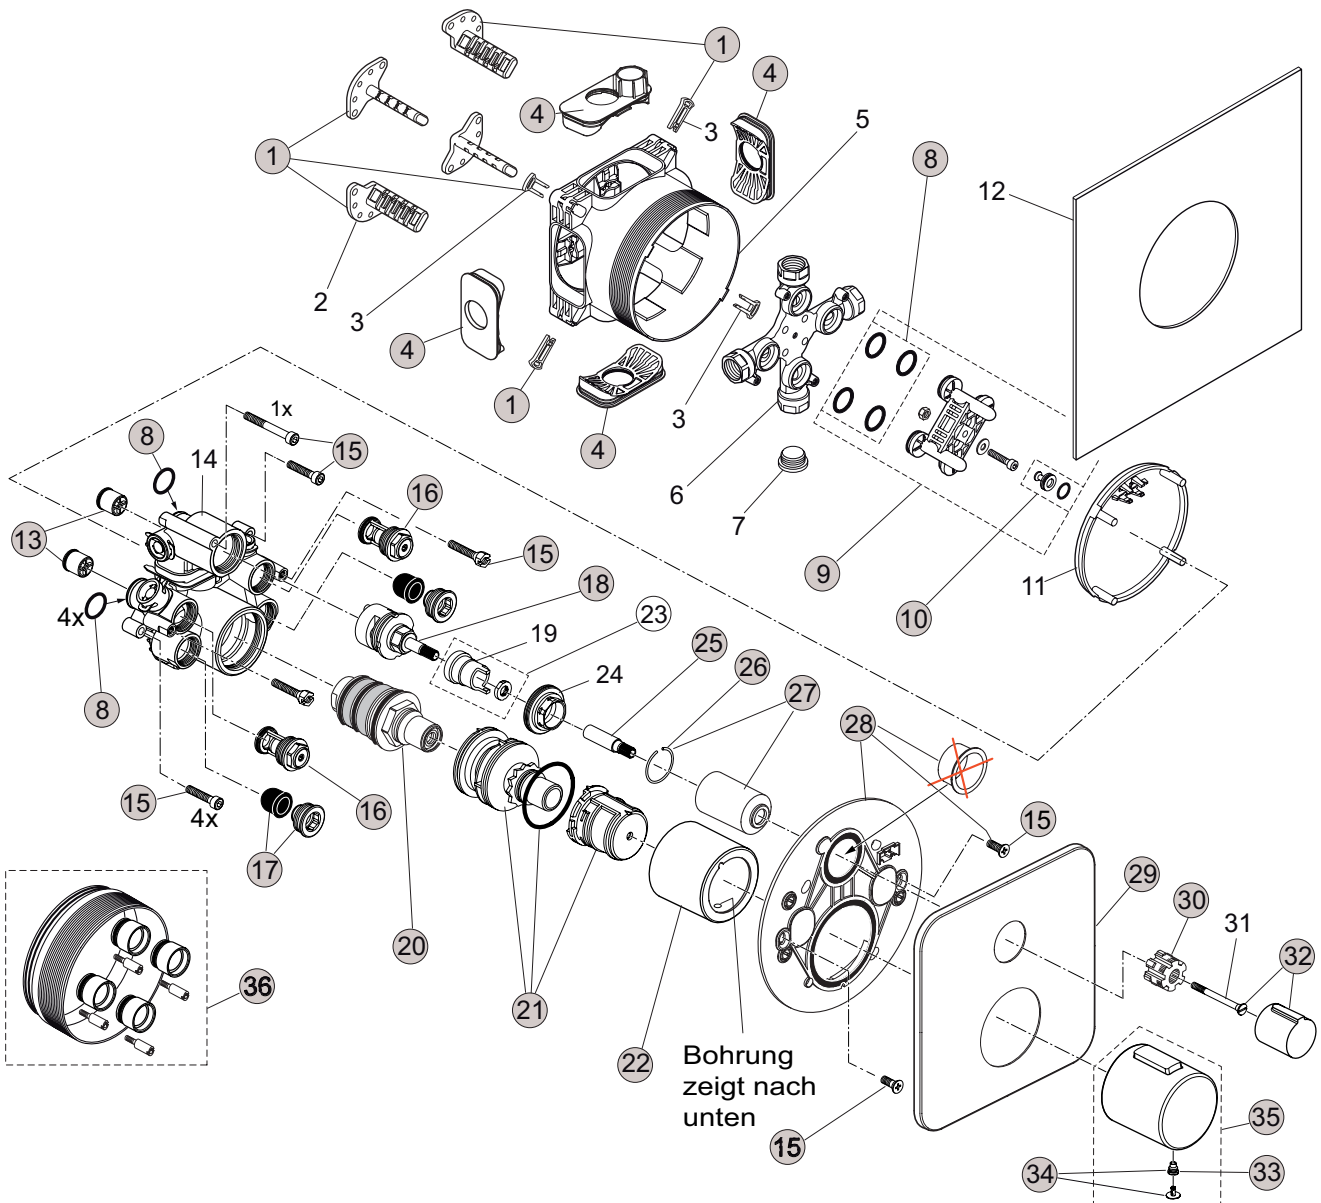

Baujahr: März 2015

Oberflächen

AA Chrom

Produkt

Badethermostat UP Bausatz 2

Unterputzkörper EASY-Box

Artikel-Nr.

A6345AA

Durchfluss bei 3 bar

A1000NU

Pos.	Bezeichnung	Bestell-Nummer	Liefermenge
1	Versteller für Einbautiefe mit Riegel	A963131NU	1 Set
2	Höhenversteller		
3	Riegel (in Pos. 1 enthalten)		
4	Seitendichtung	A963132NU	1 Set
5	UP-Box		
6	MS-Kreuz/Rohranschluss		
7	Stopfen G1/2		
8	O-Ring Ø17 x 2,5 mm	A963143NU	1 Set
9	Spüleinsatz komplett mit O-Ringen und Scheiben	A963146NU	1 Set
10	Absperrstopfen mit O-Ring Ø12x1,5	A963147NU	1 St.
11	Deckel für UP-Box		
12	Vlies für UP-Box		
13	Rückflussverhinderer DW15	A962594NU	2 St.
14	Thermostatkörper		
15	Schraubenset komplett	A960890NU*	1 Set
16	Absperrventil	A860904NU	2 St.
17	Geräuschkämpfer komplett	A960891NU	1 St.
18	Stop- und Umschaltventil komplett	A962480NU	1 St.
19	Anschlag		
20	Thermostatkartusche G3/4	A963564NU	1 Set
21	Temperaturverstellung komplett	A963427NU	1 Set
22	Abeckkappe für Thermostatkartusche	A962391AA	1 St.
23	Anschlag mit Kulisse	A962481NU	1 Set
24	Gewinding M36x1		
25	Spindelverlängerung für Stop- und Umschaltventil	A960899NU	1 St.
26	Sprengring	A962368NU	1 St.
27	Abdeckhülse für Stop- und Umschaltventil	A860906AA	1 Set
28	Rosettenhalter komplett	A860897NU	1 Set
29	Rosette mit Symbolen Wanne/Brause	A860909AA	1 St.
30	Griffaufnahme	A961659NU	1 St.
31	Schraube für Griffaufnahme		
32	Mengenregelgriff Thermostat	A962388AA	1 St.
33	Zapfenschraube M5 x 6	A961095NU	1 St.
34	Zapfenschraube mit Kappe	A962149AA	1 Set
35	Temperaturgriff	A860907AA	1 St.
36	Verlängerungsset 20 mm für zu tiefen Einbau	A960704NU	1 Set
	Verlängerungsset 40 mm für zu flachen Einbau	A962476NU	1 Set

*Universal Set