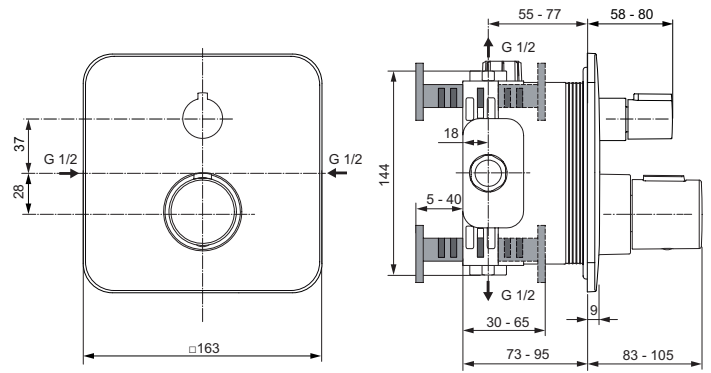

Baujahr: März 2015

Oberflächen

AA Chrom

Produkt

Badethermostat UP Bausatz 2

Unterputzkörper EASY-Box

Artikel-Nr.

A6345AA

Durchfluss bei 3 bar

A1000NU

Pos.	Bezeichnung	Bestell-Nummer	Liefermenge
1	Versteller für Einbautiefe mit Riegel	A963131NU	1 Set
2	Höhenversteller		
3	Riegel (in Pos. 1 enthalten)		
4	Seitendichtung	A963132NU	1 Set
5	UP-Box		
6	MS-Kreuz/Rohranschluss		
7	Stopfen G1/2		
8	O-Ring Ø17 x 2,5 mm	A963143NU	1 Set
9	Spüleinsatz komplett mit O-Ringen und Scheiben	A963146NU	1 Set
10	Absperrstopfen mit O-Ring Ø12x1,5	A963147NU	1 St.
11	Deckel für UP-Box		
12	Vlies für UP-Box		
13	Rückflussverhinderer DW15	A962594NU	2 St.
14	Thermostatkörper		
15	Schraubenset komplett	A960890NU*	1 Set
16	Absperrventil	A860904NU	2 St.
17	Geräuschkämpfer komplett	A960891NU	1 St.
18	Stop- und Umschaltventil komplett	A962480NU	1 St.
19	Anschlag		
20	Thermostatkartusche G3/4	A963564NU	1 Set
21	Temperaturverstellung komplett	A963427NU	1 Set
22	Abeckkappe für Thermostatkartusche	A962391AA	1 St.
23	Anschlag mit Kulisse	A962481NU	1 Set
24	Gewinding M36x1		
25	Spindelverlängerung für Stop- und Umschaltventil	A960899NU	1 St.
26	Sprengring	A962368NU	1 St.
27	Abdeckhülse für Stop- und Umschaltventil	A860906AA	1 Set
28	Rosettenhalter komplett	A860897NU	1 Set
29	Rosette mit Symbolen Wanne/Brause	A860909AA	1 St.
30	Griffaufnahme	A961659NU	1 St.
31	Schraube für Griffaufnahme		
32	Mengenregelgriff Thermostat	A962388AA	1 St.
33	Zapfenschraube M5 x 6	A961095NU	1 St.
34	Zapfenschraube mit Kappe	A962149AA	1 Set
35	Temperaturgriff	A860907AA	1 St.
36	Verlängerungsset 20 mm für zu tiefen Einbau	A960704NU	1 Set
	Verlängerungsset 40 mm für zu flachen Einbau	A962476NU	1 Set