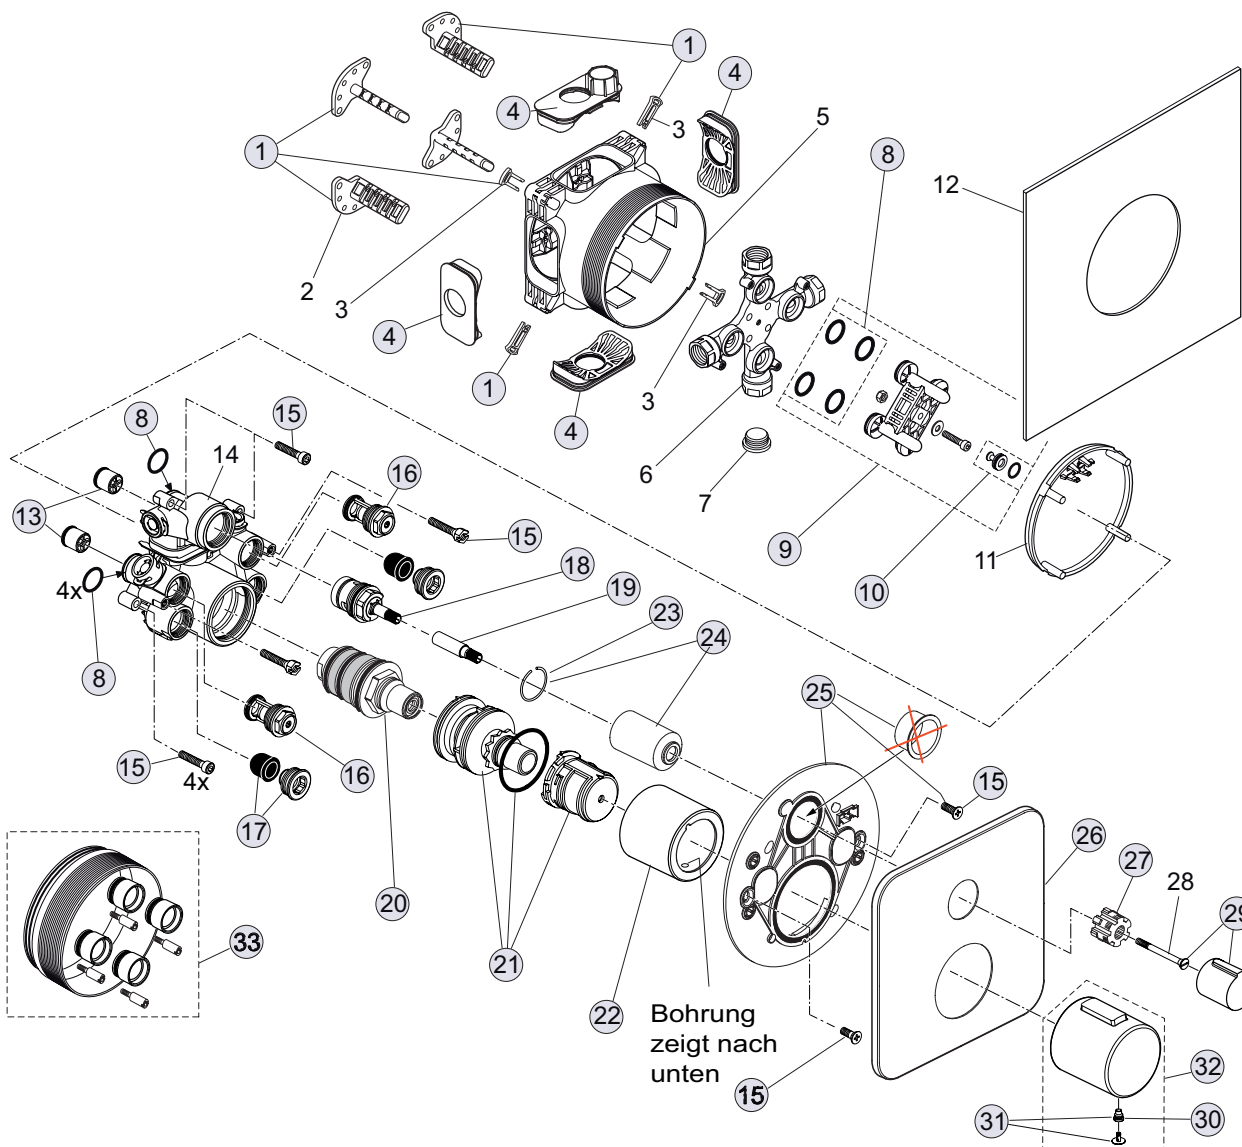

Baujahr: März 2015

Oberflächen

AA Chrom

Produkt

Einzelthermostat UP Bausatz 2

Unterputzkörper EASY-Box

Artikel-Nr.

A6344AA

Durchfluss bei 3 bar

A1000NU

Pos.	Bezeichnung	Bestell-Nummer	Liefermenge
1	Versteller für Einbautiefe mit Riegel	A963131NU	1 Set
2	Höhenversteller		
3	Riegel (in Pos. 1 enthalten)		
4	Seitendichtung	A963132NU	1 Set
5	UP-Box		
6	MS-Kreuz/Rohranschluss		
7	Stopfen G1/2		
8	O-Ring Ø17 x 2,5 mm	A963143NU	1 Set
9	Spüleinsatz komplett mit O-Ringen und Scheiben	A963146NU	1 Set
10	Absperrstopfen mit O-Ring Ø12x1,5	A963147NU	1 St.
11	Deckel für UP-Box		
12	Vlies für UP-Box		
13	Rückflussverhinderer DW15	A962594NU	2 St.
14	Thermostatkörper		
15	Schraubenset komplett	A960890NU*	1 Set
16	Absperrventil	A860904NU	2 St.
17	Geräuschkämpfer komplett	A960891NU	1 St.
18	Oberteil Kartusche G3/4 90° drehbar	A960898NU	1 St.
19	Spindelverlängerung Thermostat	A960899NU	1 St.
20	Thermostatkartusche G3/4	A963564NU	1 Set
21	Temperaturverstellung komplett	A963427NU	1 Set
22	Abeckkappe für Thermostatkartusche	A962391AA	1 St.
23	Sprengring	A962368NU	1 St.
24	Abdeckkappe für Volumenregler	A860906AA	1 Set
25	Rosettenhalter komplett	A860897NU	1 Set
26	Rosette mit Symbolen Wanne/Brause	A860900AA	1 St.
27	Griffaufnahme	A961659NU	1 St.
28	Schraube für Griffhaube		
29	Mengenregelgriff Thermostat	A962388AA	1 St.
30	Zapfenschraube M5 x 6	A961095NU	1 St.
31	Zapfenschraube mit Kappe	A962149AA	1 Set
32	Temperaturgriff	A860907AA	1 St.
33	Verlängerungsset 20 mm für zu tiefen Einbau	A960704NU	1 Set
	Verlängerungsset 40 mm für zu flachen Einbau	A962476NU	1 Set

*Universal Set