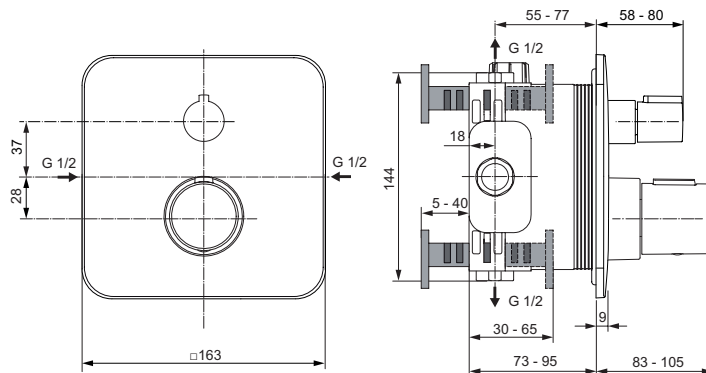

Baujahr: März 2015

Oberflächen

AA Chrom

Produkt

Einzelthermostat UP Bausatz 2

Unterputzkörper EASY-Box

Artikel-Nr.

A6344AA

Durchfluss bei 3 bar

A1000NU

Pos.	Bezeichnung	Bestell-Nummer	Liefermenge
1	Versteller für Einbautiefe mit Riegel	A963131NU	1 Set
2	Höhenversteller		
3	Riegel (in Pos. 1 enthalten)		
4	Seitendichtung	A963132NU	1 Set
5	UP-Box		
6	MS-Kreuz/Rohranschluss		
7	Stopfen G1/2		
8	O-Ring Ø17 x 2,5 mm	A963143NU	1 Set
9	Spüleinsatz komplett mit O-Ringen und Scheiben	A963146NU	1 Set
10	Absperrstopfen mit O-Ring Ø12x1,5	A963147NU	1 St.
11	Deckel für UP-Box		
12	Vlies für UP-Box		
13	Rückflussverhinderer DW15	A962594NU	2 St.
14	Thermostatkörper		
15	Schraubenset komplett	A960890NU*	1 Set
16	Absperrventil	A860904NU	2 St.
17	Geräuschkämpfer komplett	A960891NU	1 St.
18	Oberteil Kartusche G3/4 90° drehbar	A960898NU	1 St.
19	Spindelverlängerung Thermostat	A960899NU	1 St.
20	Thermostatkartusche G3/4	A963564NU	1 Set
21	Temperaturverstellung komplett	A963427NU	1 Set
22	Abeckkappe für Thermostatkartusche	A962391AA	1 St.
23	Sprengring	A962368NU	1 St.
24	Abdeckkappe für Volumenregler	A860906AA	1 Set
25	Rosettenhalter komplett	A860897NU	1 Set
26	Rosette mit Symbolen Wanne/Brause	A860900AA	1 St.
27	Griffaufnahme	A961659NU	1 St.
28	Schraube für Griffhaube		
29	Mengenregelgriff Thermostat	A962388AA	1 St.
30	Zapfenschraube M5 x 6	A961095NU	1 St.
31	Zapfenschraube mit Kappe	A962149AA	1 Set
32	Temperaturgriff	A860907AA	1 St.
33	Verlängerungsset 20 mm für zu tiefen Einbau	A960704NU	1 Set
	Verlängerungsset 40 mm für zu flachen Einbau	A962476NU	1 Set