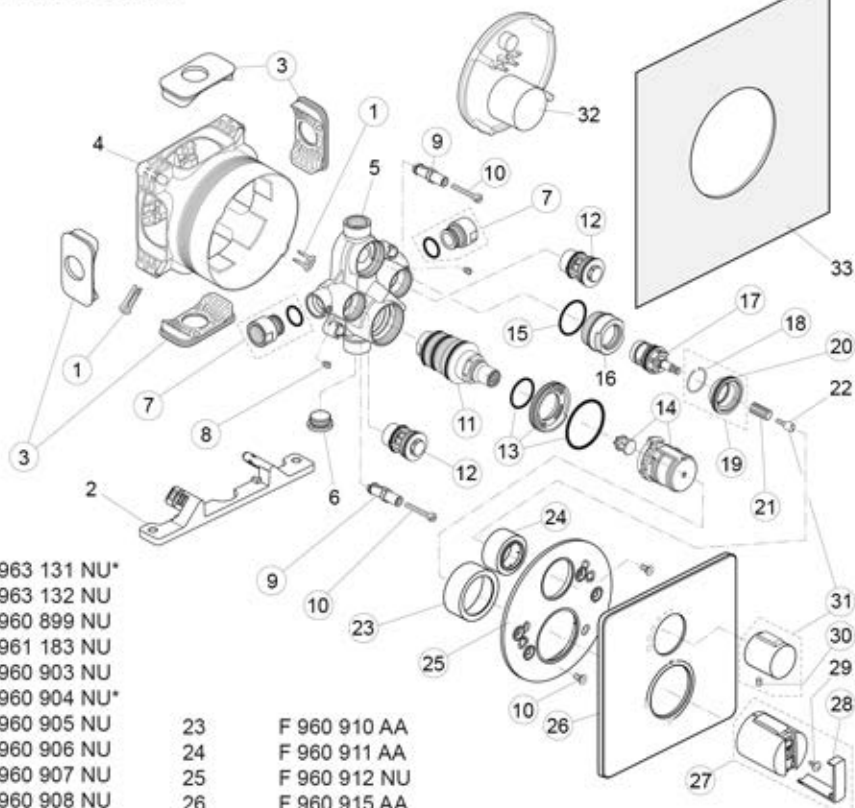

A 5878 AA A 5959 AA

1	A 963 131 NU*
3	A 963 132 NU
7	F 960 899 NU
8	A 961 183 NU
9	F 960 903 NU
10	F 960 904 NU*
11	F 960 905 NU
12	F 960 906 NU
13	F 960 907 NU
14	F 960 908 NU
15	A 963 154 NU
17	A 960 898 NU
18	A 962 368 NU
19	F 960 909 NU
20	A 960 183 NU
21	A 963 196 NU

23	F 960 910 AA
24	F 960 911 AA
25	F 960 912 NU
26	F 960 915 AA
27	A 962 880 AA
28	A 962 878 AA*
30	A 960 229 NU
31	F 960 914 AA

* Universal-Set - not all parts are needed

For spare parts for the shower kits, please refer to the separate instructions provided with the shower kit.