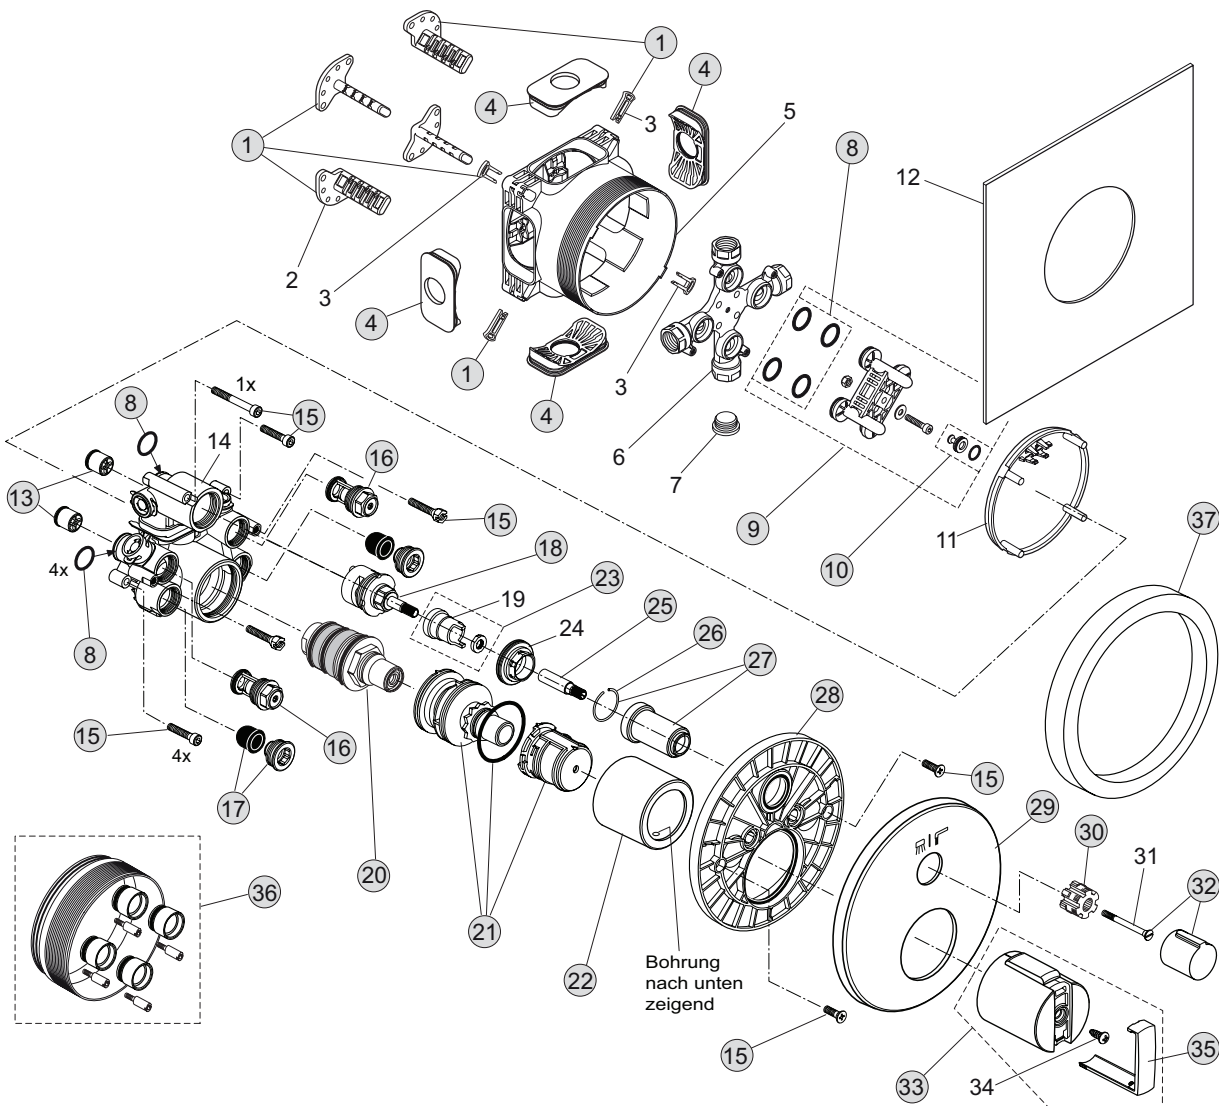

Oberflächen

AA Chrom

Produkt

Artikel-Nr.

Durchfluss bei 3 bar

UP-Wannen-Thermostatbatterie 1/2"	A5580AA	
UP-Wannen-Thermostatbatterie 1/2" (eigensicher gem. DIN EN 1717)	A5775AA	
Unterputzkörper EASY-Box	A1000NU	

Pos.	Bezeichnung	Bestell-Nummer	Liefermenge
1	Versteller für Einbautiefe mit Riegel	A963131NU	1 Set
2	Höhenversteller		
3	Riegel (in Pos. 1 enthalten)		
4	Seitendichtung	A963132NU	1 Set
5	UP-Box		
6	Kreuz/Rohranschluss		
7	Stopfen		
8	O-Ring Ø17 x 2,5 mm	A963143NU	1 Set
9	Spüleinsatz komplett mit O-Ringen und Scheiben	A963146NU	1 Set
10	Absperrstopfen mit O-Ring Ø12x1,5	A963147NU	1 St.
11	Deckel für UP-Box		
12	Vlies für UP-Box		
13	Rückflussverhinderer DW15	A962594NU	2 St.
14	UP-Körper für Thermostat		
15	Schraubenset komplett	A960890NU	1 Set
16	Absperrventil komplett	A960706NU	2 St.
17	Geräuschdämpfer komplett	A960891NU	1 St.
18	Stop- und Umschaltventil	A962480NU	1 St.
19	Anschlag		
20	Kartusche komplett G3/4	A963564NU	1 Set
21	Temperaturverstellung	A963427NU	1 Set
22	Abeckkappe für Thermostatkartusche	A962391AA	1 St.
23	Anschlag mit Kulisse	A962481NU	1 St.
24	Gewinding M36 x 1		
25	Spindelverlängerung	A960899NU	1 St.
26	Sprengring	A962368NU	1 St.
27	Abdeckkappe f. Oberteil/Umschaltung	A962384AA	1 St.
28	Rosettenhalter komplett	A960895NU	1 Set
29	Rosette mit Symbol	A963149AA	1 St.
30	Griffaufnahme	A961659NU	1 St.
31	Schraube für Griffbefestigung		
32	Mengenregelgriff Thermostat	A962388AA	1 St.
33	Temperaturgriff komplett	A962880AA	1 St.
34	Ejot-PT-Schraube KB50x10		
35	Griffkappe	A962878AA	1 Set
36	Verlängerungsset 20 mm für zu tiefen Einbau	A960704NU	1 Set
	Verlängerungsset 40 mm für zu flachen Einbau	A962476NU	1 Set
37	Distanzrahmen + Rosette	A962485AA	1 St.