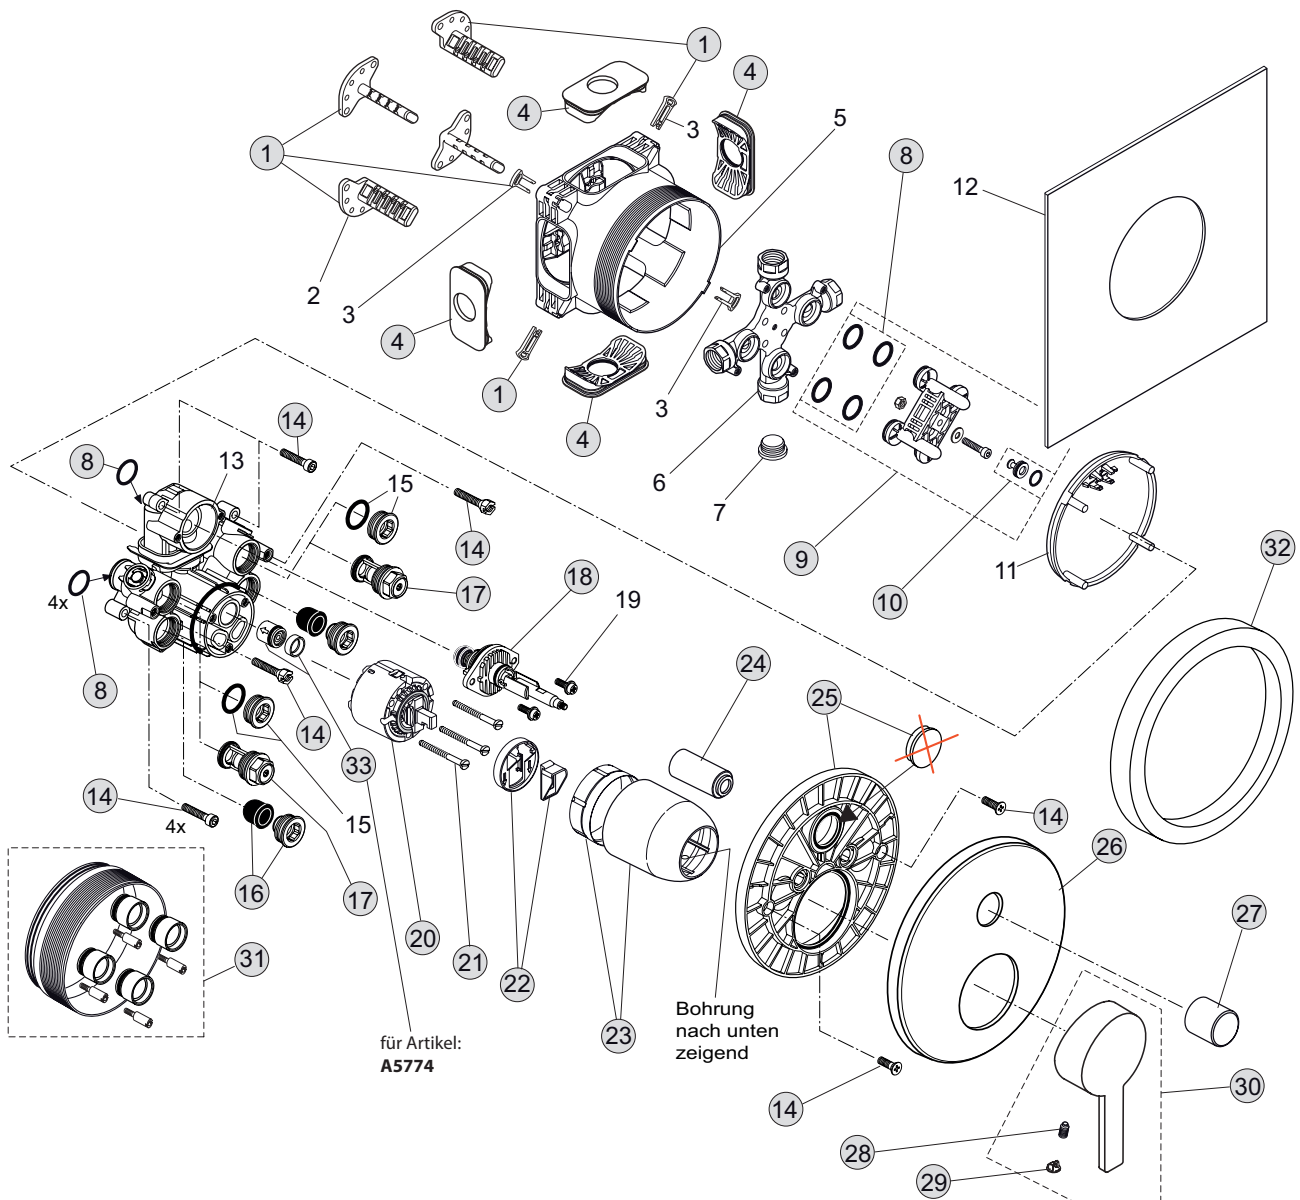

Oberflächen

AA Chrom

Produkt

Artikel-Nr.

Durchfluss bei 3 bar

UP-Einhebel-Wannenbatterie	A5577AA	
UP-Einhebel-Wannenbatterie (eigensicher gem. DIN EN 1717)	A5774AA	
Unterputzkörper EASY-Box	A1000NU	

Pos.	Bezeichnung	Bestell-Nummer	Liefermenge
1	Versteller für Einbautiefe mit Riegel	A963131NU	1 Set
2	Höhenversteller		
3	Riegel (in Pos. 1 enthalten)		
4	Seitendichtung	A963132NU	1 Set
5	UP-Box		
6	Kreuz/Rohranschluss		
7	Stopfen		
8	O-Ring Ø17 x 2,5 mm	A963143NU	1 Set
9	Spüleinsatz komplett mit O-Ringen und Scheiben	A963146NU	1 Set
10	Absperrstopfen mit O-Ring Ø12x1,5	A963147NU	1 St.
11	Deckel für UP-Box		
12	Vlies für UP-Box		
13	UP-Körper für Einhebelmischer Wanne (DVGW)		
14	Schraubenset komplett	A960890NU	1 Set
15	Verschlussschraube M21x1 mit O-Ring		
16	Geräuschkämpfer komplett	A960891NU	1 St.
17	Absperrventil komplett	A960706NU	2 St.
18	Umschaltung UP komplett	A963443NU	1 St.
19	Bundschraube M4 x 12		
20	Kartusche Ø47 mm	A960500NU	1 St.
21	Zylinderschraube M4 x 41,7 mm	A963335NU	3 St.
22	Volumenanschlag komplett	A860700NU	1 Set
23	Abdeckkappe für Kartusche	A960893AA	1 St.
24	Abdeckkappe für Umschaltung	A960894AA	1 St.
25	Rosettenhalter komplett	A960895NU	1 Set
26	Rosette	A960749AA	1 St.
27	Zugknopf	A860643AA	1 St.
28	Gewindestift M5x10 DIN 915	A963309NU	1 St.
29	Griffkappe	B960473AA	1 St.
30	Griffhebel komplett mit Rot/Blau Markierung	A960753AA	1 St.
31	Verlängerungsset 20 mm für zu tiefen Einbau	A960704NU	1 Set
	Verlängerungsset 40 mm für zu flachen Einbau	A962476NU	1 Set
32	Distanzrahmen + Rosette	A962464AA	1 St.
33	Rückflussverhinderer + Ring	A962866NU	1 St.