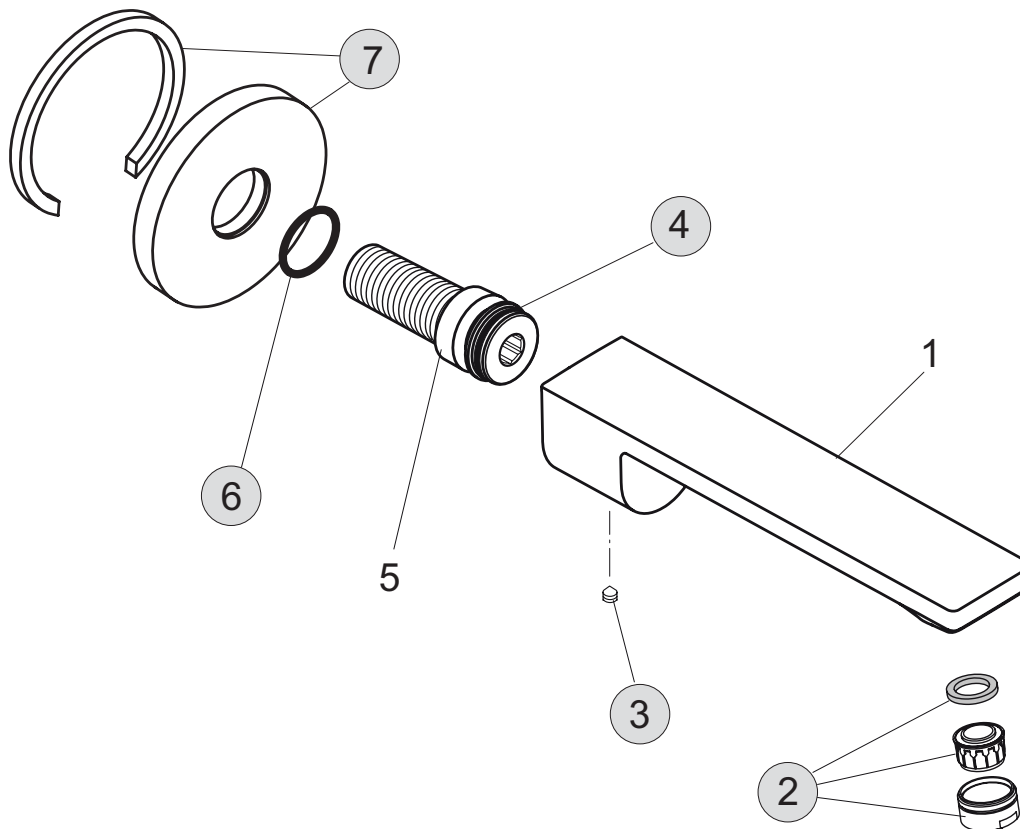

Wandauslauf | A5588..

Neon

Baujahr: ab Oktober 2010

TeDo-SP-2014-10-24

Oberflächen

AA Chrom

Produkt

Wandauslauf

Artikel-Nr.

A5588AA

Durchfluss bei 3 bar

Pos.	Bezeichnung	Bestell-Nummer	Liefermenge
1	Auslauf		
2	Luftsprudler M24x1 -C-	A961132AA	1 St.
3	Gewindestift M6 x 8 DIN 914	A860691NU	1 St.
4	O-Ring Ø28 x 3 mm	A960071NU	2 St.
5	Nippel G1/2		
6	O-Ring Ø20,24 x 2,62 mm	A962530NU	1 Set
7	Dichtgummi	A963673AA	1 St.