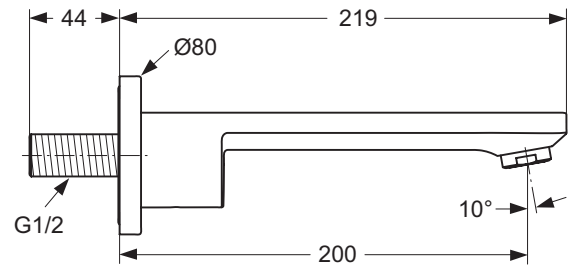

Wandauslauf | A5588..

Neon

Baujahr: ab Oktober 2010

TeDo-SP-2014-10-24

Oberflächen

AA Chrom

Produkt

Wandauslauf

Artikel-Nr.

A5588AA

Durchfluss bei 3 bar

Pos.	Bezeichnung	Bestell-Nummer	Liefermenge
1	Auslauf		
2	Luftsprudler M24x1 -C-	A961132AA	1 St.
3	Gewindestift M6 x 8 DIN 914	A860691NU	1 St.
4	O-Ring Ø28 x 3 mm	A960071NU	2 St.
5	Nippel G1/2		
6	O-Ring Ø20,24 x 2,62 mm	A962530NU	1 Set
7	Dichtgummi	A963673AA	1 St.